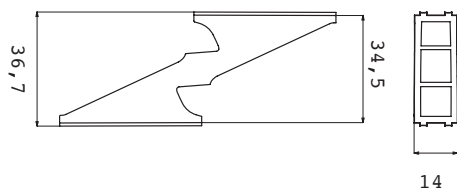

cod.	descrizione description	serie applicazione application	u.m.	confezione package
2025	supporto lamella shutter slat support	persiana fissa lamella Naco SP 54 , per profili camera 14x35	pezzo piece	busta 500 scatola 2000 envelope 500 box 2000