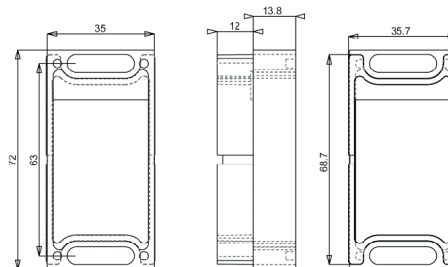

cod.	descrizione description	serie applicazione application	u.m.	confezione package
<b>3340</b>	tappo di collegamento <i>joint</i>	Domal Sunny genovese profilo 50036 - Metra	pezzo <i>piece</i>	150

cod.	descrizione description	serie applicazione application	u.m.	confezione package
<b>3420</b>	tappo di collegamento <i>joint</i>	Domal Stopper PG 60113 60115 - Domal Break TT Break 52 26374 - 26376 vetro infilare	pezzo <i>piece</i>	200