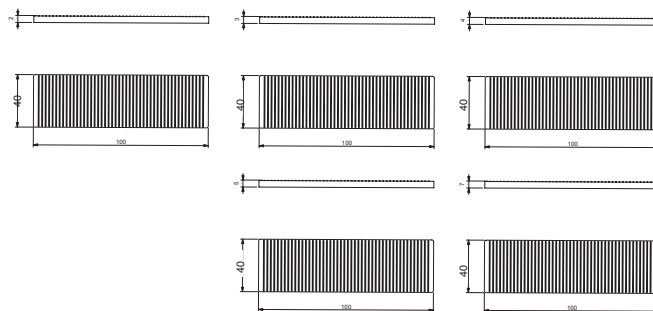

cod.	descrizione description	u.m.	confezione package
50100402B	spessore vetro camera 100x40x2 <i>glass spacer</i>	pezzo <i>piece</i>	scatola 500 <i>box 500</i>
50100403G	spessore vetro camera 100x40x3 <i>glass spacer</i>		
50100404R	spessore vetro camera 100x40x4 <i>glass spacer</i>		
50100405N	spessore vetro camera 100x40x5 <i>glass spacer</i>		
50100407V	spessore vetro camera 100x40x7 <i>glass spacer</i>