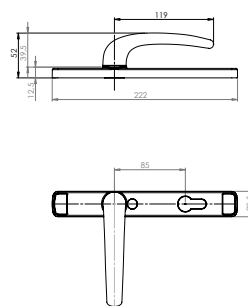

cod.	descrizione description	u.m.	confezione package	colori colours
6810	maniglia Magnesia in alluminio su placca interasse 85 mm <i>Magnesia handle in aluminium with long base centre distance 85 mm</i>	pezzo <i>piece</i>	busta 1 scatola 15 <i>envelope 1 box 15</i>	 9005 9010 1013