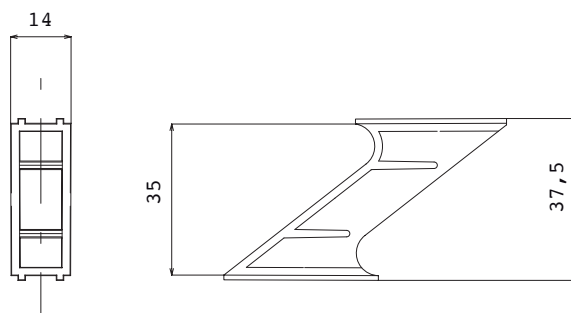

cod.	descrizione description	serie applicazione application	u.m.	confezione package
2025	supporto lamella shutter slat support	persiana fissa lamella Naco SP 54 , per profili camera 14x35	pezzo piece	busta 500 scatola 2000 envelope 500 box 2000

52

cod.	descrizione description	serie applicazione application	u.m.	confezione package
2020	supporto lamella shutter slat support	persiana fissa ovalina 50x10 per profili Allco - Gold	pezzo piece	busta 500 scatola 2500 envelope 500 box 2500

cod.	descrizione description	serie applicazione application	u.m.	confezione package
2050	supporto lamella shutter slat support	persiana alla francese	pezzo piece	busta 250 scatola 1500 envelope 250 box 1500