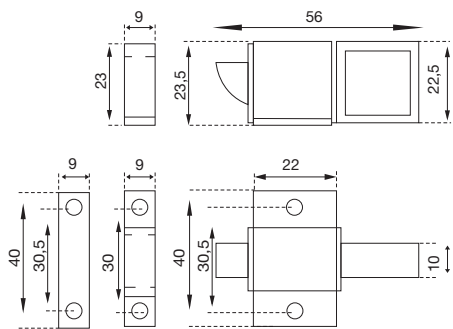

cod.	descrizione description	u.m.	confezione package	colori colours
6035	cricchetto in alluminio <i>aluminium latch</i>	pezzo <i>piece</i>	busta 1 scatola 100 <i>envelope 1</i> <i>box 100</i>	 9005 9010 1013

cod.	descrizione description	u.m.	confezione package	colori colours
6080	tappo regolabile di battuta <i>adjustable ratchet closing shutter</i> <i>fixed plug</i>	pezzo <i>piece</i>	busta 100 scatola 500 <i>envelope 100</i> <i>box 500</i>	 9005

cod.	descrizione description	u.m.	confezione package	colori colours
6090	tappo di battuta <i>ratchet closing shutter fixed plug</i>	pezzo <i>piece</i>	busta 100 scatola 500 <i>envelope 100</i> <i>box 500</i>	 9005