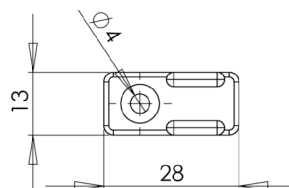

78

cod.	descrizione description	u.m.	confezione package
3090	boccola guida asta $\varnothing$ 6 mm <i>rod-guide bushing $\varnothing$ 6mm</i>	pezzo <i>piece</i>	busta 1000 scatola 3000 <i>envelope 1000</i> <i>box 3000</i>