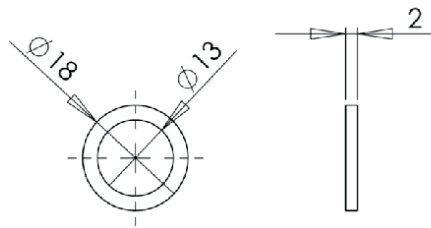

cod.	descrizione description	u.m.	confezione package
3100	rondella per cardine $\varnothing$ interno 12mm spacing for hinges $\varnothing$12mm	pezzo piece	1000