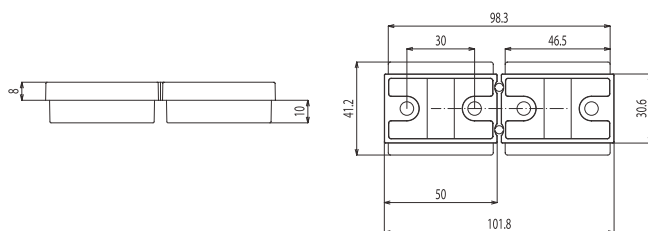

cod.	descrizione description	serie applicazione application	u.m.	confezione package
3040	tappo di collegamento a scomparsa <i>double joint</i>	FB 12 fascia alta fascia bassa	pezzo <i>piece</i>	150