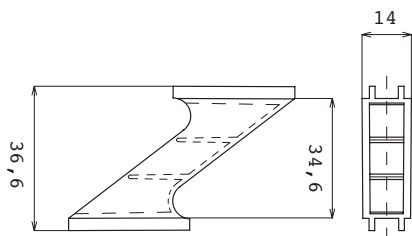

cod.	descrizione description	serie applicazione application	u.m.	confezione package
2030	supporto lamella shutter slat support	persiana fissa ovalina 50x10 per profilo R 40 800365 camera 14x35	pezzo piece	busta 500 scatola 3000 envelope 500 box 3000