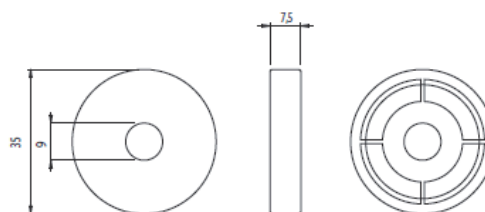

cod.	descrizione description	u.m.	confezione package	colori colours
9615	borchia di spessoramento modello Speedy e Shark <i>thickness for Speedy and Shark</i>	pezzo <i>piece</i>	busta 40 scatola 400 envelope 40 box 400	☐ 9005 ☐ 9010

8