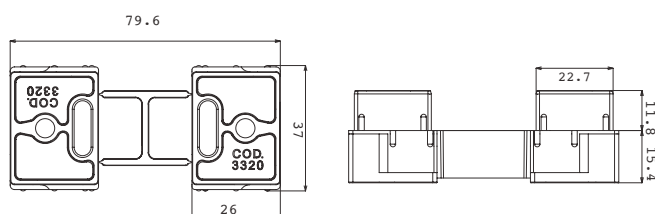

cod.	descrizione description	serie applicazione application	u.m. piece	confezione package
3320	doppio tappo di collegamento <i>double joint</i>	Allco 5 - Ekip 40 fascia bassa Ekip Ev.	pezzo <i>piece</i>	100