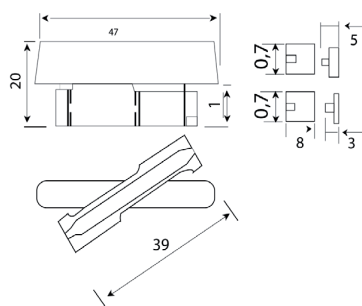

cod.	descrizione description	serie applicazione application	u.m.	confezione package
2780	distanziale dx-sx da mm 39 aperto con bordino e spessore support mm 39 right - left with thickenss for shutter slat	persiana fissa ovalina 50x10	coppia pair	busta 100 scatola 2000 envelope 100 box 2000