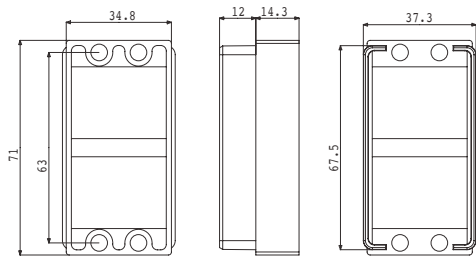

cod.	descrizione description	serie applicazione application	u.m.	confezione package
3225	tappo di collegamento persiana <i>joint</i>	Gold 400 - 40109 40110	pezzo <i>piece</i>	100