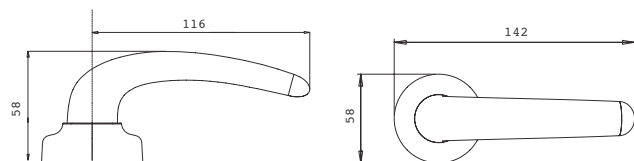

cod.	descrizione description	u.m.	confezione package	colori colours
6045	maniglia Bali in resina per fascia finitura opaca <i>Bali door handle in nylon for transom matt finishing</i>	pezzo <i>piece</i>	10	■ 9005 ■ 9010
6145	maniglia Bali in resina per fascia finitura lucida <i>Bali door handle in nylon for transom polished finishing</i>			■ 1013