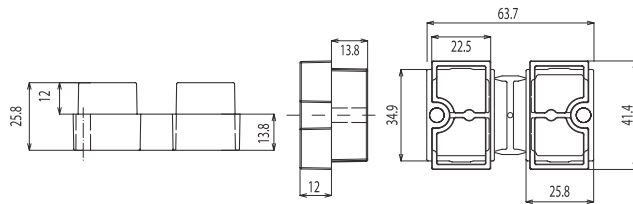

cod.	descrizione description	serie applicazione application	u.m.	confezione package
3020	doppio tappo di collegamento double joint	Alpha 445- R 40 900399.900396.900409- 900619.900620.900362	pezzo piece	100