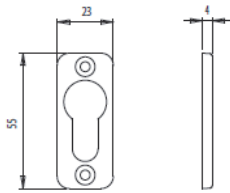

cod.	descrizione description	u.m.	confezione package	colori colours
6135	borchia ribassata cilindro sagomato <i>nylon escutcheons for European cylinders</i>	pezzo <i>piece</i>	busta 100 scatola 500 <i>envelope 100 box 500</i>	 9005 9010 1013