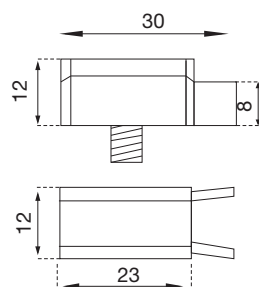

cod.	descrizione description	u.m.	confezione package
8315	registro per zanzariera mosquito screen expander	pezzo piece	busta 100 scatola 2000 envelope 100 box 2000