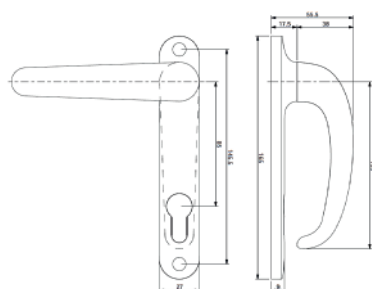

cod.	descrizione description	u.m.	confezione package	colori colours
6068	maniglia Java su base intera interasse 85mm per cilindro sagomato <i>Java handle with long base for European cylinder</i>	pezzo <i>piece</i>	busta 10 scatola 100 <i>envelope 10 box 100</i>	 9005 9010 1013