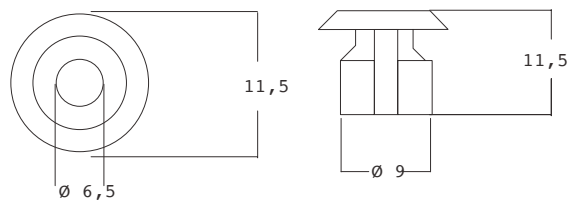

cod.	descrizione description	serie applicazione application	u.m.	confezione package
<b>3945</b>	<b>tappo di collegamento persiana</b> <i>joint</i>	<b>fascia 24 - 25 mm</b> <b>universale</b>	<b>pezzo</b> <i>piece</i>	<b>200</b>