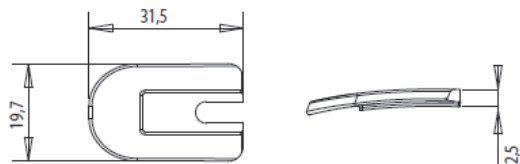

fischer

cod.	descrizione description	serie applicazione application	u.m.	confezione package
9685*	tassello* per isolamento termico 45/60 (thermax junior cod. 45685)	* i tasselli sono indispensabili negli isolamenti termici per l'utilizzo dei modelli Speedy 9660-9670-9692 e Shark 9030-9035. <i>The wall anchor are necessary into use of Speedy 9660-9670-9692 and Shark 9030-9035 in heat insulation.</i>	pezzo piece	20
9686*	tassello* per isolamento termico 60/80 (thermax junior cod. 45686)			
9687*	tassello* per isolamento termico 80/100 (thermax junior cod. 45687)			
9688*	tassello* per isolamento termico 100/120 (thermax junior cod. 45688)			
9689*	tassello* per isolamento termico 120/140 (thermax junior cod. 45689)			
9690*	tassello* per isolamento termico 140/160 (thermax junior cod. 45690)			
9691*	tassello* per isolamento termico 160/180 (thermax junior cod. 45691) wall anchor* for heat insulation (thermax junior)