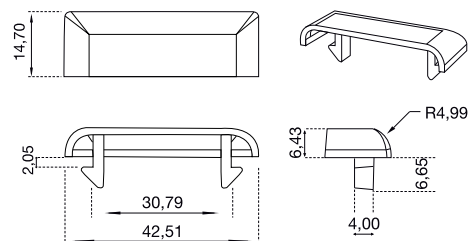

cod.	descrizione description	serie applicazione application	u.m.	confezione package
3630	cappetta di drenaggio drainage cap	universale	pezzo piece	busta 200 scatola 1000 envelope 200 box 1000

cod.	descrizione description	serie applicazione application	u.m.	confezione package
3635	cappetta di drenaggio drainage cap	R / 40	pezzo piece	busta 200 scatola 1000 envelope 200 box 1000