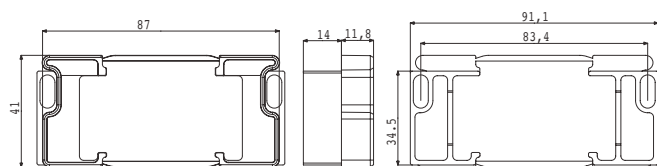

cod.	descrizione description	serie applicazione application	u.m.	confezione package
3165	tappo di collegamento joint	Domal UN 55	pezzo piece	100