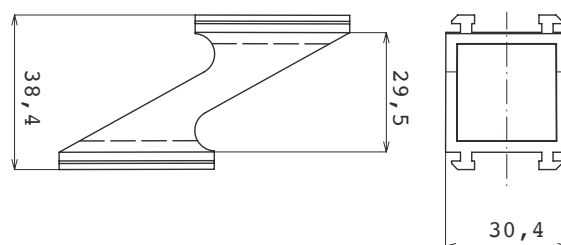

52

cod.	descrizione description	serie applicazione application	u.m.	confezione package
2020	supporto lamella shutter slat support	persiana fissa ovalina 50x10 per profili Allco - Gold	pezzo piece	busta 500 scatola 2500 envelope 500 box 2500