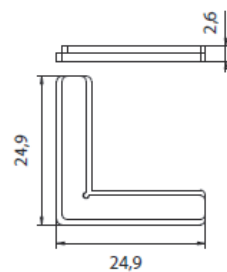

cod.	descrizione description	serie applicazione application	u.m.	confezione package
8060	squadretta allineamento alignment corner joint	Ekip 40-60	pezzo piece	busta 500 scatola 1000 envelope 500 box 1000