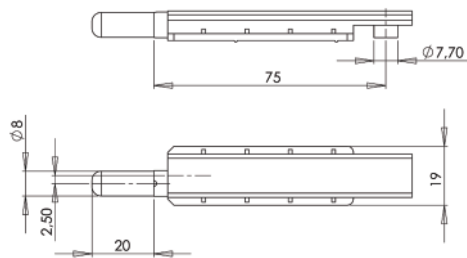

cod.	puntale push rod	descrizione description	serie applicazione application	u.m.	confezione package
8145 dx 8150 sx 8138 dx 8139 sx 8133 dx 8134 sx	ottone <i>brass</i> ottone <i>brass</i> inox inox zincato <i>galvanised</i> zincato <i>galvanised</i>	terminale asta decentrato ø 8x20 mm rod terminal ø 8x20 mm off centered	Camera EuropealEuro Groove: Alpha 445-658TT-Domal Stopper- Domal Break - Ekip 40-50 Allco 5-5TT - Allco sormonto Exporto 40, Nuovo NC405	pezzo piece	busta 50 scatola 300 envelope 50 box 300