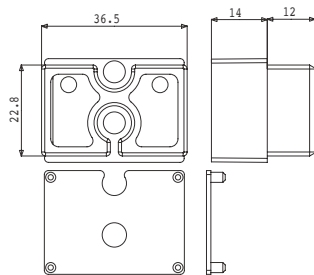

75

cod.	descrizione description	serie applicazione application	u.m.	confezione package
3170	tappo di collegamento persiana <i>joint</i>	GR 9 - NC 40 - Allico Domal	pezzo <i>piece</i>	300