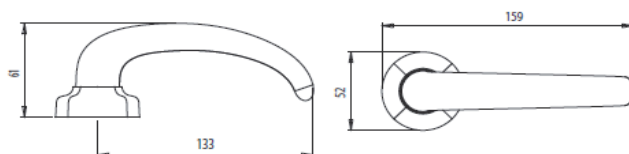

cod.	descrizione description	u.m.	confezione package	colori colours
6065	maniglia Java in resina per fascia <i>Java door handle in nylon for transom</i>	pezzo <i>piece</i>	10	 9005 9010 1013