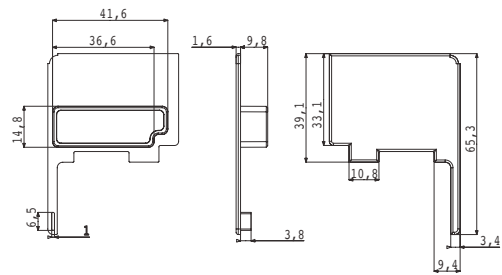

cod.	descrizione description	serie applicazione application	u.m.	confezione package
3205	tappo terminale persiana terminal shutter cap	Ekli - Allco P4	coppia pair	200