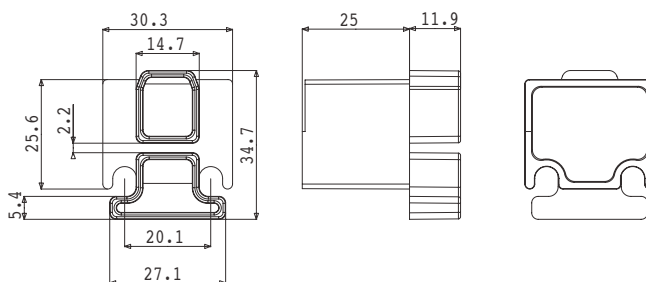

cod.	descrizione description	serie applicazione application	u.m.	confezione package
3120	tappo di collegamento joint	Domal Break PA 52 vetro infilare	pezzo piece	200