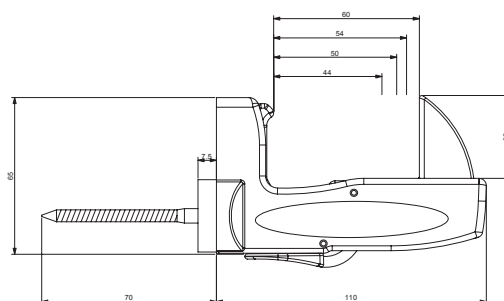

cod.	descrizione description	u.m.	confezione package	colori colours
9000 PATENTED	ferma imposte automatico Shark <i>automatic stop shutter Shark</i>	pezzo <i>piece</i>	25	☐ 9005 ☐ 9010