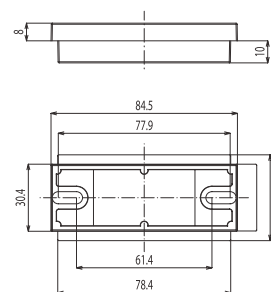

66

cod.	descrizione description	serie applicazione application	u.m.	confezione package
3030	tappo di collegamento a scomparsa <i>joint</i>	Metro fascia bassa	pezzo <i>piece</i>	100