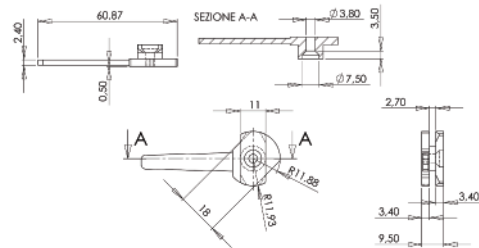

cod.	descrizione description	u.m.	confezione package
3560	blocchetto accoppiamento legno alluminio joint element for window in aluminium wood	pezzo piece	busta 200 scatola 1000 envelope 200 box 1000