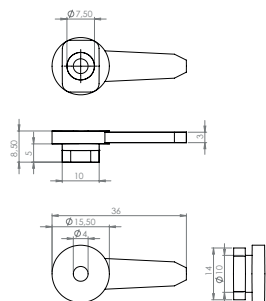

cod.	descrizione description	serie applicazione application	u.m.	confezione package
3970	blocchetto accoppiamento legno alluminio joint element for window in aluminium wood	K-wood	pezzo piece	busta 200 scatola 1000 envelope 200 box 1000