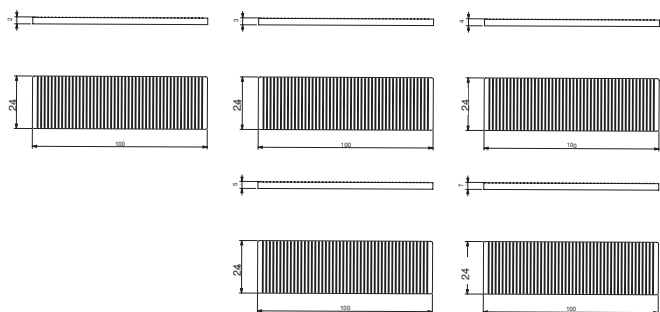

cod.	descrizione <i>description</i>	u.m.	confezione <i>package</i>
50100242B	spessore vetro camera 100x24x2 <i>glass spacer</i>	pezzo <i>piece</i>	scatola 500 <i>box 500</i>
50100243G	spessore vetro camera 100x24x3 <i>glass spacer</i>		
50100254R	spessore vetro camera 100x24x4 <i>glass spacer</i>		
50100245N	spessore vetro camera 100x24x5 <i>glass spacer</i>		
50100247V	spessore vetro camera 100x24x7 <i>glass spacer</i>