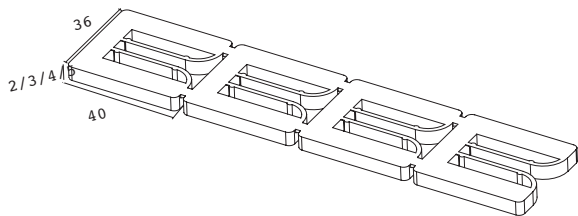

cod.	descrizione description	u.m.	confezione package
5042	spessore fisso da 2 mm per controtelaio <i>space fitting</i>	pezzo piece	1000 pezzi in stecche da 4 250 rod 800 pezzi in stecche da 4 200 rod 600 pezzi in stecche da 4 150 rod 500 pezzi in stecche da 4 120 rod
5043	spessore fisso da 3 mm per controtelaio <i>space fitting</i>		
5044	spessore fisso da 4 mm per controtelaio <i>space fitting</i>		
5045	spessore fisso da 5 mm per controtelaio <i>space fitting</i>