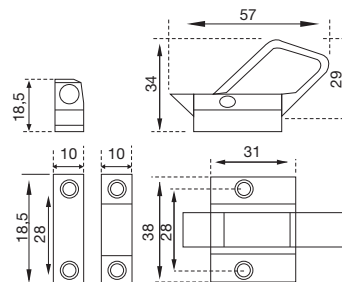

26

cod.	descrizione description	u.m.	confezione package	colori colours
6690	Beagle comando ripiegabile apertura a sporgere <i>releasable folding openers beagle</i>	pezzo <i>piece</i>	busta 1 scatola 50 <i>envelope 1</i> <i>box 50</i>	■ 9005 □ 9010 ■ 1013