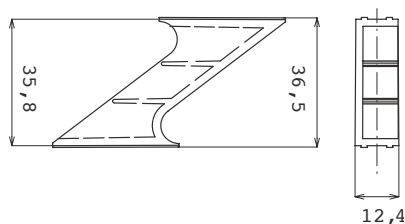

cod.	descrizione description	serie applicazione application	u.m.	confezione package
2060	supporto lamella shutter slat support	persiana fissa ovalina 50x10 per profili Ekip 40 Metra - Allco camera 12,5x36	pezzo piece	busta 500 scatola 3000 envelope 500 box 3000