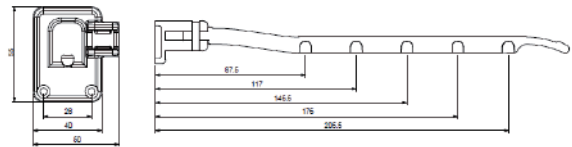

cod.	descrizione description	u.m.	confezione package	colori colours
6005	chiusura per scuretti con spessori <i>closing system for shutter boxes with thicknesses</i>	pezzo <i>piece</i>	busta 10 scatola 500 <i>envelope 10</i> <i>box 500</i>	■ 9005 □ 9010

26

cod.	descrizione description	u.m.	confezione package	colori colours
6690	Beagle comando ripiegabile apertura a sporgere <i>releasable folding openers beagle</i>	pezzo <i>piece</i>	busta 1 scatola 50 <i>envelope 1</i> <i>box 50</i>	■ 9005 □ 9010 ■ 1013

cod.	descrizione description	u.m.	confezione package	colori colours
6030	cricchetto in nylon <i>nylon latch</i>	pezzo <i>piece</i>	busta 1 scatola 100 <i>envelope 1</i> <i>box 100</i>	■ 9005