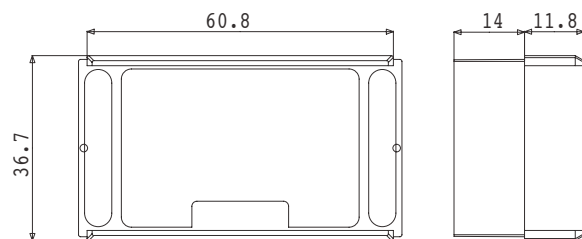

76

cod.	descrizione description	serie applicazione application	u.m.	confezione package
3150	tappo di collegamento joint	R 40 800327-325-326-331 vetro infilare	pezzo piece	300