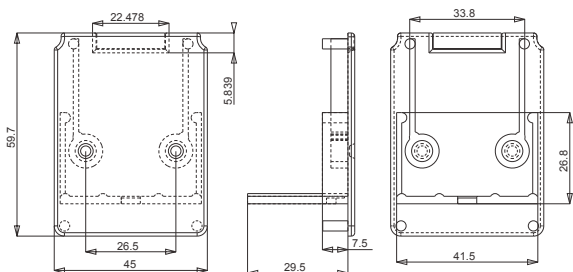

cod.	descrizione description	serie applicazione application	u.m.	confezione package
3400	tappo terminale persiana terminal shutter cap	Domal Sunny genovese profilo 50031 - 50028	pezzo piece	200