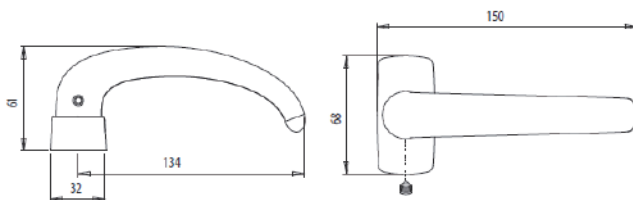

cod.	descrizione description	u.m.	confezione package	colori colours
6200	maniglia Java in resina per montante con grano con molla di ritorno in nylon e kit montaggio rapido <i>Java door handle in nylon with pre-mounted grub screw with quick installation kit</i>	pezzo <i>piece</i>	10	 9005 9010 1013