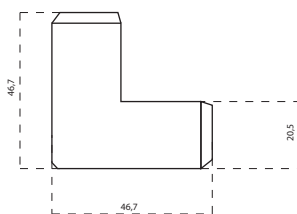

cod.	descrizione description	u.m.	confezione package
8300	squadretta simmetrica per zanzariera mosquito screen symmetrical corner joint	pezzo piece	busta 100 scatola 500 envelope 100 box 500