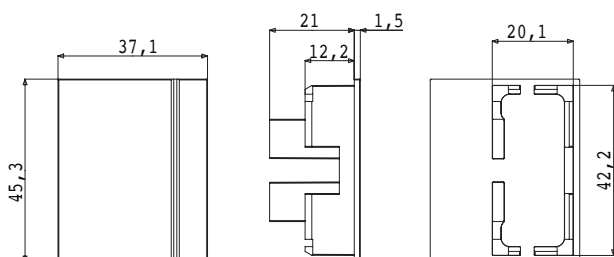

cod.	descrizione description	serie applicazione application	u.m.	confezione package
3055	tappo terminale persiana terminal shutter cap	R40 900396 - Allco R40 900619	pezzo piece	200