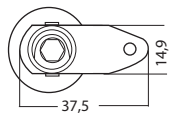

cod.	descrizione description	u.m.	confezione package
5275	espansore universale in nylon 14x25x21 universal adjuster in nylon 14x15x21	pezzo piece	busta 250 scatola 1000 envelope 250 box 1000