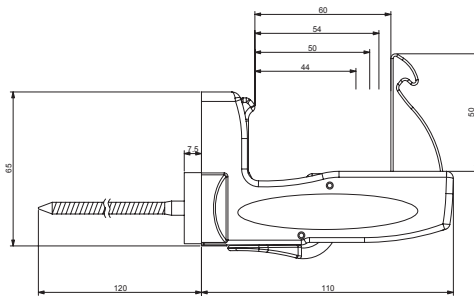

cod.	descrizione <i>description</i>	u.m.	confezione <i>package</i>	colori <i>colours</i>
9025	ferma imposte automatico Shark tassello maggiorato vite 120 mm <i>automatic stop shutter Shark with screw 120 mm and dowel plus</i>	pezzo <i>piece</i>	25	☐ 9005 ☐ 9010