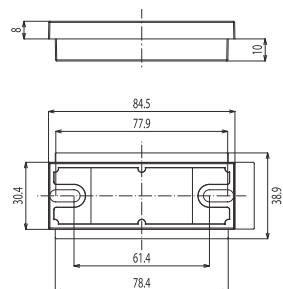

cod.	descrizione description	serie applicazione application	u.m.	confezione package
3465	tappo di collegamento <i>joint</i>	MT 4009	pezzo <i>piece</i>	150