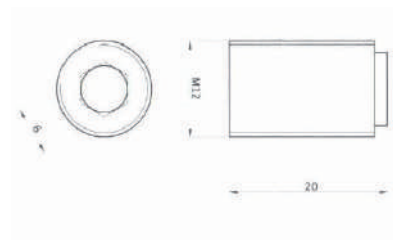

cod.	descrizione description	u.m.	confezione package
5215	grano M12 lunghezza 15	pezzo piece	busta 200 scatola 1000 envelope 200 box 1000
5217	grano M12 lunghezza 17		
5220	grano M12 lunghezza 20		
5230	grano M12 lunghezza 30		
5240	grano M12 lunghezza 40		
5245	grano M12 lunghezza 45		
5260	grano M12 lunghezza 60