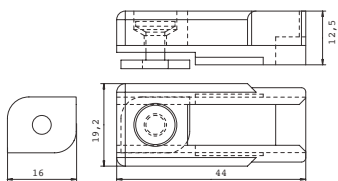

cod.	vite camma screw cam	descrizione description	serie applicazione application	u.m.	confezione package
8070	inox	incontro asta doppio vite e camma (16mm) premontate <i>double rod junction</i>	Camera Europea/Euro Groove: Domal Stopper-Domal Break - Ekip45-45TT-50-55TT	pezzo <i>piece</i>	busta 100 scatola 500 <i>envelope 100</i> <i>box 500</i>
8071	zincato galvanised	with pre-mounted screw and cam (16 mm)	K40Gold 400 - Syntesis Eku 53-64TT - 72TT