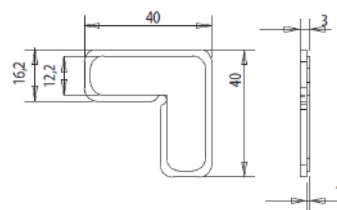

cod.	descrizione description	u.m.	confezione package
8061	squadretta allineamento alignment corner joint	pezzo piece	1000