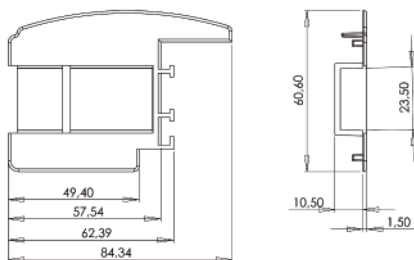

cod.	descrizione description	serie applicazione application	u.m.	confezione package
3255	tappo terminale persiana terminal shutter cap	Alco 800696 P4 VZ0797 Ekip 51461 anta Metaltecnica	coppia pair	100