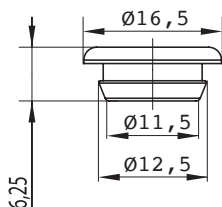

cod.	descrizione description	u.m.	confezione package	colori colours								
<b>3080</b>	<b>tappo chiudiforo ø 12mm</b> hole cap ø12mm	<b>pezzo</b> piece	<b>busta 1000</b> <b>scatola 5000</b> envelope 1000 box 5000	<table border="0"> <tr> <td>■ 9005</td> <td>■ 8017</td> </tr> <tr> <td>■ 1013</td> <td>■ 7001</td> </tr> <tr> <td>■ 9010</td> <td>■ bronze</td> </tr> <tr> <td>■ 6005</td> <td></td> </tr> </table>	■ 9005	■ 8017	■ 1013	■ 7001	■ 9010	■ bronze	■ 6005	
■ 9005	■ 8017											
■ 1013	■ 7001											
■ 9010	■ bronze											
■ 6005												