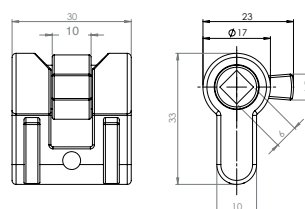

24

cod.	descrizione description	u.m.	confezione package	colori colours
6310	adattatore cilindro ovale camma mm 9,5 <i>oval adaptor cylinder cam mm 9,5</i>	pezzo <i>piece</i>	scatola 100 <i>box 100</i>	9005