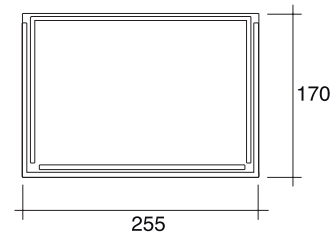

cod.	descrizione description	u.m.	confezione package
3005	tappo laterale per cassetto bin lateral stopper	pezzo piece	busta 2 scatola 50 envelope 2 box 50