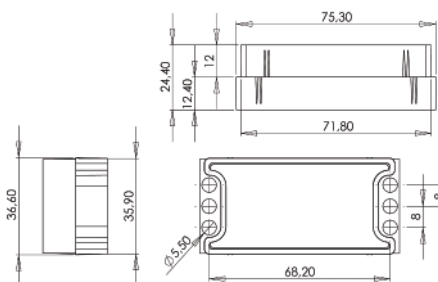

68

cod.	descrizione description	serie applicazione application	u.m.	confezione package
3425	tappo di collegamento persiana <i>joint</i>	Metra fascia alta art.3010 tecno persiana cava naco 3044 - 3053	pezzo piece	100