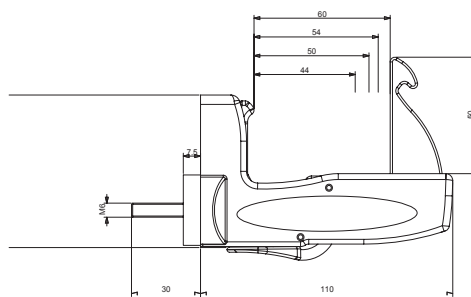

cod.	descrizione description	u.m.	confezione package	colori colours
9035*	ferma imposte automatico Shark tassello maggiorato vite MA6X25 mm per isolamento termico <i>automatic stop shutter Shark dowel plus with screw MA6X25 mm for heat insulation</i>	pezzo <i>piece</i>	25	☒ 9005 ☐ 9010