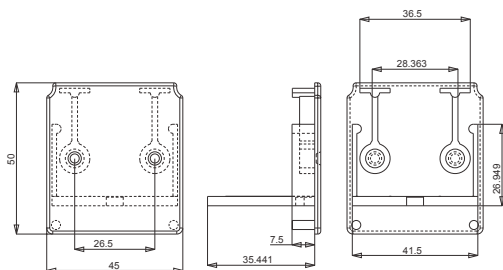

cod.	descrizione description	serie applicazione application	u.m.	confezione package
3405	tappo terminale persiana terminal shutter cap	Domal Sunny genovese profilo 50026 - 50030	pezzo piece	200