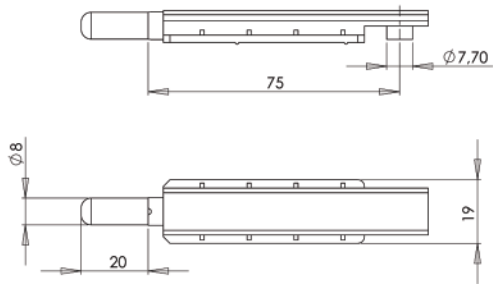

cod.	puntale push rod	descrizione description	serie applicazione application	u.m.	confezione package
8115 8120 8175	zincato <i>galvanised</i> inox ottone <i>brass</i>	terminale asta ø 8x20 mm rod terminal ø 8x20 mm	Camera EuropealEuro Groove: Alpha 445-658TT-Domal Stopper- Domal Break - Ekip 40-50 Allco 5-5TT - Allco sormonto Exporto 40, Nuovo NC405	pezzo piece	busta 50 scatola 300 envelope 50 box 300