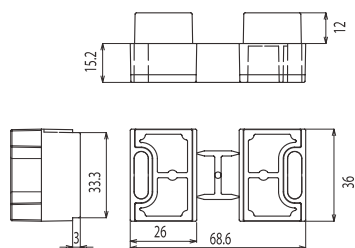

cod.	descrizione description	serie applicazione application	u.m. piece	confezione package
3025	doppio tappo di collegamento <i>double joint</i>	Allco 5 - Ekip 40 fascia alta	pezzo <i>piece</i>	100