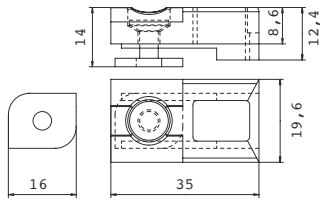

cod.	vite camma screw cam	descrizione description	serie applicazione application	u.m.	confezione package
8035	inox	incontro asta vite e camma (16mm) premontate <i>rod junction with pre-mounted screw and cam (16 mm)</i>	Camera Europea/Euro Groove: Alpha 445-658TT-Domal Stopper- Domal Break - Ekip 40-50 Allco 5-5TT - Allco sormonto Exporto 40, Nuovo NC405	pezzo <i>piece</i>	busta 100 scatola 500 <i>envelope 100</i> <i>box 500</i>