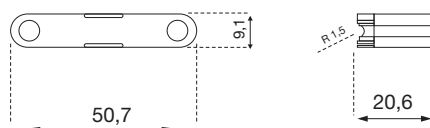

45

cod.	descrizione description	u.m.	confezione package
8320	carrello per zanzariera mosquito screen roller	pezzo piece	busta 100 scatola 1000 envelope 100 box 1000