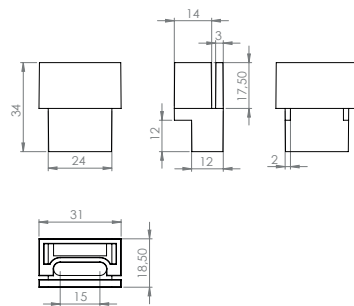

cod.	descrizione description	serie applicazione application	u.m.	confezione package
<b>3945</b>	<b>tappo di collegamento persiana</b> <i>joint</i>	<b>fascia 24 - 25 mm</b> <b>universale</b>	<b>pezzo</b> <i>piece</i>	<b>200</b>