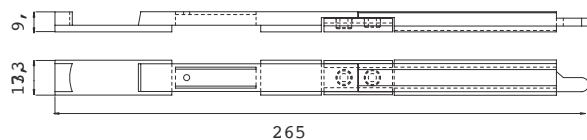

cod.	descrizione description	serie applicazione application	u.m.	confezione package
8005	catenaccio bolt	R 40 - R 50TT New Tec - Esedra	coppia pair	busta 2 scatola 50 envelope 2 box 50