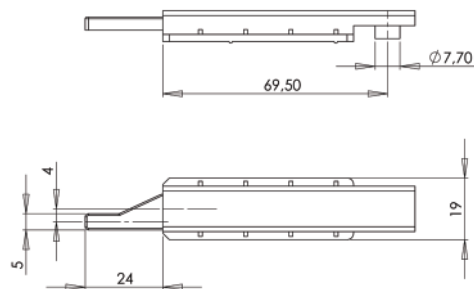

cod.	descrizione description	serie applicazione application	u.m.	confezione package
8078	terminale asta decentrato rod terminal off centered	Allco P4 VZO797 Ekip 40 Sormonto ZK 07789	coppia pair	busta 50 scatola 150 envelope 50 box 150