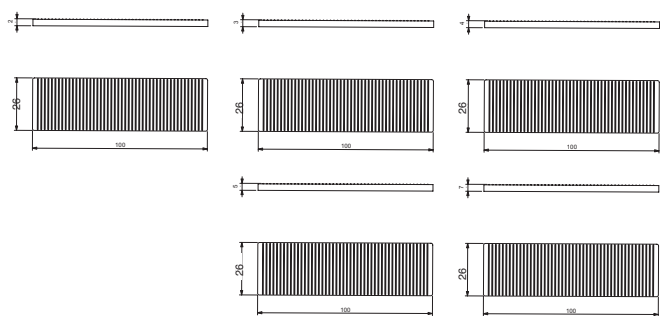

cod.	descrizione <i>description</i>	u.m.	confezione <i>package</i>
50100262B	spessore vetro camera 100x26x2 <i>glass spacer</i>	pezzo <i>piece</i>	scatola 500 <i>box 500</i>
50100263G	spessore vetro camera 100x26x3 <i>glass spacer</i>		
50100264R	spessore vetro camera 100x26x4 <i>glass spacer</i>		
50100265N	spessore vetro camera 100x26x5 <i>glass spacer</i>		
50100267V	spessore vetro camera 100x26x7 <i>glass spacer</i>