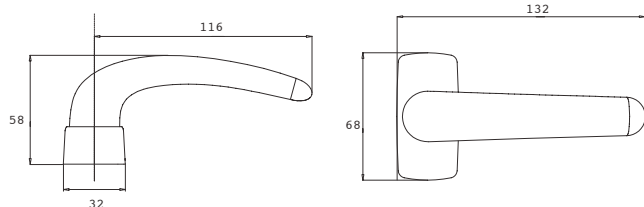

cod.	descrizione description	u.m.	confezione package	colori colours
6040	maniglia Bali in resina per montante finitura opaca <i>Bali door handle in nylon for jamb matt finishing</i>	pezzo <i>piece</i>	10	■ 9005 ■ 9010
6140	maniglia Bali in resina per montante finitura lucida <i>Bali door handle in nylon for jamb polished finishing</i>			■ 1013