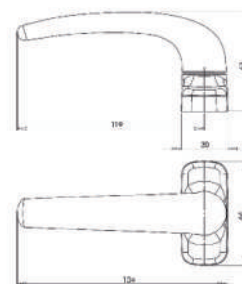

cod.	descrizione description	u.m.	confezione package	colori colours
6820	maniglia Magnesia in alluminio <i>Magnesia door handle</i>	pezzo <i>piece</i>	busta 1 scatola 10 <i>envelope 1 box 10</i>	 9005 9010 1013