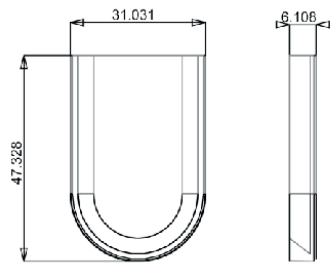

81

cod.	descrizione description	u.m. piece	confezione package
3540	tappo per scorrevole con base <i>cap for sliding with base</i>	pezzo <i>piece</i>	1000