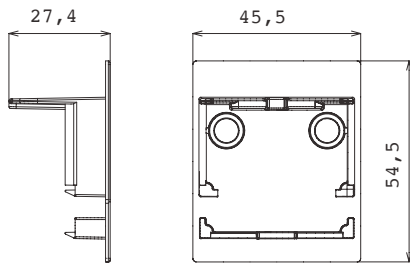

cod.	descrizione description	serie applicazione application	u.m.	confezione package
3060	tappo terminale persiana terminal shutter cap	profili maggiorati Fb 12 - Metra - Allco	pezzo piece	100