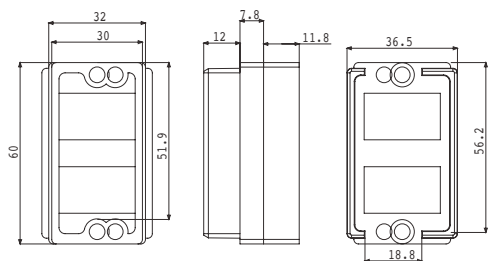

cod.	descrizione description	serie applicazione application	u.m.	confezione package
3135	tappo di collegamento joint	Domal Gelosia Domal Gelosia 40 fascia alta	pezzo piece	100