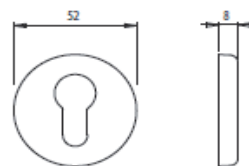

cod.	descrizione description	u.m.	confezione package	colori colours
6120	borchia tonda - cilindro sagomato <i>set of nylon escutcheons for European cylinders for transom</i>	pezzo <i>piece</i>	busta 50 scatola 200 <i>envelope 50</i> <i>box 200</i>	 9005 9010 1013