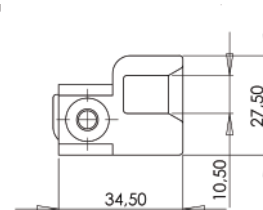

cod.	vite camma screw cam	descrizione description	serie applicazione application	u.m.	confezione package
8075	inox	incontro asta destro vite e camma (19mm) premontate	Nuovo NC40 Sistema 1 Atlantis 40 Abithal point	pezzo piece	busta 100 scatola 500 envelope 100 box 500
8072	zincato galvanised	right rod junction with pre-mounted screw and cam (19 mm)