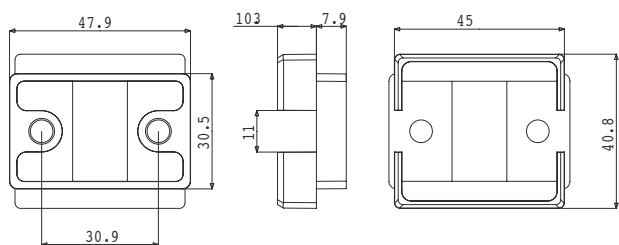

cod.	descrizione description	serie applicazione application	u.m.	confezione package
3075	tappo di collegamento persiana <i>joint</i>	Riviera	pezzo <i>piece</i>	200