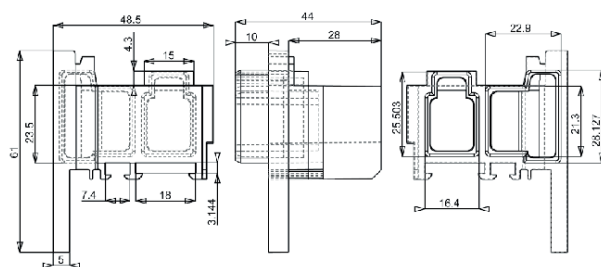

cod.	descrizione description	u.m.	confezione package
3395	tappo di inversione battuta <i>filler cap for two shutter window</i>	coppia <i>pair</i>	200