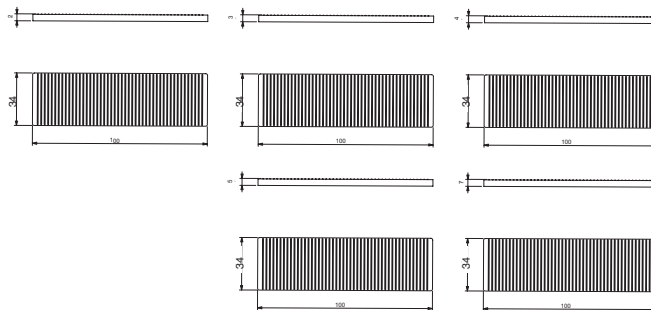

cod.	descrizione description	u.m.	confezione package
50100342B	spessore vetro camera 100x34x2 <i>glass spacer</i>	pezzo <i>piece</i>	scatola 500 <i>box 500</i>
50100343G	spessore vetro camera 100x34x3 <i>glass spacer</i>		
50100344R	spessore vetro camera 100x34x4 <i>glass spacer</i>		
50100345N	spessore vetro camera 100x34x5 <i>glass spacer</i>		
50100347V	spessore vetro camera 100x34x7 <i>glass spacer</i>