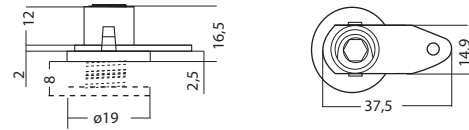

cod.	descrizione description	u.m.	confezione package
5295	espansore universale in nylon 14x19x16,5 universal adjuster in nylon 14x19x16,5	pezzo piece	busta 250 scatola 1000 envelope 250 box 1000