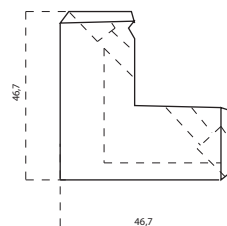

cod.	descrizione description	serie applicazione application	u.m.	confezione package
8215	contropiastra striking plate	NC 40	pezzo piece	scatola 200 box 200

cod.	descrizione description	u.m.	confezione package
8300	squadretta simmetrica per zanzariera mosquito screen symmetrical corner joint	pezzo piece	busta 100 scatola 500 envelope 100 box 500