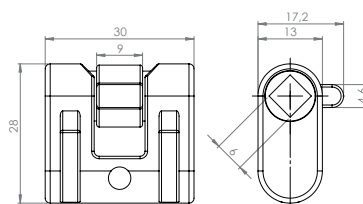

cod.	descrizione description	u.m.	confezione package	colori colours
6305	adattatore cilindro ovale camma mm 9 <i>oval adaptor cylinder cam mm 9</i>	pezzo <i>piece</i>	scatola 100 <i>box 100</i>	9005