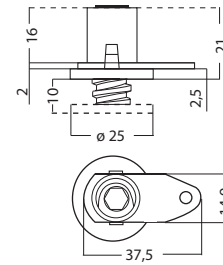

cod.	descrizione description	u.m.	confezione package
5290	espansore universale in nylon 18x25x20,5 universal adjuster in nylon 18x25x20,5	pezzo piece	busta 250 scatola 1000 envelope 250 box 1000