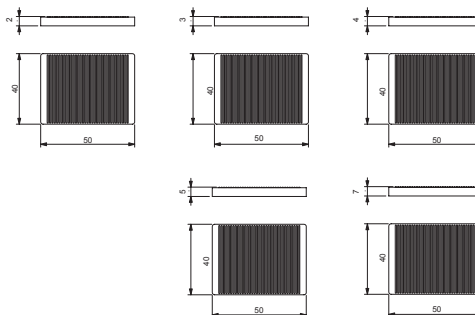

cod.	descrizione <i>description</i>	u.m.	confezione <i>package</i>
5050402B 5050403G 5050404R 5050405N 5050407V	spessore vetro camera 50x40x2 spessore vetro camera 50x40x3 spessore vetro camera 50x40x4 spessore vetro camera 50x40x5 spessore vetro camera 50x40x7	<i>glass spacer</i> <i>glass spacer</i> <i>glass spacer</i> <i>glass spacer</i> <i>glass spacer</i>	kg busta 1kg scatola 10 <i>envelope 1kg</i> <i>box 10</i>