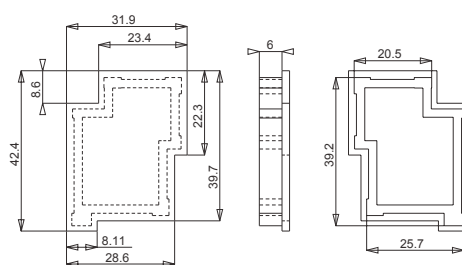

cod.	descrizione description	serie applicazione application	u.m.	confezione package
3415	tappo terminale persiana terminal shutter cap	Domal Sunny genovese profilo 24452	coppia pair	200