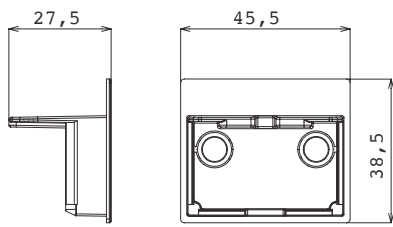

cod.	descrizione description	serie applicazione application	u.m.	confezione package
3050	tappo terminale persiana terminal shutter cap	FB 12 - Metra - Allco	pezzo piece	200