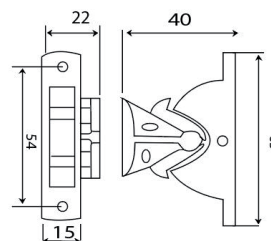

10

cod.	descrizione description	u.m.	confezione package	colori colours
9005	ferma persiana girevole Luna <i>swivel stop shutter Luna</i>	pezzo <i>piece</i>	40	☒ 9005