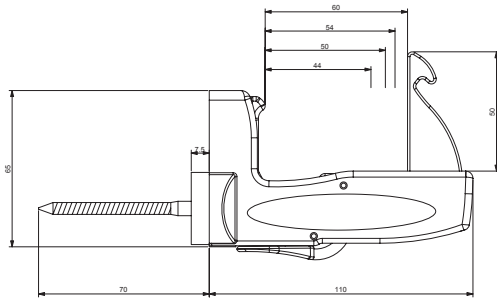

cod.	descrizione <i>description</i>	u.m.	confezione <i>package</i>	colori <i>colours</i>
9020	ferma imposte automatico Shark tassello maggiorato <i>automatic stop shutter Shark dowel plus</i>	pezzo <i>piece</i>	25	☐ 9005 ☐ 9010