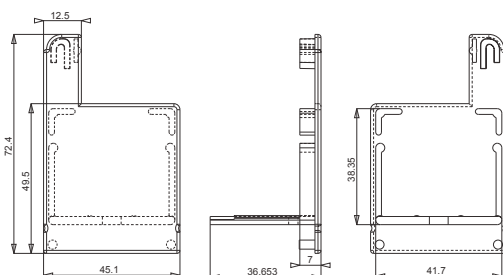

cod.	descrizione description	serie applicazione application	u.m.	confezione package
3410	tappo terminale persiana terminal shutter cap	Domal Sunny genovese profilo 50044	coppia pair	100