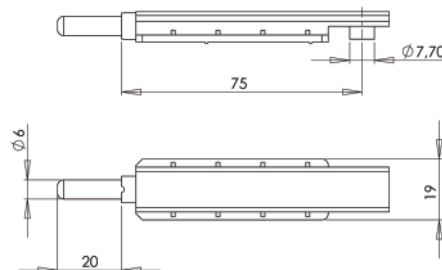

36

cod.	descrizione description	serie applicazione application	u.m.	confezione package
8092	catenaccio bolt	Ekip 40 Sormonto evoluzione	coppia pair	busta 2 scatola 50 envelope 2 box 50