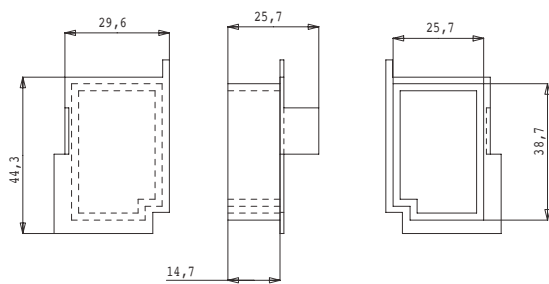

cod.	descrizione description	serie applicazione application	u.m.	confezione package
3390	tappo terminale persiana terminal shutter cap	profilo Metra r.c.	coppia pair	100