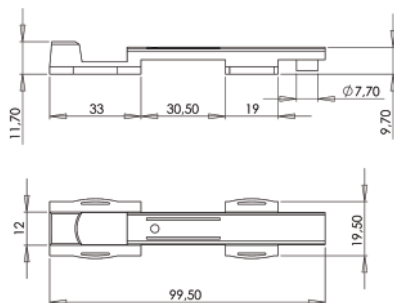

cod.	descrizione description	serie applicazione application	u.m.	confezione package
8080	corpo manovra maneuvering parts	Camera Europea Euro Groove	pezzo piece	busta 50 scatola 500 envelope 50 box 500
8081	corpo manovra con piastrino e grano maneuvering parts with platelet and grub screw