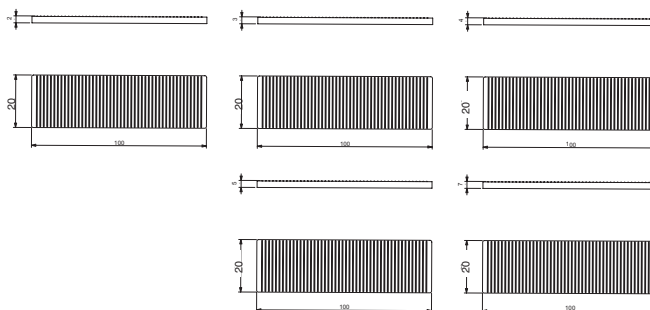

cod.	descrizione <i>description</i>	u.m.	confezione <i>package</i>
50100202B 50100203G 50100204R 50100205N 50100207V	spessore vetro camera 100x20x2 spessore vetro camera 100x20x3 spessore vetro camera 100x20x4 spessore vetro camera 100x20x5 spessore vetro camera 100x20x7	<i>glass spacer</i> <i>glass spacer</i> <i>glass spacer</i> <i>glass spacer</i> <i>glass spacer</i>	pezzo <i>piece</i> scatola 500 <i>box 500</i>