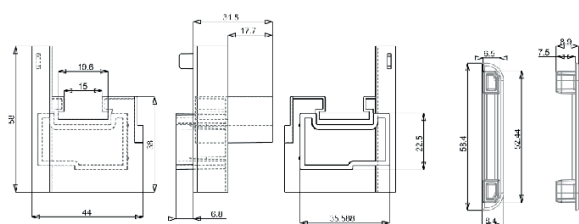

cod.	descrizione description	serie applicazione application	u.m.	confezione package
3440	tappo di inversione battuta filler cap for two shutter window	Metra nuovo NC 40	coppia pair	100