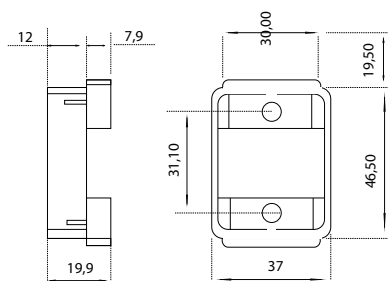

cod.	descrizione description	serie applicazione application	u.m.	confezione package
3470	tappo di collegamento <i>joint</i>	MT 4000	pezzo <i>piece</i>	100