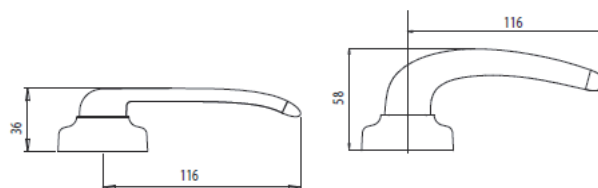

cod.	descrizione description	u.m.	confezione package	colori colours
6150	maniglia Bali ribassata in resina per montante <i>Bali lowered door handle in nylon for jamb</i>	pezzo piece	10	 9005 9010 1013

16

cod.	descrizione description	u.m.	confezione package	colori colours
6055	maniglia Bali + Bali ribassta in resina per fascia <i>Bali door handle and Bali lowered handle in nylon for transom</i>	pezzo piece	10	 9005 9010 1013

cod.	descrizione description	u.m.	confezione package	colori colours
6155	maniglia Bali ribassata in resina per fascia <i>Bali lowered door handle in nylon for transom</i>	pezzo piece	10	 9005 9010 1013