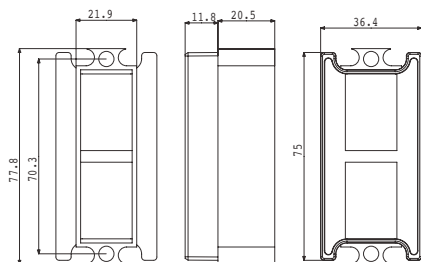

cod.	descrizione description	serie applicazione application	u.m.	confezione package
3230	tappo di collegamento persiana <i>joint</i>	metaltecnica	pezzo <i>piece</i>	100