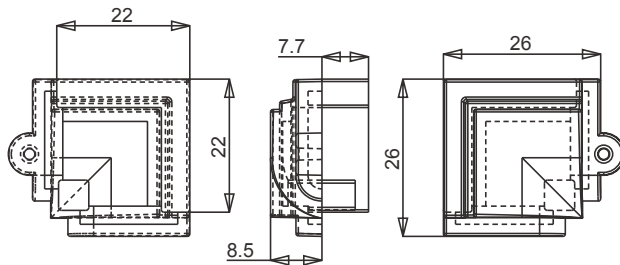

cod.	descrizione description	u.m.	confezione package
3535	angolo fermavetro glazing bead corner	pezzo piece	busta 1000 scatola 5000 envelope 1000 box 5000