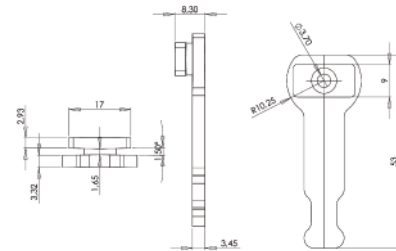

cod.	descrizione description	serie applicazione application	u.m.	confezione package
3360	blocchetto accoppiamento legno alluminio joint element for window in aluminium wood	Indivest	pezzo piece	busta 200 scatola 1000 envelope 200 box 1000