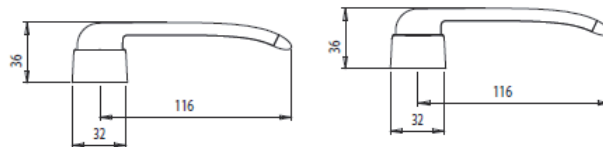

cod.	descrizione description	u.m.	confezione package	colori colours
6150	maniglia Bali ribassata in resina per montante <i>Bali lowered door handle in nylon for jamb</i>	pezzo piece	10	 9005 9010 1013