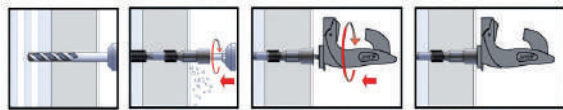

fischer

cod.	descrizione description	serie applicazione application	u.m.	confezione package
9685*	tassello* per isolamento termico 45/60 (thermax junior cod. 45685)	* i tasselli sono indispensabili negli isolamenti termici per l'utilizzo dei modelli Speedy 9660-9670-9692 e Shark 9030-9035. <i>The wall anchor are necessary into use of Speedy 9660-9670-9692 and Shark 9030-9035 in heat insulation.</i>	pezzo piece	20
9686*	tassello* per isolamento termico 60/80 (thermax junior cod. 45686)			
9687*	tassello* per isolamento termico 80/100 (thermax junior cod. 45687)			
9688*	tassello* per isolamento termico 100/120 (thermax junior cod. 45688)			
9689*	tassello* per isolamento termico 120/140 (thermax junior cod. 45689)			
9690*	tassello* per isolamento termico 140/160 (thermax junior cod. 45690)			
9691*	tassello* per isolamento termico 160/180 (thermax junior cod. 45691) wall anchor* for heat insulation (thermax junior)