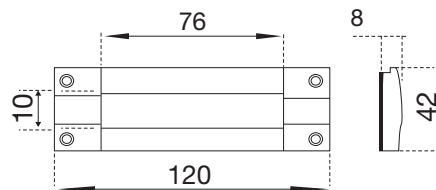

cod.	descrizione description	serie applicazione application	u.m.	confezione package
8215	contropiastra striking plate	NC 40	pezzo piece	scatola 200 box 200