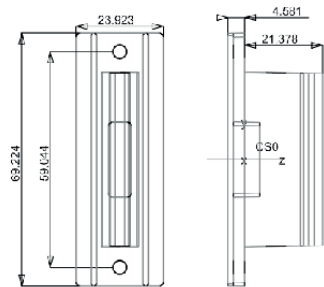

cod.	descrizione description	u.m. piece	confezione package
3545	maniglia <i>small handle</i>	pezzo <i>piece</i>	4