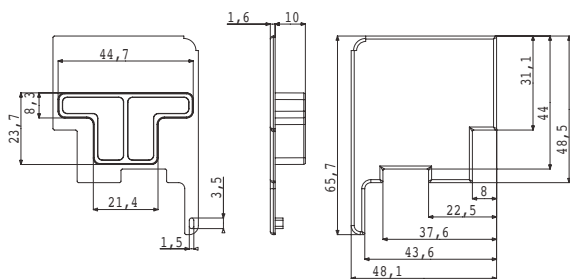

cod.	descrizione description	serie applicazione application	u.m.	confezione package
3200	tappo terminale persiana terminal shutter cap	Allco	coppia pair	200