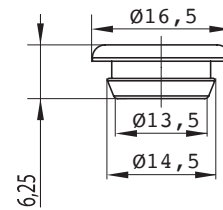

cod.	descrizione description	u.m.	confezione package	colori colours
3085	tappo chiudiforo ø14mm hole cap ø14mm	pezzo piece	busta 1000 scatola 5000 envelope 1000 box 5000	<table border="0"> <tr> <td>■ 9005</td> <td>■ 8017</td> </tr> <tr> <td>■ 1013</td> <td>■ 7001</td> </tr> <tr> <td>■ 9010</td> <td>■ bronze</td> </tr> <tr> <td>■ 6005</td> <td></td> </tr> </table>