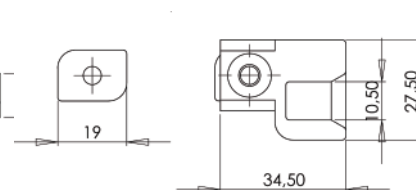

cod.	vite camma screw cam	descrizione description	serie applicazione application	u.m.	confezione package
8076	inox	incontro asta sinistro vite e camma (19 mm) premontate	Nuovo NC40 Sistema 1 Atlantis 40 Abithal point	pezzo piece	busta 100 scatola 500 envelope 100 box 500
8073	zincato galvanised	left rod junction with pre-mounted screw and cam (19 mm)