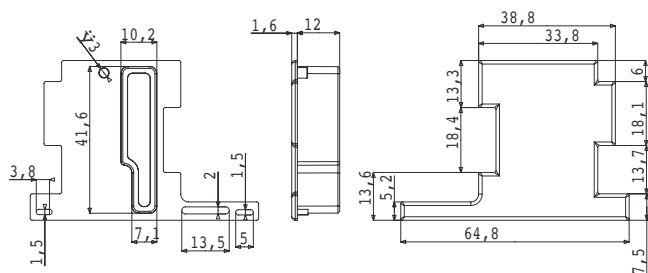

cod.	descrizione description	serie applicazione application	u.m.	confezione package
3195	tappo terminale persiana terminal shutter cap	R40 - 900250 900658 r.c.	coppia pair	200