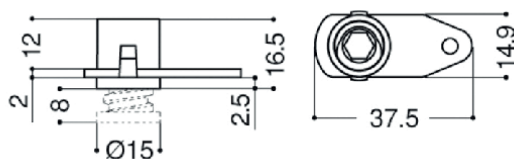

cod.	descrizione description	u.m.	confezione package
5280	espansore universale in nylon 14x15x16,5 <i>universal adjuster in nylon 14x15x16,5</i>	pezzo piece	busta 250 scatola 1000 envelope 250 box 1000