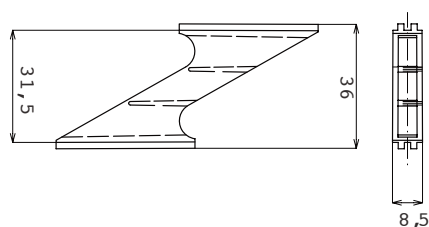

cod.	descrizione description	serie applicazione application	u.m.	confezione package
2070	supporto lamella shutter slat support	persiana fissa ovalina 50x10 per profili Domal Allco - camera 8,5x36	pezzo piece	busta 500 scatola 4000 envelope 500 box 4000