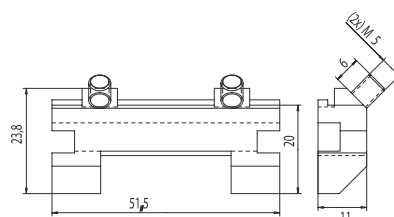

cod.	descrizione description	serie applicazione application	u.m.	confezione package
8045	incontro asta doppio grani inox premontati double rod junction with pre-mounted screw in galvanized steel	R40 - R50	coppia pair	busta 100 scatola 500 envelope 100 box 500