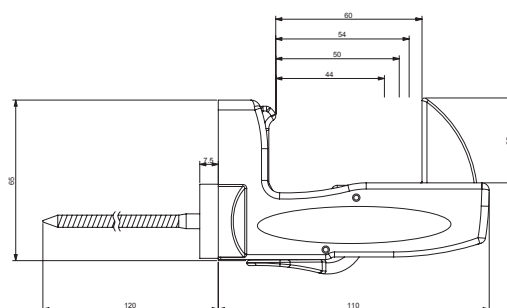

cod.	descrizione description	u.m.	confezione package	colori colours
9010	ferma imposte automatico Shark vite 120 mm <i>automatic stop shutter Shark with screw 120 mm</i>	pezzo <i>piece</i>	25	☐ 9005 ☐ 9010