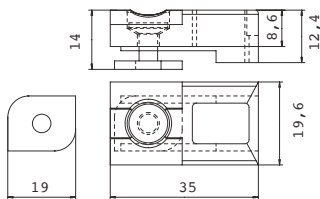

cod.	vite camma screw cam	descrizione description	serie applicazione application	u.m.	confezione package
8040	inox	incontro asta vite e camma (19mm) premontate <i>rod junction with pre-mounted screw and cam (19mm)</i>	Alpha 445-658TT - Allco 5 Ekip 40-50 - nuovo NC 40 complanare Euro 40	pezzo <i>piece</i>	busta 100 scatola 500 <i>envelope 100</i> <i>box 500</i>