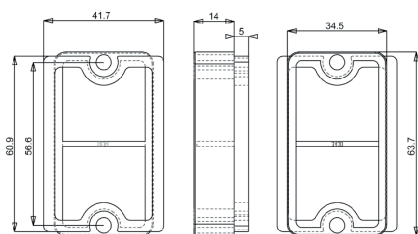

cod.	descrizione description	serie applicazione application	u.m.	confezione package
3430	tappo di collegamento persiana <i>joint</i>	R 40	pezzo <i>piece</i>	100