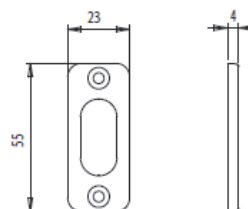

cod.	descrizione description	u.m.	confezione package	colori colours
6130	borchia ribassata - cilindro ovale <i>nylon escutcheons for oval cylinders</i>	pezzo <i>piece</i>	busta 100 scatola 500 <i>envelope 100</i> <i>box 500</i>	 9005 9010 1013