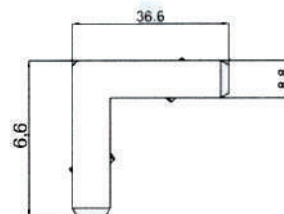

44

cod.	descrizione description	u.m.	confezione package
8305	squadretta asimmetrica per zanzariera mosquito screen asymmetrical corner joint	pezzo piece	busta 100 scatola 500 envelope 100 box 500