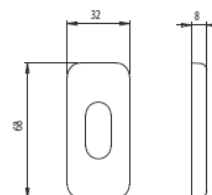

20

cod.	descrizione description	u.m.	confezione package
0130	asta quadra per maniglia 8 x 130 mm <i>square rod 8 x 130 mm</i>	pezzo <i>piece</i>	50