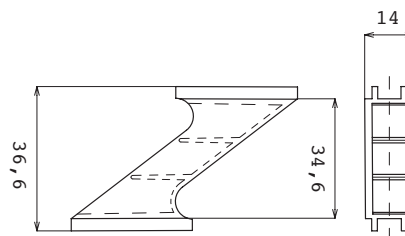

cod.	descrizione description	serie applicazione application	u.m.	confezione package
2010	supporto lamella shutter slat support	persiana fissa ovalina 50x10 per profilo R40 900 396 camera 14x35	pezzo piece	busta 500 scatola 2500 envelope 500 box 2500