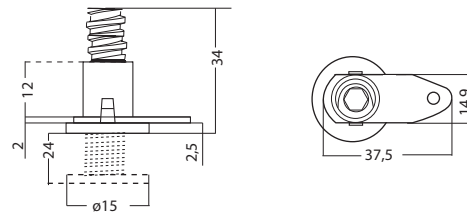

cod.	descrizione description	u.m.	confezione package
5270	espansore universale in nylon 14x15x34 universal adjuster in nylon 14x15x34	pezzo piece	busta 250 scatola 1000 envelope 250 box 1000