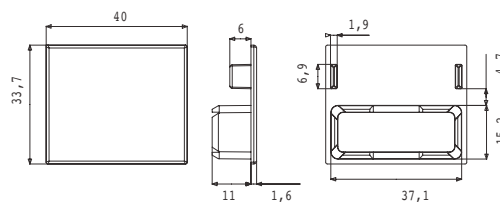

58

cod.	descrizione description	serie applicazione application	u.m.	confezione package
3310	tappo terminale persiana terminal shutter cap	profilo Metra	coppia pair	busta 200 scatola 400 envelope 200 box 400