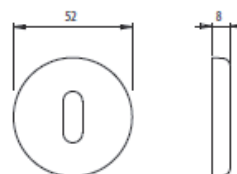

cod.	descrizione description	u.m.	confezione package	colori colours
6125	borchia tonda - foro patent <i>set of nylon escutcheons for patent for jamb</i>	pezzo <i>piece</i>	busta 50 scatola 200 <i>envelope 50</i> <i>box 200</i>	 9005 9010 1013