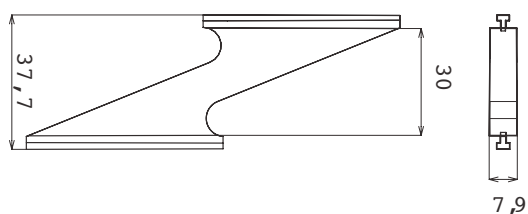

cod.	descrizione description	serie applicazione application	u.m.	confezione package
2085	supporto lamella shutter slat support	persiana alla genovese ovalina - 65x10 profili FB 12 - Metra - Allco	pezzo piece	busta 500 scatola 3000 envelope 500 box 3000