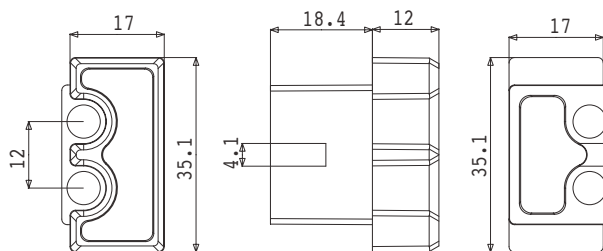

cod.	descrizione description	serie applicazione application	u.m.	confezione package
3155	tappo di collegamento joint	Domal 40 vetro infilare	pezzo piece	300