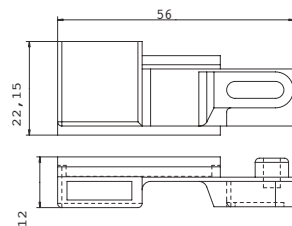

38

cod.	descrizione description	serie applicazione application	u.m.	confezione package
8025	innesto cremonese <i>connection blocks</i>	R40	coppia <i>pair</i>	busta 20 scatola 200 <i>envelope 20</i> box 200