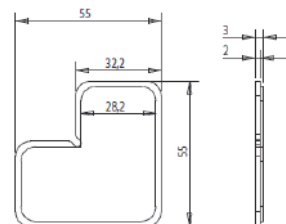

cod.	descrizione description	u.m.	confezione package
8062	squadretta allineamento alignment corner joint	pezzo piece	1000