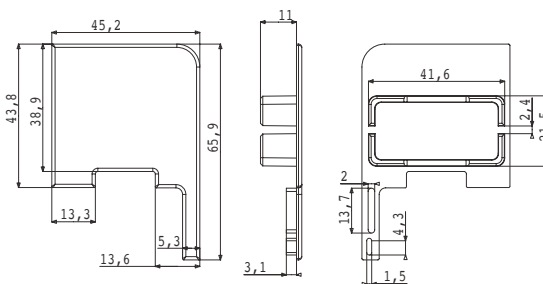

cod.	descrizione description	serie applicazione application	u.m.	confezione package
3185	tappo terminale persiana terminal shutter cap	R40 800365	coppia pair	200