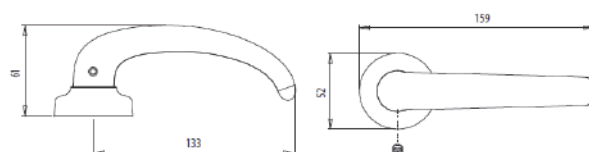

cod.	descrizione description	u.m.	confezione package	colori colours
6065	maniglia Java in resina per fascia <i>Java door handle in nylon for transom</i>	pezzo <i>piece</i>	10	 9005 9010 1013

18

cod.	descrizione description	u.m.	confezione package	colori colours
6075	maniglia Java in resina per fascia con grano <i>Java door handle in nylon for transom with pre-mounted grub screw in galvanized steel</i>	pezzo <i>piece</i>	10	 9005 9010 1013

cod.	descrizione description	u.m.	confezione package	colori colours
6160	maniglia Bali ribassata per serratura persiana <i>Bali handle with lowered for lock shutter</i>	pezzo <i>piece</i>	50	 9005 9010 1013