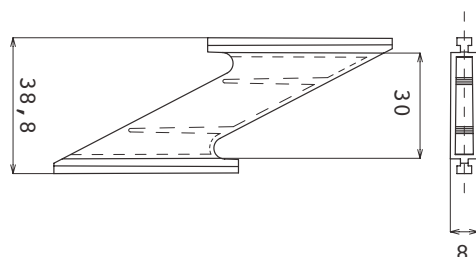

cod.	descrizione description	serie applicazione application	u.m.	confezione package
2090	supporto lamella centro storico shutter slat support	persiana alla genovese- lamella centro storico 65x10	pezzo piece	busta 500 scatola 3000 envelope 500 box 3000