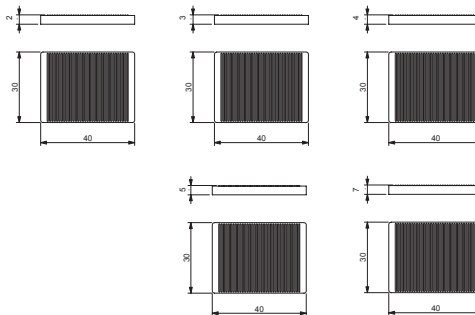

cod.	descrizione <i>description</i>	u.m.	confezione <i>package</i>
5040302B 5040303G 5040304R 5040305N 5040307V	spessore vetro camera 40x30x2 spessore vetro camera 40x30x3 spessore vetro camera 40x30x4 spessore vetro camera 40x30x5 spessore vetro camera 40x30x7	<i>glass spacer</i> <i>glass spacer</i> <i>glass spacer</i> <i>glass spacer</i> <i>glass spacer</i>	kg busta 1kg scatola 10 <i>envelope 1kg</i> <i>box 10</i>