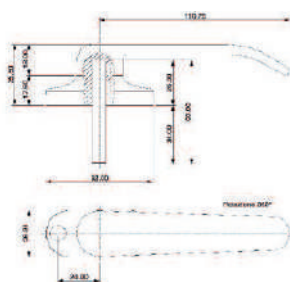

18

cod.	descrizione description	u.m.	confezione package	colori colours
6075	maniglia Java in resina per fascia con grano <i>Java door handle in nylon for transom with pre-mounted grub screw in galvanized steel</i>	pezzo <i>piece</i>	10	 9005 9010 1013