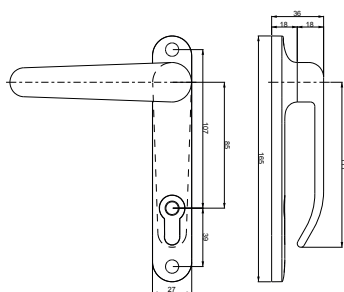

cod.	descrizione description	u.m.	confezione package	colori colours
6161	maniglia Bali ribassata per serratura persiana con base intera interasse 85 mm per cilindro sagomato e a spillo <i>Bali handle with lowered lever for lock shutter with long base for European and pin cylinders</i>	pezzo <i>piece</i>	25	 9005 9010 1013