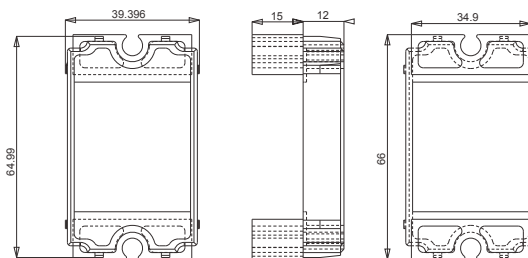

cod.	descrizione description	serie applicazione application	u.m.	confezione package
3280	tappo di collegamento persiana <i>joint</i>	Metra - Firenze	pezzo piece	200

68

cod.	descrizione description	serie applicazione application	u.m.	confezione package
3425	tappo di collegamento persiana <i>joint</i>	Metra fascia alta art.3010 tecno persiana cava naco 3044 - 3053	pezzo piece	100

cod.	descrizione description	serie applicazione application	u.m.	confezione package
3435	tappo di collegamento persiana <i>joint</i>	Metra Nuovo NC40-3382-4359	pezzo piece	100