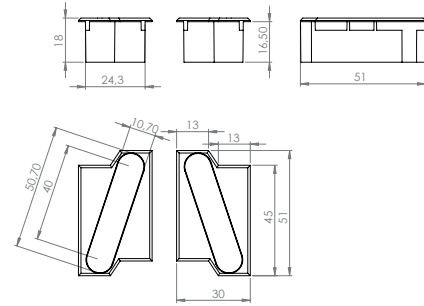

cod.	descrizione description	serie applicazione application	u.m.	confezione package
2965	portalamella fisso chiuso con compensatori <i>slat holders fixed closed with compensation element</i>	persiana fissa lamella 50x10 per profili camera 25	coppia <i>pair</i>	busta 100 scatola 500 <i>envelope 100</i> <i>box 500</i>