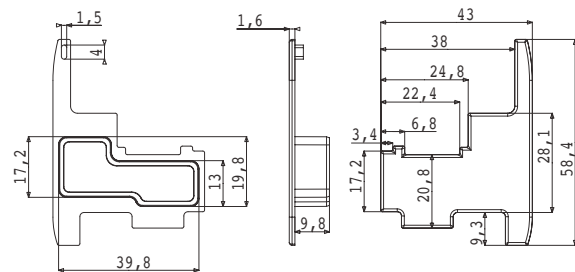

cod.	descrizione description	serie applicazione application	u.m.	confezione package
3210	tappo terminale persiana terminal shutter cap	Allco r.c.	coppia pair	200