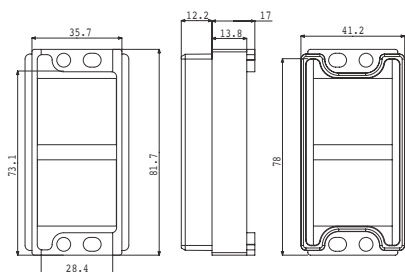

cod.	descrizione description	serie applicazione application	u.m. piece	confezione package
3145	tappo di collegamento <i>joint</i>	Allco 5	pezzo <i>piece</i>	100