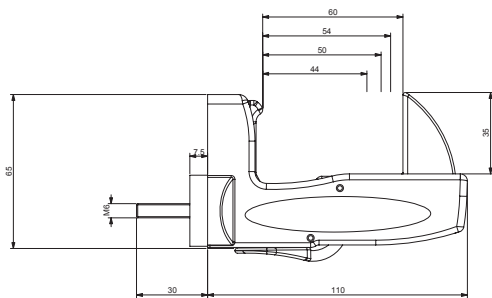

cod.	descrizione <i>description</i>	u.m.	confezione <i>package</i>	colori <i>colours</i>
9030*	ferma imposte automatico Shark con vite MA6X25 mm per isolamento termico <i>automatic stop shutter Shark with screw MA6X25 mm for heat insulation</i>	pezzo <i>piece</i>	25	☐ 9005 ☐ 9010