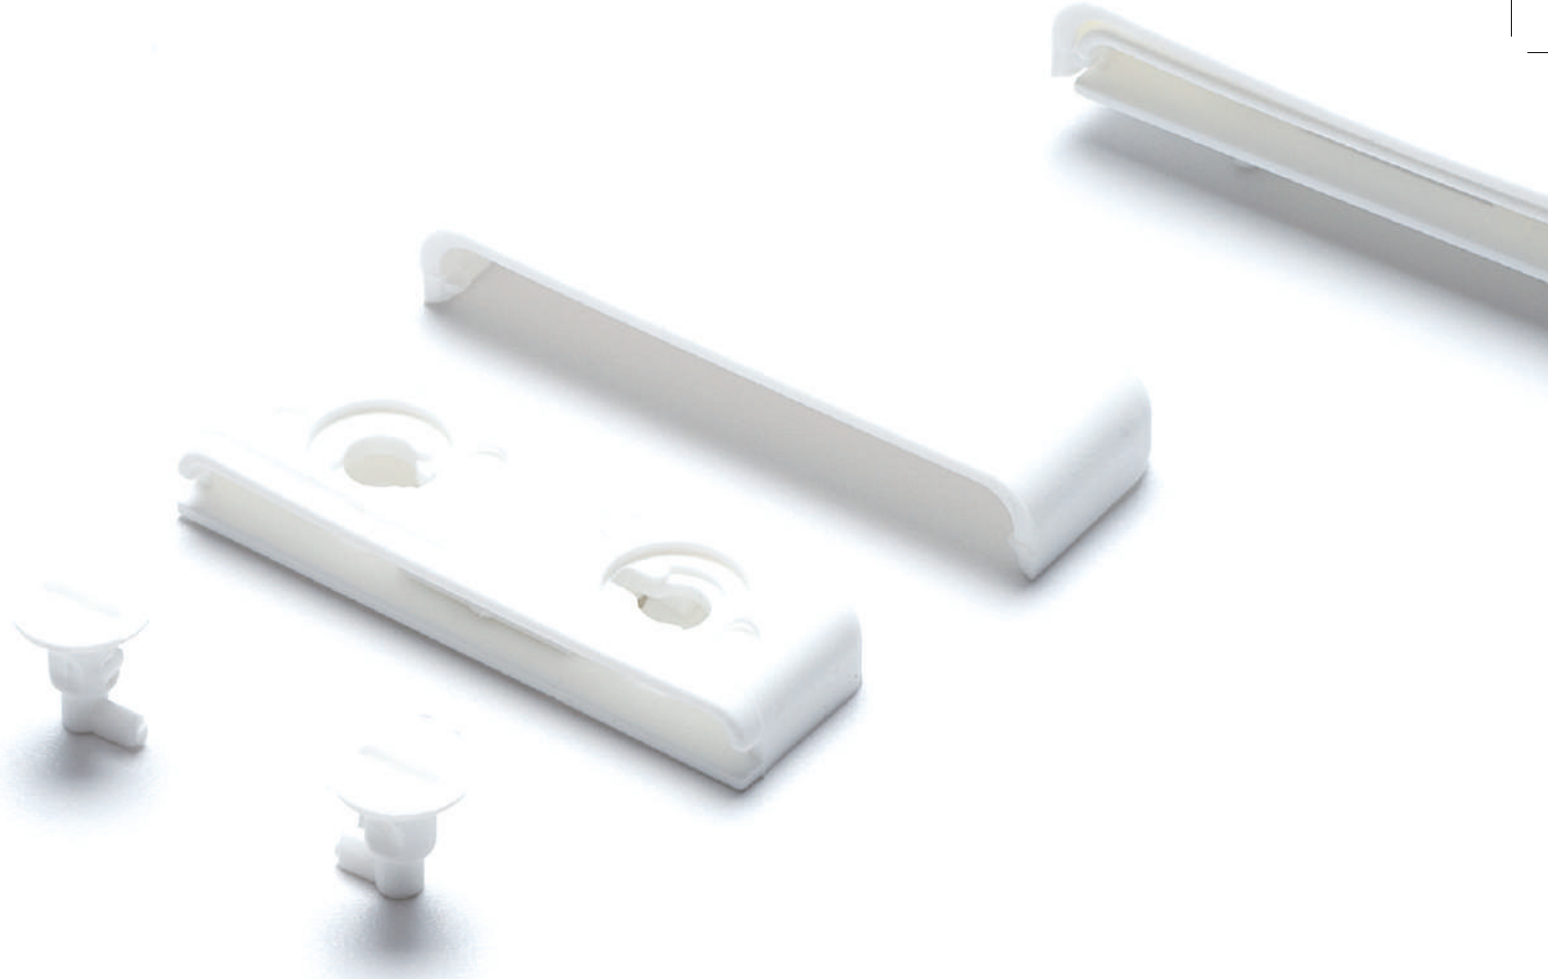

TAPPI E GIUNZIONI *Caps and joints*

Brevettato
Patented

Applicazione universale
Universal application

Durata nel tempo
Time endurance

cod. 3005	pag. 84	cod. 3145	pag. 73	cod. 3395	pag. 66	cod. 3810	pag. 85
cod. 3010	pag. 64	cod. 3150	pag. 76	cod. 3400	pag. 63	cod. 3815	pag. 85
cod. 3015	pag. 65	cod. 3155	pag. 70	cod. 3405	pag. 63	cod. 3820	pag. 85
cod. 3020	pag. 76	cod. 3160	pag. 67	cod. 3410	pag. 63	cod. 3825	pag. 85
cod. 3025	pag. 73	cod. 3165	pag. 71	cod. 3415	pag. 64	cod. 3830	pag. 85
cod. 3030	pag. 66	cod. 3170	pag. 75	cod. 3420	pag. 72	cod. 3835	pag. 85
cod. 3035	pag. 66	cod. 3175	pag. 58	cod. 3425	pag. 68	cod. 3840	pag. 85
cod. 3040	pag. 67	cod. 3180	pag. 59	cod. 3430	pag. 77	cod. 3845	pag. 85
cod. 3045	pag. 67	cod. 3185	pag. 60	cod. 3435	pag. 68	cod. 3850	pag. 85
cod. 3050	pag. 57	cod. 3190	pag. 62	cod. 3440	pag. 65	cod. 3855	pag. 85
cod. 3055	pag. 61	cod. 3195	pag. 61	cod. 3450	pag. 77	cod. 3860	pag. 85
cod. 3060	pag. 57	cod. 3200	pag. 61	cod. 3455	pag. 74	cod. 3865	pag. 85
cod. 3065	pag. 76	cod. 3205	pag. 62	cod. 3460	pag. 72	cod. 3870	pag. 85
cod. 3070	pag. 82	cod. 3210	pag. 62	cod. 3465	pag. 69	cod. 3875	pag. 85
cod. 3075	pag. 69	cod. 3215	pag. 59	cod. 3470	pag. 69	cod. 3880	pag. 85
cod. 3080	pag. 83	cod. 3220	pag. 74	cod. 3480	pag. 65	cod. 3885	pag. 85
cod. 3082	pag. 84	cod. 3225	pag. 75	cod. 3525	pag. 77	cod. 3890	pag. 85
cod. 3085	pag. 84	cod. 3230	pag. 75	cod. 3535	pag. 79	cod. 3895	pag. 85
cod. 3090	pag. 78	cod. 3255	pag. 59	cod. 3540	pag. 81	cod. 3900	pag. 85
cod. 3095	pag. 78	cod. 3280	pag. 68	cod. 3545	pag. 81	cod. 3905	pag. 85
cod. 3100	pag. 79	cod. 3290	pag. 83	cod. 3555	pag. 60	cod. 3910	pag. 85
cod. 3105	pag. 79	cod. 3305	pag. 58	cod. 3560	pag. 82	cod. 3915	pag. 85
cod. 3110	pag. 60	cod. 3310	pag. 58	cod. 3600	pag. 80	cod. 3945	pag. 78
cod. 3120	pag. 70	cod. 3320	pag. 73	cod. 3615	pag. 81	cod. 3970	pag. 83
cod. 3125	pag. 71	cod. 3340	pag. 72	cod. 3630	pag. 80		
cod. 3130	pag. 70	cod. 3355	pag. 64	cod. 3635	pag. 80		
cod. 3135	pag. 71	cod. 3360	pag. 82	cod. 3800	pag. 85		
cod. 3140	pag. 74	cod. 3390	pag. 57	cod. 3805	pag. 85