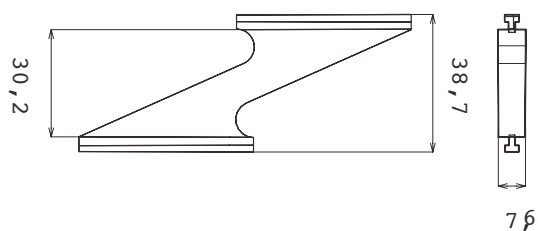

cod.	descrizione description	serie applicazione application	u.m.	confezione package
2080	supporto lamella shutter slat support	persiana alla genovese ovalina - 60x10 profili FB 12 - Metra - Allco	pezzo piece	busta 500 scatola 3000 envelope 500 box 3000