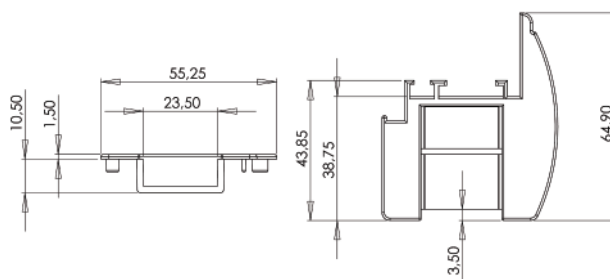

cod.	descrizione description	serie applicazione application	u.m.	confezione package
3555	tappo terminale persiana terminal shutter cap	Ekip 52023 anta Metaltecnica	coppia pair	200