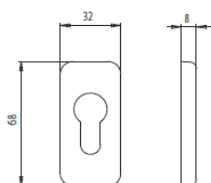

cod.	descrizione description	u.m.	confezione package	colori colours
6110	borchia ovale - cilindro sagomato <i>set of nylon escutcheons for European cylinders for jamb</i>	pezzo <i>piece</i>	busta 50 scatola 200 <i>envelope 50</i> <i>box 200</i>	 9005 9010 1013