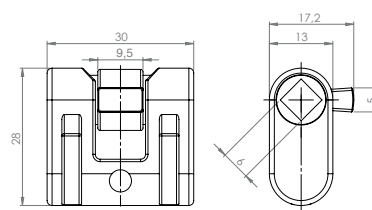

cod.	descrizione description	u.m.	confezione package	colori colours
6305	adattatore cilindro ovale camma mm 9 <i>oval adaptor cylinder cam mm 9</i>	pezzo <i>piece</i>	scatola 100 <i>box 100</i>	9005

24

cod.	descrizione description	u.m.	confezione package	colori colours
6310	adattatore cilindro ovale camma mm 9,5 <i>oval adaptor cylinder cam mm 9,5</i>	pezzo <i>piece</i>	scatola 100 <i>box 100</i>	9005

cod.	descrizione description	u.m.	confezione package	colori colours
6315	adattatore cilindro europeo <i>european oval adaptor cylinder</i>	pezzo <i>piece</i>	scatola 100 <i>box 100</i>	9005