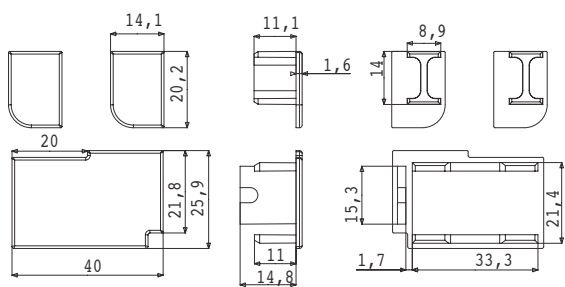

cod.	descrizione description	serie applicazione application	u.m.	confezione package
3180	tappo terminale persiana terminal shutter cap	Ekip 40 - riporto centrale	coppia pair	200