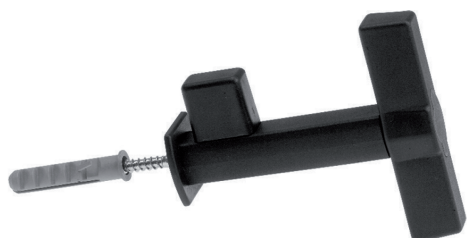

cod.	descrizione description	u.m.	confezione package	colori colours
9035*	ferma imposte automatico Shark tassello maggiorato vite MA6X25 mm per isolamento termico <i>automatic stop shutter Shark dowel plus with screw MA6X25 mm for heat insulation</i>	pezzo <i>piece</i>	25	☒ 9005 ☐ 9010

10

cod.	descrizione description	u.m.	confezione package	colori colours
9005	ferma persiana girevole Luna <i>swivel stop shutter Luna</i>	pezzo <i>piece</i>	40	☒ 9005

cod.	descrizione description	u.m.	confezione package	colori colours
9705	pinza fermaporte grande <i>big doorstop pliers</i>	pezzo <i>piece</i>	busta 20 scatola 200 <i>envelope 20 box 200</i>	☒ 9005