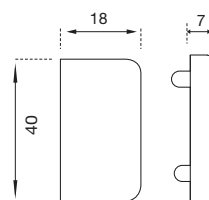

cod.	descrizione description	serie applicazione application	u.m.	confezione package
3635	cappetta di drenaggio drainage cap	R / 40	pezzo piece	busta 200 scatola 1000 envelope 200 box 1000