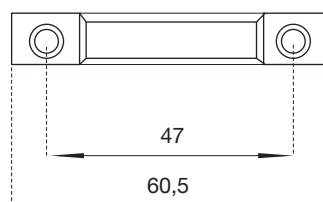

cod.	descrizione <i>description</i>	u.m.	confezione <i>package</i>
8325	maniglia per zanzariera <i>mosquito screen handle</i>	pezzo <i>piece</i>	busta 100 scatola 1000 <i>envelope 100</i> <i>box 1000</i>