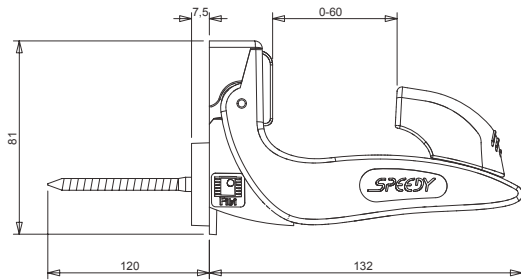

5

cod.	descrizione <i>description</i>	u.m.	confezione <i>package</i>	colori <i>colours</i>
9610	ferma imposte automatico Speedy vite 120 mm <i>automatic stop shutter Speedy screw 120 mm</i>	pezzo <i>piece</i>	40	9005 9010