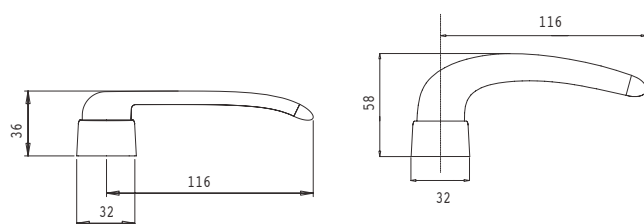

cod.	descrizione description	u.m.	confezione package	colori colours
6050	maniglia Bali + Bali ribassata in resina per montante <i>Bali door handle and Bali lowered door handle in nylon for jamb</i>	pezzo <i>piece</i>	10	■ 9005 ■ 9010 ■ 1013