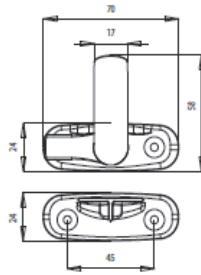

cod.	descrizione description	u.m.	confezione package	colori colours
6170	tavellino Super Stella reversibile per apertura esterna con spessori e viti super <i>Stella closing handle reversible to opening out</i>	pezzo <i>piece</i>	busta 20 scatola 100 <i>envelope 20</i> <i>box 100</i>	 9005 9010 1013