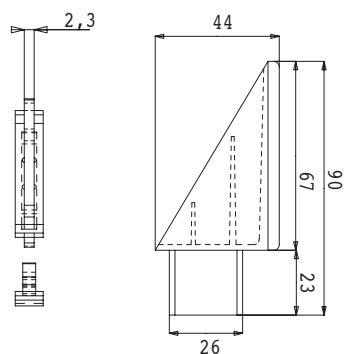

cod.	descrizione description	serie applicazione application	u.m.	confezione package
2171	terminale per lamella centro storico shutter slat terminal	persiana fissa lamella 90x10	pezzo piece	busta 100 scatola 2000 envelope 100 box 2000