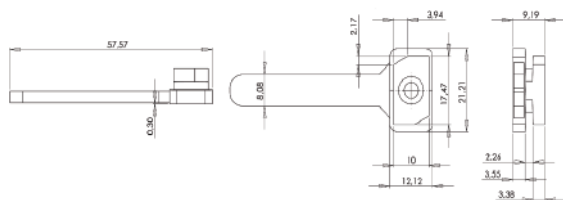

cod.	descrizione description	serie applicazione application	u.m.	confezione package
3290	blocchetto accoppiamento legno alluminio joint element for window in aluminium wood	Metra	pezzo piece	busta 200 scatola 1000 envelope 200 box 1000