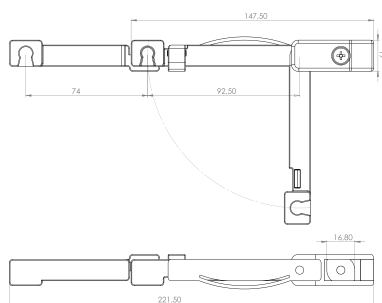

cod.	descrizione description	u.m.	confezione package	colori colours
9695	ARUBA braccetto limitatore apertura con prolunga ARUBA opening limiter arm with extension	pezzo piece	busta 1 scatola 100 envelope 1 box 100	■ 9005