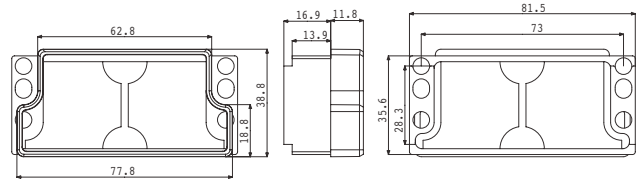

cod.	descrizione description	serie applicazione application	u.m.	confezione package
3140	tappo di collegamento joint	Allco P4 - K40	pezzo piece	100