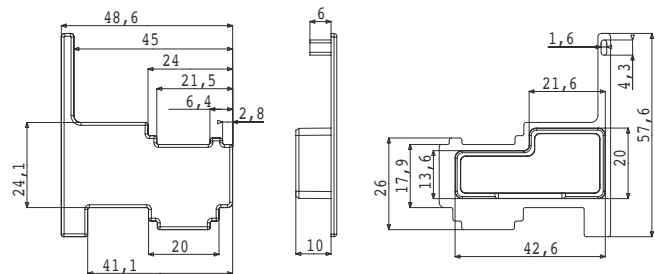

cod.	descrizione description	serie applicazione application	u.m.	confezione package
3190	tappo terminale persiana terminal shutter cap	Domal Gelosia r.c.	coppia pair	200