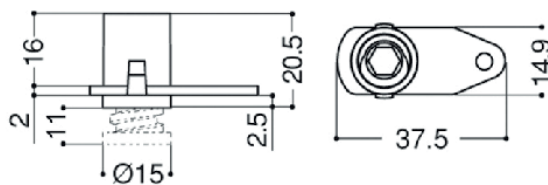

cod.	descrizione description	u.m.	confezione package
5285	espansore universale in nylon 18x15x20,5 <i>universal adjuster in nylon 18x15x20,5</i>	pezzo piece	busta 250 scatola 1000 envelope 250 box 1000