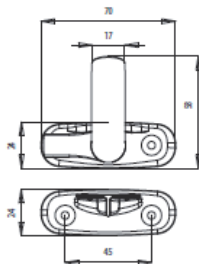

cod.	descrizione description	u.m.	confezione package	colori colours
6175	tavellino Super Stella reversibile per apertura interna con spessori e viti super <i>Stella closing handle reversible with base of counterplate</i>	pezzo <i>piece</i>	busta 20 scatola 100 <i>envelope 20</i> <i>box 100</i>	 9005 9010 1013