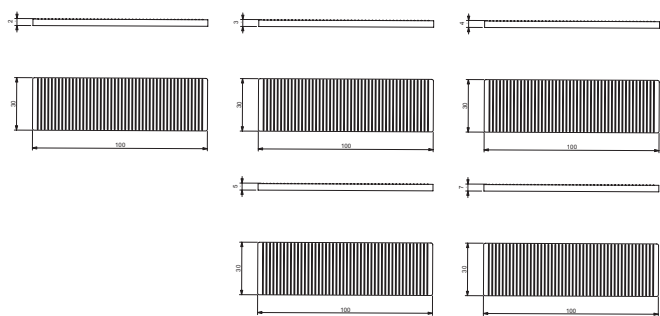

cod.	descrizione <i>description</i>	u.m.	confezione <i>package</i>
50100302B	spessore vetro camera 100x30x2 <i>glass spacer</i>	pezzo <i>piece</i>	scatola 500 <i>box 500</i>
50100303G	spessore vetro camera 100x30x3 <i>glass spacer</i>		
50100304R	spessore vetro camera 100x30x4 <i>glass spacer</i>		
50100305N	spessore vetro camera 100x30x5 <i>glass spacer</i>		
50100307V	spessore vetro camera 100x30x7 <i>glass spacer</i>