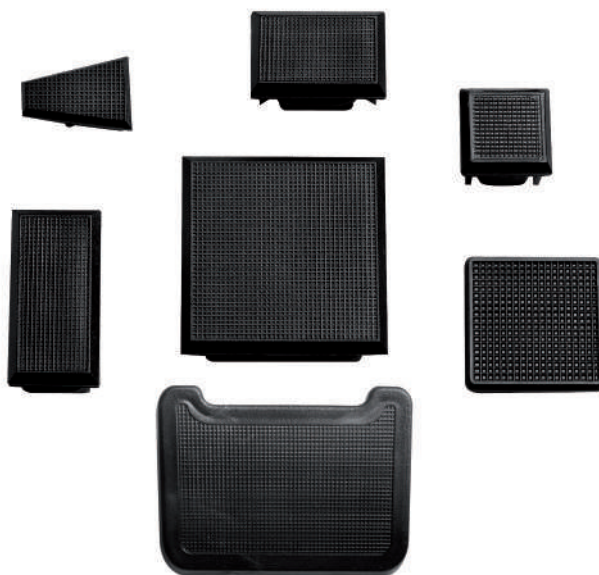

cod.	descrizione description	u.m.	cod.	descrizione description	u.m.
3800	tappo semitondo piccolo 30x20 <i>small half circle cap 30x20</i>	pezzo piece	3835	tappo quadrato 20x20 <i>squared cap 20x20</i>	pezzo piece
3805	tappo trapezoidale 35x25x10 <i>trapezoidal cap 35x25x10</i>		3845	tappo quadrato 25x25 <i>squared cap 25x25</i>	
3810	tappo trapezoidale 25x17x17 <i>trapezoidal cap 25x17x17</i>		3860	tappo quadrato 30x30 <i>squared cap 30x30</i>	
3815	tappo rettangolare 15x20 <i>rectangular cap 15x20</i>		3875	tappo quadrato 40x40 <i>squared cap 40x40</i>	
3820	tappo rettangolare 15x30 <i>rectangular cap 15x30</i>		3890	tappo quadrato 50x50 <i>squared cap 50x50</i>	
3825	tappo rettangolare 15x80 <i>rectangular cap 15x80</i>		3895	tappo quadrato 15x15 <i>squared cap 15x15</i>	
3830	tappo rettangolare 20x10 <i>rectangular cap 20x10</i>		3900	tappo corrimano R42 dritto <i>handrail cap R42 straight</i>	
3840	tappo rettangolare 20x80 <i>rectangular cap 20x80</i>		3905	tappo corrimano R42 inclinato dx <i>handrail cap R42 sloping right</i>	
3850	tappo rettangolare 25x50 <i>rectangular cap 25x50</i>		3910	tappo corrimano R42 inclinato sx <i>handrail cap R42 sloping left</i>	
3855	tappo rettangolare 30x20 <i>rectangular cap 30x20</i>				
3865	tappo rettangolare 30x60 <i>rectangular cap 30x60</i>				
3870	tappo rettangolare 40x20 <i>rectangular cap 40x20</i>				
3880	tappo rettangolare 40x60 <i>rectangular cap 40x60</i>				
3885	tappo rettangolare 40x80 <i>rectangular cap 40x80</i>				
3915	tappo rettangolare 100x20 <i>rectangular cap 100x20</i>