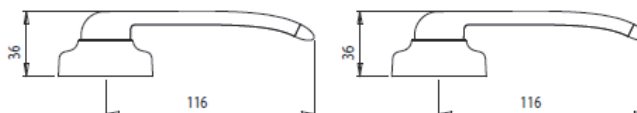

16

cod.	descrizione description	u.m.	confezione package	colori colours
6055	maniglia Bali + Bali ribassta in resina per fascia <i>Bali door handle and Bali lowered handle in nylon for transom</i>	pezzo piece	10	 9005 9010 1013