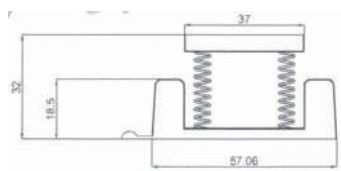

cod.	descrizione description	u.m.	confezione package
8330	frizione per zanzariera mosquito screen clutch	pezzo piece	busta 100 scatola 500 envelope 100 box 500