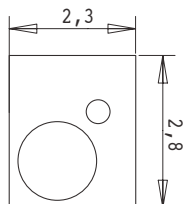

cod.	descrizione description	serie applicazione application	u.m.	confezione package
5205	piastrina piccola in zama per registro telaio 2,30x2,80 adjustable block plate 2,30x2,80	universale	pezzo piece	busta 200 scatola 1000 envelope 200 box 1000