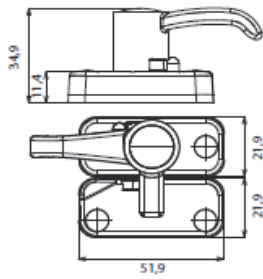

cod.	descrizione description	u.m.	confezione package	colori colours
6010	tavellino Stella per apertura destra esterna <i>Stella closing handle right hand to opening out</i>	pezzo <i>piece</i>	busta 10 scatola 100 <i>envelope 10</i> <i>box 100</i>	 9005 9010 1013