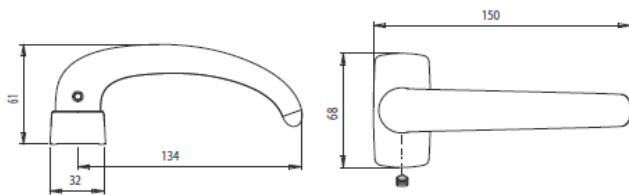

cod.	descrizione description	u.m.	confezione package	colori colours
6070	maniglia Java in resina per montante con grano <i>Java door handle in nylon for jamb with pre-mounted grub screw in galvanized steel</i>	pezzo <i>piece</i>	10	 9005 9010 1013