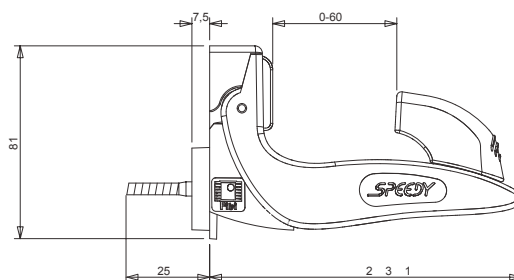

cod.	descrizione description	u.m.	confezione package	colori colours
9630	ferma imposte automatico Speedy maxi con vite 120 mm Automatic stop shutter Speedy Maxi screw 120 mm	pezzo piece	20	☐ 9005 ☐ 9010

6

cod.	descrizione description	u.m.	confezione package	colori colours
9660*	ferma imposte automatico Speedy con vite MA6X25mm per isolamento termico Automatic stop shutter Speedy with screw MA6X25 mm for heat insulation	pezzo piece	40	☐ 9005 ☐ 9010

cod.	descrizione description	u.m.	confezione package	colori colours
9670*	ferma imposte automatico Speedy con vite MA6X40mm per isolamento termico automatic stop shutter Speedy with screw MA6X40mm for heat insulation	pezzo piece	40	☐ 9005 ☐ 9010