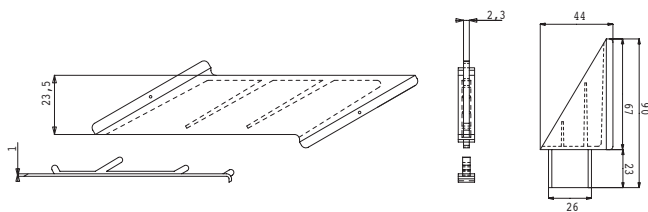

cod.	descrizione description	serie applicazione application	u.m.	confezione package
2170	supporto lamella centro storico shutter slat support	persiana fissa lamella 90x10	pezzo piece	busta 100 scatola 2000 envelope 100 box 2000