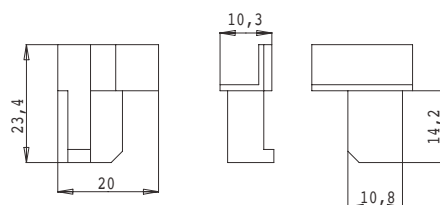

cod.	descrizione description	serie applicazione application	u.m.	confezione package
3305	tappo terminale persiana terminal shutter cap	profilo Metra	coppia pair	busta 200 scatola 800 envelope 200 box 800

58

cod.	descrizione description	serie applicazione application	u.m.	confezione package
3310	tappo terminale persiana terminal shutter cap	profilo Metra	coppia pair	busta 200 scatola 400 envelope 200 box 400

cod.	descrizione description	serie applicazione application	u.m.	confezione package
3175	tappo terminale persiana terminal shutter cap	Ekip 40 - Metra	pezzo piece	busta 200 scatola 400 envelope 200 box 400