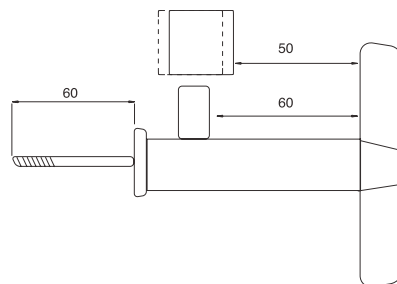

cod.	descrizione description	u.m.	confezione package	colori colours
9035*	ferma imposte automatico Shark tassello maggiorato vite MA6X25 mm per isolamento termico <i>automatic stop shutter Shark dowel plus with screw MA6X25 mm for heat insulation</i>	pezzo <i>piece</i>	25	☒ 9005 ☐ 9010

10

cod.	descrizione description	u.m.	confezione package	colori colours
9005	ferma persiana girevole Luna <i>swivel stop shutter Luna</i>	pezzo <i>piece</i>	40	☒ 9005

cod.	descrizione description	u.m.	confezione package	colori colours
9705	pinza fermaporte grande <i>big doorstop pliers</i>	pezzo <i>piece</i>	busta 20 scatola 200 <i>envelope 20 box 200</i>	☒ 9005