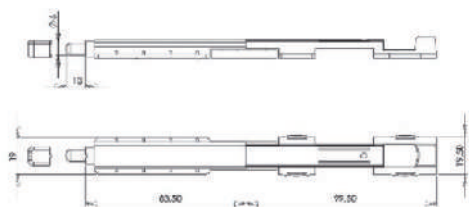

cod.	descrizione description	serie applicazione application	u.m.	confezione package
8015	catenaccio bolt	Camera Europea / Euro Groove: Alpha 445-658TT-Domal stopper Domal break - Ekip 40-50 Allco 5-TT - Allco sormonto Export 40, nuovo NC405	pezzo piece	busta 4 scatola 100 envelope 4 box 100