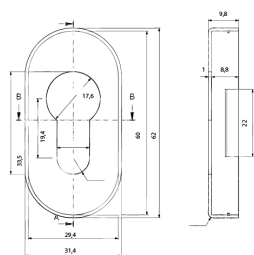

cod.	descrizione <i>description</i>	u.m.	confezione <i>package</i>	colori <i>colours</i>
6835	borchie alluminio ovale cilindro sagomato <i>aluminium escutcheons for european cylinders</i>	pezzo <i>piece</i>	10	 9005 9010 1013