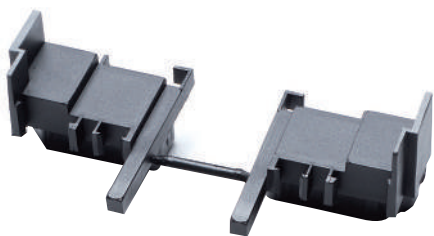

cod.	descrizione description	u.m.	confezione package
3395	tappo di inversione battuta <i>filler cap for two shutter window</i>	coppia <i>pair</i>	200