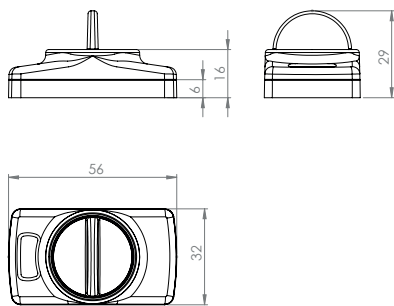

cod.	descrizione description	u.m.	confezione package	colori colours
6135	borchia ribassata cilindro sagomato <i>nylon escutcheons for European cylinders</i>	pezzo <i>piece</i>	busta 100 scatola 500 <i>envelope 100 box 500</i>	 9005 9010 1013

23

cod.	descrizione description	u.m.	confezione package	colori colours
6300	sistema di chiusura libero occupato <i>closing sistem free-locked</i>	pezzo <i>piece</i>	busta 1 scatola 50 <i>envelope 1 box 50</i>	 9005 9010

cod.	descrizione description	u.m.	confezione package	colori colours
6320	sistema di chiusura con adattatore cilindro cod. 6305 <i>closing system with cylinder adapter cod. 6305</i>	pezzo <i>piece</i>	busta 1 scatola 50 <i>envelope 1 box 50</i>	 9005
6325	sistema di chiusura con adattatore cilindro cod. 6310 <i>closing system with cylinder adapter cod. 6310</i>	pezzo <i>piece</i>	busta 1 scatola 50 <i>envelope 1 box 50</i>	 9005
6330	sistema di chiusura con adattatore cilindro cod. 6315 <i>closing system with cylinder adapter cod. 6315</i>	pezzo <i>piece</i>	busta 1 scatola 50 <i>envelope 1 box 50</i>	 9005