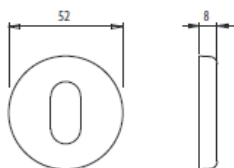

cod.	descrizione description	u.m.	confezione package	colori colours
6115	borchia tonda - cilindro ovale <i>set of nylon escutcheons for oval cylinders for transom</i>	pezzo <i>piece</i>	busta 50 scatola 200 <i>envelope 50</i> <i>box 200</i>	 9005 9010 1013