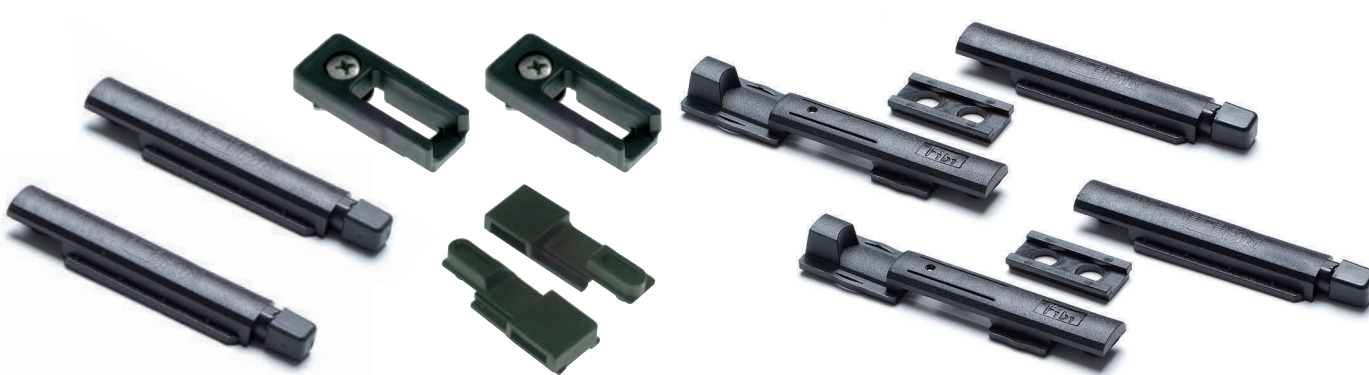

cod.	vite camma screw cam	descrizione description	serie applicazione application	u.m.	confezione package
8100	inox	kit doppia anta kit two shutters window	Camera Europea Euro Groove	pezzo piece	busta 1 envelope 1
8101	zincato galvanized