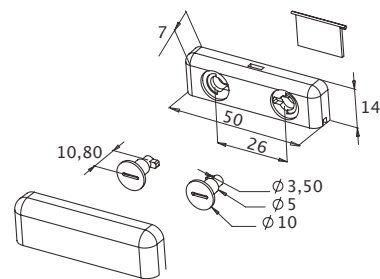

cod.	descrizione description	serie applicazione application	u.m.	confezione package
3600 PATENTED	cappetta di drenaggio drainage cap	universale	pezzo piece	busta 100 scatola 500 envelope 100 box 500