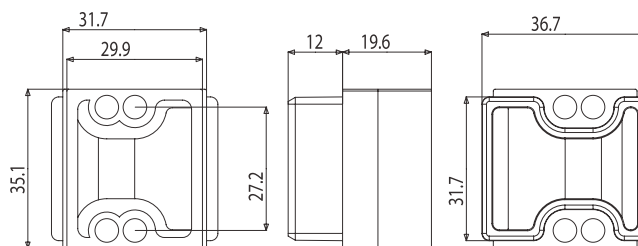

cod.	descrizione description	serie applicazione application	u.m.	confezione package
3130	tappo di collegamento joint	Domal Gelosia Domal Gelosia 40	pezzo piece	300