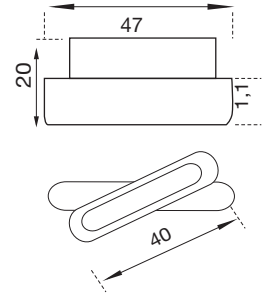

cod.	descrizione description	serie applicazione application	u.m.	confezione package
2785	distanziale dx-sx da mm 39 chiuso con bordino e spessore <i>support mm 39 right - left with thickness for shutter slat</i>	persiana fissa lamella 50x10	coppia <i>pair</i>	busta 100 scatola 2000 <i>envelope 100</i> <i>box 2000</i>