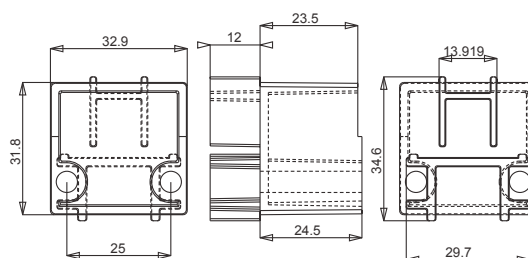

cod.	descrizione description	serie applicazione application	u.m.	confezione package
<b>3340</b>	tappo di collegamento <i>joint</i>	Domal Sunny genovese profilo 50036 - Metra	pezzo <i>piece</i>	150

cod.	descrizione description	serie applicazione application	u.m.	confezione package
<b>3420</b>	tappo di collegamento <i>joint</i>	Domal Stopper PG 60113 60115 - Domal Break TT Break 52 26374 - 26376 vetro infilare	pezzo <i>piece</i>	200