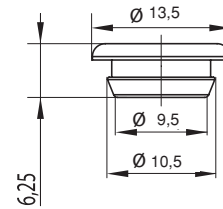

cod.	descrizione description	u.m.	confezione package	colori colours								
<b>3080</b>	<b>tappo chiudiforo ø 12mm</b> hole cap ø12mm	<b>pezzo</b> piece	<b>busta 1000</b> <b>scatola 5000</b> envelope 1000 box 5000	<table border="0"> <tr> <td>■ 9005</td> <td>■ 8017</td> </tr> <tr> <td>■ 1013</td> <td>■ 7001</td> </tr> <tr> <td>■ 9010</td> <td>■ bronze</td> </tr> <tr> <td>■ 6005</td> <td></td> </tr> </table>	■ 9005	■ 8017	■ 1013	■ 7001	■ 9010	■ bronze	■ 6005	
■ 9005	■ 8017											
■ 1013	■ 7001											
■ 9010	■ bronze											
■ 6005												