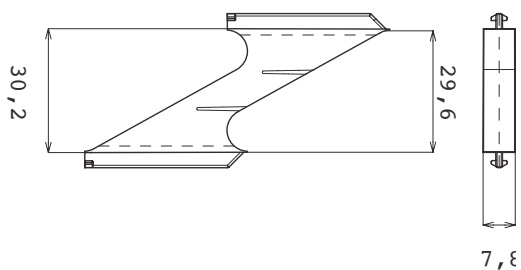

cod.	descrizione description	serie applicazione application	u.m.	confezione package
2005	supporto lamella shutter slat support	persiana alla genovese ovalina 50x10 profili FB 12 Metra - Allco	pezzo piece	busta 1000 scatola 5000 envelope 1000 box 5000