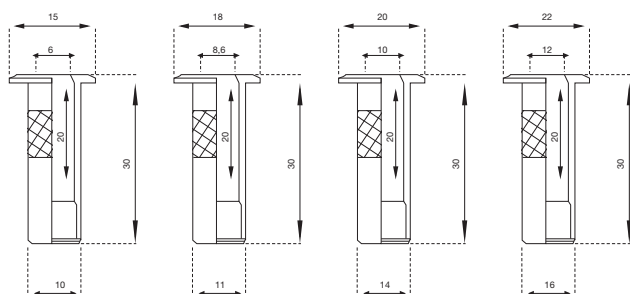

cod.	descrizione description	u.m.	confezione package
8410	pozzetto antipolvere in ottone con molla ø6 mm brass floor socket with antidust spring cap for rods inside hole ø 6	pezzo piece	100
8415	pozzetto antipolvere in ottone con molla ø8 mm brass floor socket with antidust spring cap for rods inside hole ø8		
8420	pozzetto antipolvere in ottone con molla ø10 mm brass floor socket with antidust spring cap for rods inside hole ø10		
8425	pozzetto antipolvere in ottone con molla ø12 mm brass floor socket with antidust spring cap for rods inside hole ø12		

cod.	descrizione description	serie applicazione application	u.m.	confezione package
8055	squadretta allineamento alignment corner joint	R40	pezzo piece	busta 200 scatola 1000 envelope 200 box 1000