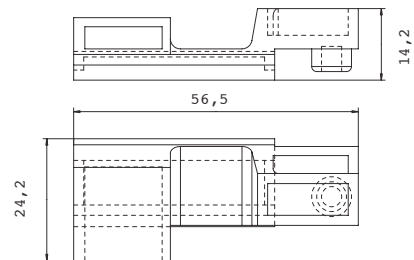

cod.	puntale push rod	descrizione description	serie applicazione application	u.m.	confezione package
8165 dx 8170 sx 8166 dx 8171 sx	ottone <i>brass</i> ottone <i>brass</i> inox inox	catenaccio con terminale asta decentrato $\varnothing 6\text{mm} \times 20$ bolt with off centered terminal rod $\varnothing 6 \times 20$ mm	Camera Europea/<i>Euro Groove</i>: Alpha 445-658TT-Domal Stopper- Domal Break - Ekip 40-50 Allco 5-5TT - Allco sormonto Exporto 40, Nuovo NC405	pezzo <i>piece</i>	busta 4 scatola 100 <i>envelope 4</i> box 100

38

cod.	descrizione description	serie applicazione application	u.m.	confezione package
8025	innesto cremonese <i>connection blocks</i>	R40	coppia <i>pair</i>	busta 20 scatola 200 <i>envelope 20</i> box 200

cod.	descrizione description	serie applicazione application	u.m.	confezione package
8030	innesto cremonese <i>connection blocks</i>	Camera Europea/<i>Euro Groove</i>: Alpha 445-658TT-Domal Stopper- Domal Break - Ekip 40-50 Allco 5-5TT - Allco sormonto Exporto 40, Nuovo NC405	coppia <i>pair</i>	busta 20 scatola 200 <i>envelope 20</i> box 200