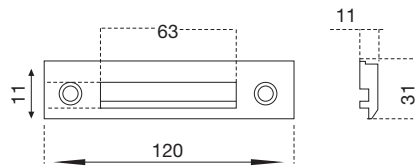

cod.	descrizione description	serie applicazione application	u.m.	confezione package
8210	contropiastra striking plate	R40	pezzo piece	scatola 200 box 200