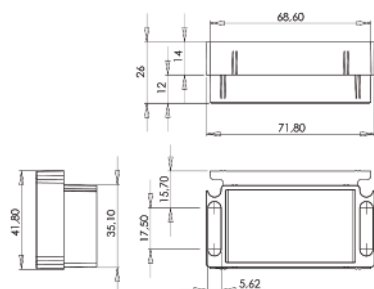

cod.	descrizione description	serie applicazione application	u.m.	confezione package
3450	tappo di collegamento persiana <i>joint</i>	EKU 53 T.E.S. 5680/5681	pezzo <i>piece</i>	100