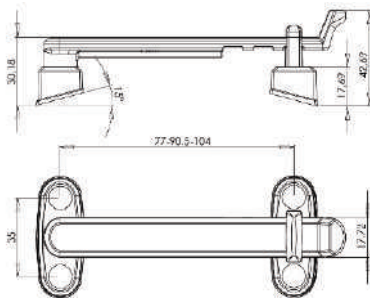

cod.	descrizione description	u.m.	confezione package	colori colours
9680	FIJI socchiudi persiana half-close shutter FIJI	pezzo piece	busta 1 scatola 100 envelope 1 box 100	■ 9005