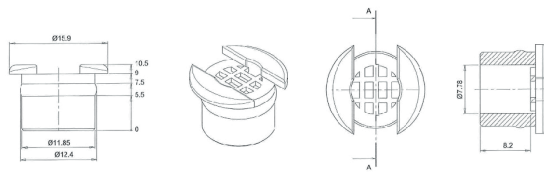

cod.	descrizione description	serie applicazione application	u.m. piece	confezione package
3615	valvola di drenaggio per scorrevoli <i>drainage valve</i>	universale	pezzo <i>piece</i>	busta 100 scatola 500 <i>envelope 100</i> <i>box 500</i>