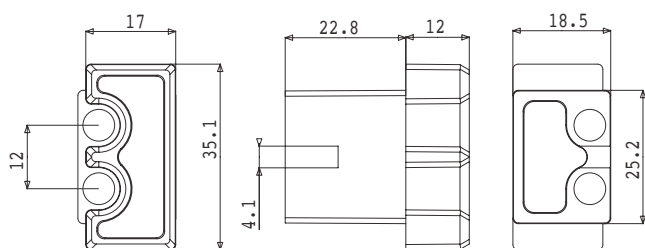

cod.	descrizione description	serie applicazione application	u.m.	confezione package
3125	tappo di collegamento joint	Domal stopper PG vetro infilare	pezzo piece	200