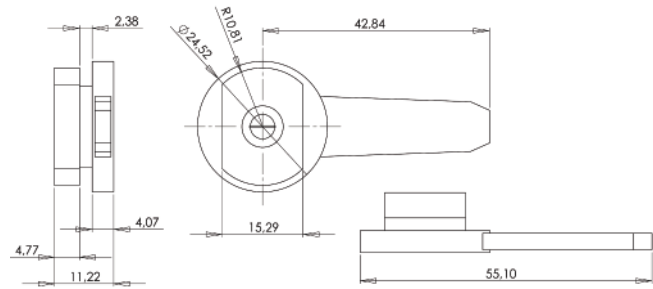

cod.	descrizione description	serie applicazione application	u.m.	confezione package
3070	blocchetto accoppiamento legno alluminio joint element for window in aluminium wood	Allco wood	pezzo piece	busta 200 scatola 1000 envelope 200 box 1000