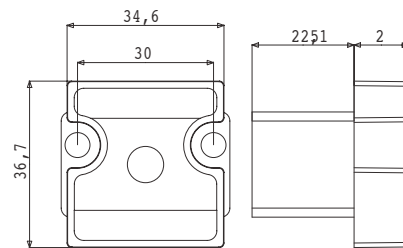

cod.	descrizione description	serie applicazione application	u.m.	confezione package
3020	doppio tappo di collegamento double joint	Alpha 445- R 40 900399.900396.900409- 900619.900620.900362	pezzo piece	100

76

cod.	descrizione description	serie applicazione application	u.m.	confezione package
3150	tappo di collegamento joint	R 40 800327-325-326-331 vetro infilare	pezzo piece	300

cod.	descrizione description	serie applicazione application	u.m.	confezione package
3065	tappo di collegamento persiana joint	R 40 900621 - 800365 revamping	pezzo piece	100