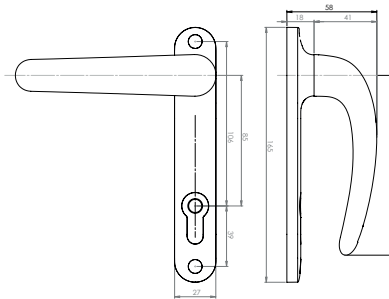

cod.	descrizione description	u.m.	confezione package	colori colours
6168	maniglia Bali per serratura persiana con base intera interasse 85 mm per cilindro sagomato e a spillo <i>Bali handle with high lever for lock shutter with long base for European and pin cylinders</i>	pezzo <i>piece</i>	25	 9005 9010 1013

20

cod.	descrizione description	u.m.	confezione package
0130	asta quadra per maniglia 8 x 130 mm <i>square rod 8 x 130 mm</i>	pezzo <i>piece</i>	50