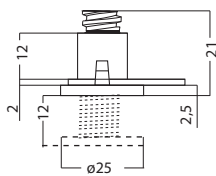

cod.	descrizione description	u.m.	confezione package
5275	espansore universale in nylon 14x25x21 universal adjuster in nylon 14x15x21	pezzo piece	busta 250 scatola 1000 envelope 250 box 1000