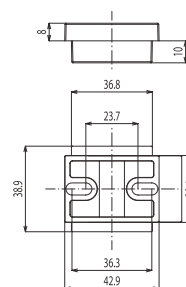

cod.	descrizione description	u.m.	confezione package
3395	tappo di inversione battuta <i>filler cap for two shutter window</i>	coppia <i>pair</i>	200

66

cod.	descrizione description	serie applicazione application	u.m.	confezione package
3030	tappo di collegamento a scomparsa <i>joint</i>	Metro fascia bassa	pezzo <i>piece</i>	100

cod.	descrizione description	serie applicazione application	u.m.	confezione package
3035	tappo di collegamento a scomparsa <i>joint</i>	Metro fascia bassa	pezzo <i>piece</i>	150