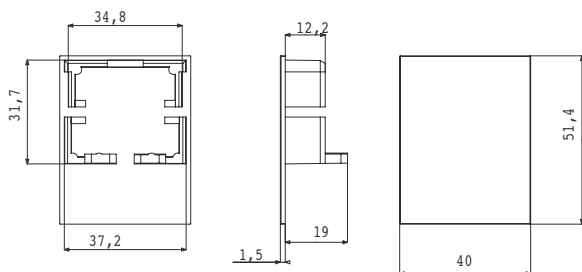

cod.	descrizione description	serie applicazione application	u.m.	confezione package
3215	tappo terminale persiana terminal shutter cap	Ekip 40 maggiorato NC40 maggiorato	pezzo piece	200