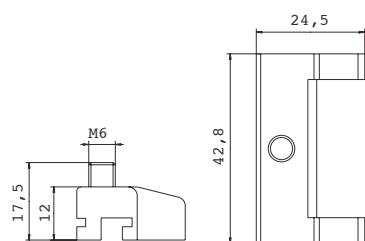

cod.	descrizione description	serie applicazione application	u.m.	confezione package
8050	incontro asta doppio con rullino grani zincati premontati double rod junction with pre-mounted scam and grub screw in galvanised steel	R40	coppia pair	busta 100 scatola 500 envelope 100 box 500