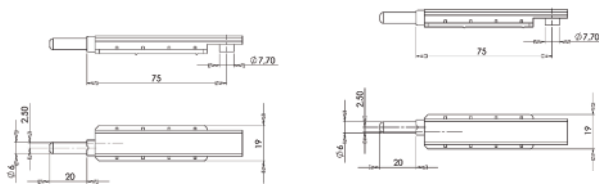

cod.	puntale push rod	descrizione description	serie applicazione application	u.m.	confezione package
8155 dx 8160 sx 8131 dx 8132 sx 8123 dx 8124 sx	ottone <i>brass</i> ottone <i>brass</i> inox inox zincato <i>galvanised</i> zincato <i>galvanised</i>	terminale asta decentrato ø 8x20 mm rod terminal ø 6x20 mm off centered	Camera EuropealEuro Groove: Alpha 445-658TT-Domal Stopper- Domal Break - Ekip 40-50 Allco 5-5TT - Allco sormonto Exporto 40, Nuovo NC405	pezzo piece	busta 50 scatola 300 envelope 50 box 300