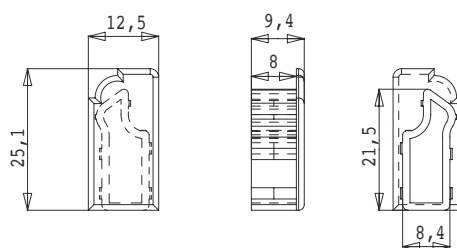

cod.	descrizione description	serie applicazione application	u.m.	confezione package
3305	tappo terminale persiana terminal shutter cap	profilo Metra	coppia pair	busta 200 scatola 800 envelope 200 box 800