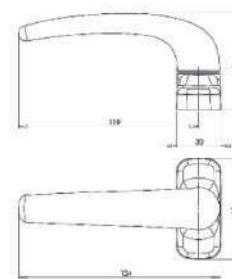

cod.	descrizione description	u.m.	confezione package	colori colours
6830	martellina Magnesia quadro 8 in alluminio per serratura persiana <i>marteline in aluminium for lock shutter with square rod 8</i>	pezzo <i>piece</i>	busta 1 scatola 100 <i>envelope 1 box 100</i>	 9005 9010 1013