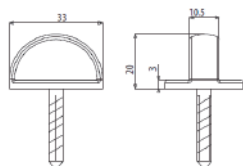

cod.	descrizione description	u.m.	confezione package	colori colours
6090	tappo di battuta <i>ratchet closing shutter fixed plug</i>	pezzo <i>piece</i>	busta 100 scatola 500 <i>envelope 100</i> <i>box 500</i>	 9005