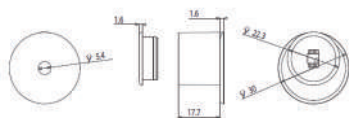

cod.	descrizione description	u.m.	confezione package	colori colours
6080	tappo regolabile di battuta <i>adjustable ratchet closing shutter</i> <i>fixed plug</i>	pezzo <i>piece</i>	busta 100 scatola 500 <i>envelope 100</i> <i>box 500</i>	 9005