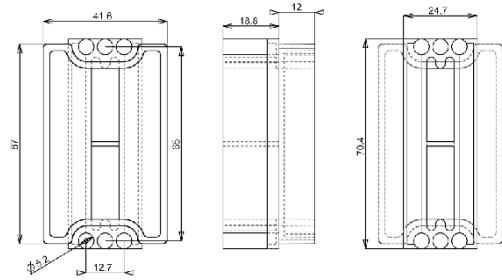

cod.	descrizione description	serie applicazione application	u.m.	confezione package
3140	tappo di collegamento joint	Allco P4 - K40	pezzo piece	100

74

cod.	descrizione description	serie applicazione application	u.m.	confezione package
3455	tappo di collegamento persiana joint	Allco 5	pezzo piece	100

cod.	descrizione description	serie applicazione application	u.m.	confezione package
3220	tappo di collegamento persiana joint	Gold 400	pezzo piece	100