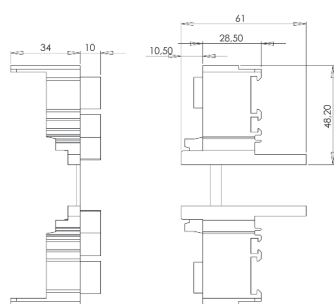

cod.	descrizione description	u.m.	confezione package
3015	tappo di inversione battuta filler cap for two shutter window	coppia pair	200