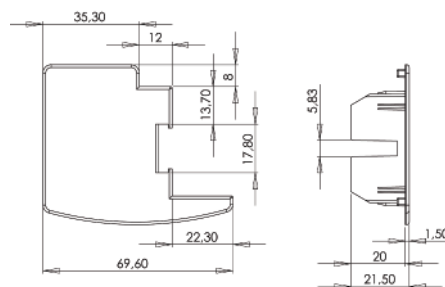

cod.	descrizione description	serie applicazione application	u.m.	confezione package
3110	tappo terminale persiana terminal shutter cap	R40 800747	coppia pair	150