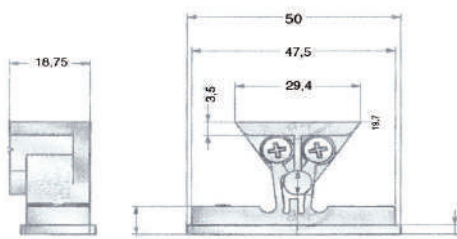

cod.	descrizione description	u.m.	confezione package	colori colours
9706	pinza fermaporte piccola small doorstop pliers	pezzo piece	busta 20 scatola 200 envelope 20 box 200	■ 9005