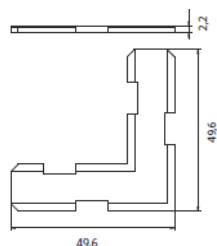

cod.	descrizione description	serie applicazione application	u.m.	confezione package
8055	squadretta allineamento alignment corner joint	R40	pezzo piece	busta 200 scatola 1000 envelope 200 box 1000