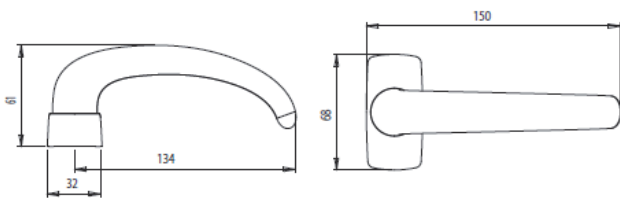

cod.	descrizione description	u.m.	confezione package	colori colours
6060	maniglia Java in resina per montante <i>Java door handle for jamb</i>	pezzo <i>piece</i>	10	 9005 9010 1013