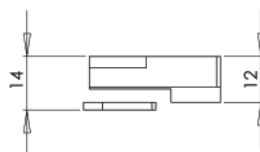

cod.	vite camma screw cam	descrizione description	serie applicazione application	u.m.	confezione package
8075	inox	incontro asta destro vite e camma (19mm) premontate	Nuovo NC40 Sistema 1 Atlantis 40 Abithal point	pezzo piece	busta 100 scatola 500 envelope 100 box 500
8072	zincato galvanised	right rod junction with pre-mounted screw and cam (19 mm)