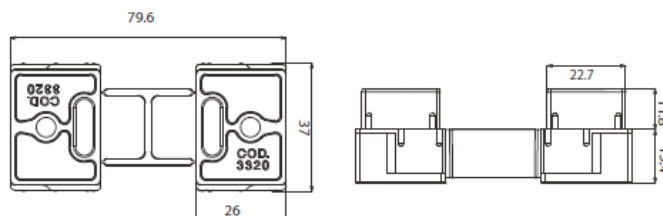

COD. 3025

Descrizione <i>Description</i>	Serie Applicazione <i>Application</i>	u.m.	Confezione <i>Package</i>
Doppio Tappo di collegamento <i>Double Joint</i>	Allxo 5-Ekip 40 Fascia alta	Pezzo <i>Pezzo</i>	100