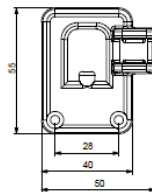

COD. 6690

Descrizione *Description*

u.m.

Confezione *Package*

Beagle comando ripiegabile apertura a spingere
Releasable folding openers Beagle

Pezzo *Piece*

Busta *Envelope* **1**
BScatola *Box* **50**