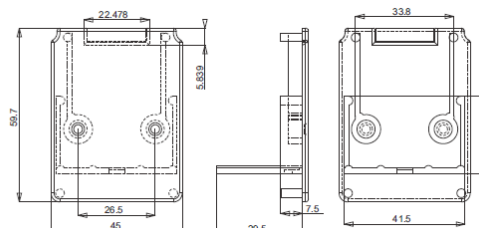

COD. 3190

Descrizione <i>Description</i>	Serie Applicazione <i>Application</i>	u.m.	Confezione <i>Package</i>
Tappo terminale persiana <i>Terminal shutter cap</i>	Domal Gelosia r.c.	Coppia <i>Pair</i>	200