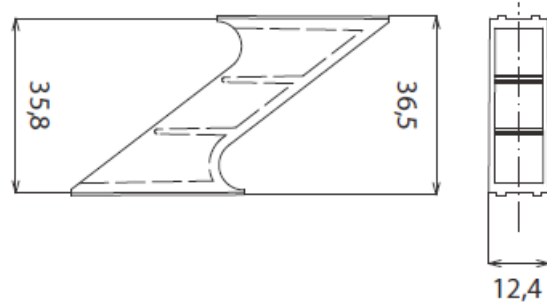

COD. 2030

Descrizione <i>Description</i>	Serie Applicazione <i>Application</i>	u.m.	Confezione <i>Package</i>
Supporto lamella <i>Shutter slat support</i>	Persiana fissa ovalina 50x10 per profilo R 40 800365 camera 14x35	Pezzo <i>Piece</i>	Busta Envelope 500 Scatola Box 3000