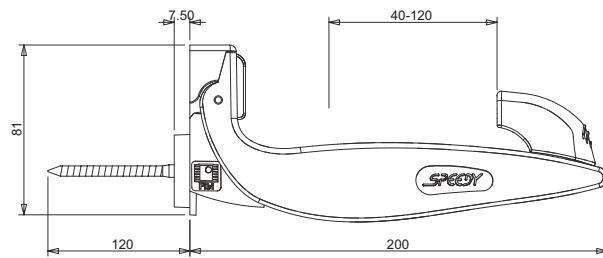

COD. 9630

Descrizione Description

u.m.

Confezione Packaging

Colori Colours

Fermaimposte automatico Speedy Maxi con vite 120 mm
Automatic stop shutter Speedy Maxi with screw 120 mm

Pezzo Piece

20