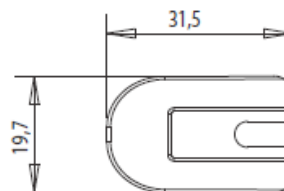

COD. 9640

Descrizione Description

u.m.

Confezione Packaging

Colori Colours

Spessore per blocco distanziatore Speedy
Thickness for Speedy

Pezzo Piece

40