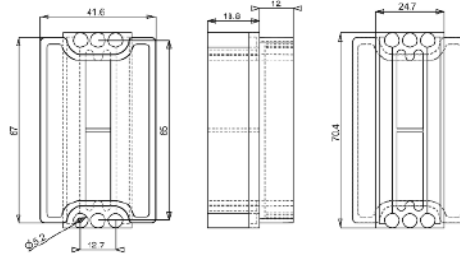

COD. 3455

Descrizione *Descritpion*

Serie Applicazione *Application*

u.m.

Confezione *Package*

Tappo di collegamento persiana
Joint

Allco 5

Pezzo *Pezzo*

100