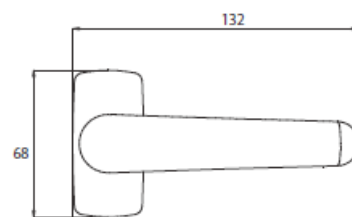

COD.	Descrizione <i>Description</i>	u.m.	Confezione <i>Package</i>	Colori <i>Colours</i>
6040	Maniglia Bali in resina per montante finitura opaca <i>Bali door handle in nylon for jamb matt finishing</i>	Pezzo <i>Piece</i>	10	■ □ □
6140	Maniglia Bali in resina per montante finitura lucida <i>Bali door handle in nylon for jamb polished finishing</i>