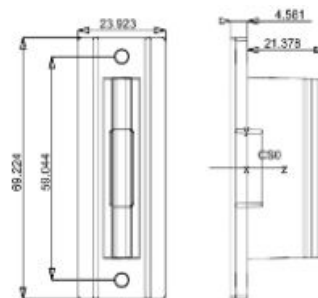

COD. 3540

Descrizione <i>Description</i>	u.m.	Confezione <i>Package</i>
Tappo scorrevole con base <i>Cap for sliding with base</i>	Pezzo <i>Pezzo</i>	1000