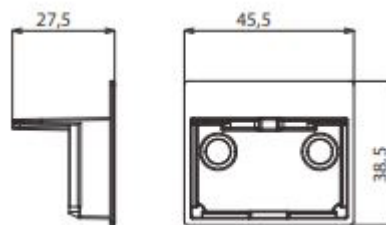

COD. 3050

Descrizione <i>Description</i>	Serie Applicazione <i>Application</i>	u.m.	Confezione <i>Package</i>
Tappo terminale persiana <i>Terminal shutter cap</i>	FB 12 - Metra - ALLCO	Pezzo <i>Piece</i>	200

COD. 3060

Descrizione <i>Description</i>	Serie Applicazione <i>Application</i>	u.m.	Confezione <i>Package</i>
Tappo terminale persiana <i>Terminal shutter cap</i>	Profili maggiorati FB 12 - Metra - ALLCO	Pezzo <i>Piece</i>	100

COD. 3390

Descrizione <i>Description</i>	Serie Applicazione <i>Application</i>	u.m.	Confezione <i>Package</i>
Tappo terminale persiana <i>Terminal shutter cap</i>	Profilo Metra r.c.	Coppia <i>Pair</i>	100

COD. 3305

Descrizione <i>Description</i>	Serie Applicazione <i>Application</i>	u.m.	Confezione <i>Package</i>
Tappo terminale persiana <i>Terminal shutter cap</i>	Profilo Metra r.c.	Coppia <i>Pair</i>	Busta <i>Envelope</i> 200 Scatola <i>Box</i> 800