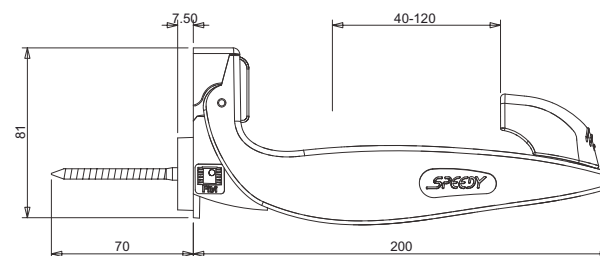

Descrizione *Description*

u.m.

Confezione *Packaging*

Colori *Colours*

Fermaimposte automatico Speedy vite 120 mm
Automatic stop shutter Speedy with screw 120 mm

Pezzo *Piece*

40

COD. 9620