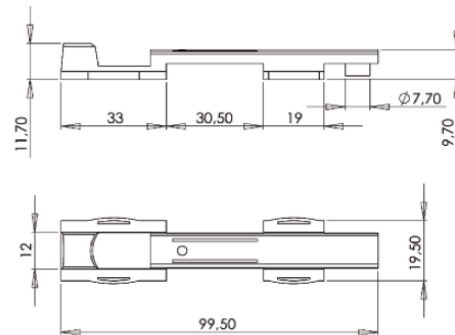

COD. 8190

Descrizione <i>Description</i>	Serie Applicazione <i>Application</i>	u.m.	Confezione <i>Package</i>
		Pezzo <i>Piece</i>	Busta <i>Envelope</i> 2 Scatola <i>Box</i> 50

COD. 8195

Descrizione <i>Description</i>	Serie Applicazione <i>Application</i>	u.m.	Confezione <i>Package</i>
		Pezzo <i>Piece</i>	Busta <i>Envelope</i> 2 Scatola <i>Box</i> 50

COD. 8080

Descrizione <i>Description</i>	Serie Applicazione <i>Application</i>	u.m.	Confezione <i>Package</i>
Corpo manovra <i>Maneuvering parts</i>	Camera Europea - Euro groove	Pezzo <i>Piece</i>	Busta <i>Envelope</i> 50 Scatola <i>Box</i> 300

COD. 8081

Descrizione <i>Description</i>	Serie Applicazione <i>Application</i>	u.m.	Confezione <i>Package</i>
Corpo manovra con piastrino e grano <i>Maneuvering parts with platelet and grub screw</i>	Camera Europea - Euro groove	Pezzo <i>Piece</i>	Busta <i>Envelope</i> 50 Scatola <i>Box</i> 300