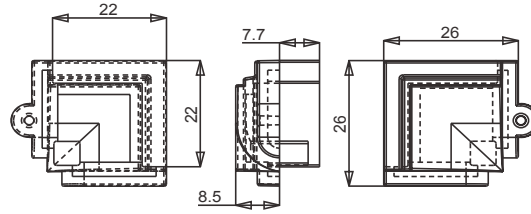

COD. 3535

Angolo fermavetro
Glazing bead corner

Pezzo Pezzo

Busta Envelope 1000
Scatola Box 5000