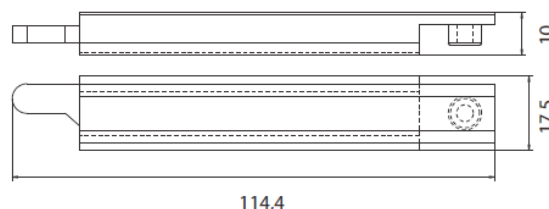

COD. 8005

Descrizione <i>Description</i>	Serie Applicazione <i>Application</i>	u.m.	Confezione <i>Package</i>
Catenaccio Bolt	R40 - R50 TT New Tec -Esedra	Coppia <i>Pair</i>	Busta <i>Envelope</i> 2 Scatola <i>Box</i> 50