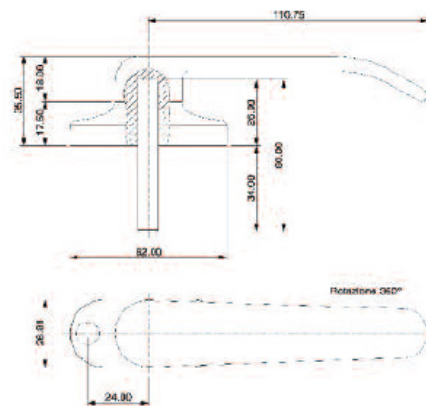

COD. 6160

Descrizione *Descritpion*

u.m.

Confezione *Package*

Colori *Colours*

Maniglia Bali ribassata per serratura persiana
Bali handle with lowered lever for lock shutter

Pezzo *Piece*

50