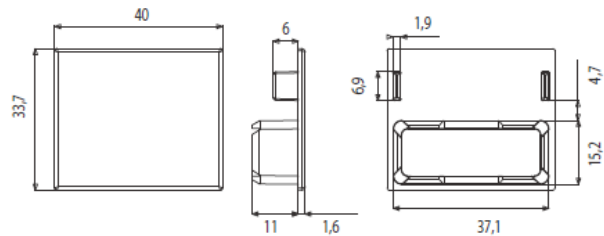

COD. 3175

Descrizione *Description*

Serie Applicazione *Application*

u.m.

Confezione *Package*

Tappo terminale persiana
Terminal shutter cap

Ekip 40 - Metra

Pezzo *Piece*

Busta *Envelope* **200**
Scatola *Box* **400**