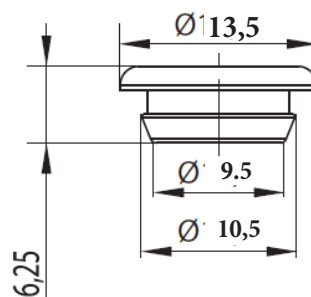

Pina

Busta *Envelope*
Scatola *Box*

COD. 3080

Descrizione <i>Description</i>	u.m.	Confezione <i>Package</i>	Colori <i>Colours</i>
Tappo chiudiforo Ø 12 mm <i>Hole cap Ø 12 mm</i>	Pezzo <i>Pezzo</i>	Busta <i>Envelope</i> 1000 Scatola <i>Box</i> 5000	