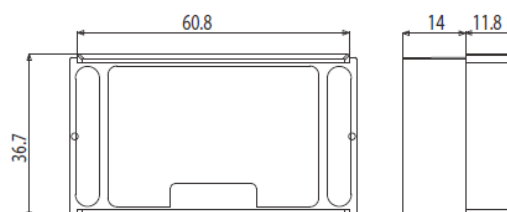

COD. 3150

Descrizione <i>Description</i>	Serie Applicazione <i>Application</i>	u.m.	Confezione <i>Package</i>
Tappo di collegamento <i>Joint</i>	R 40 800327-325-326-331 vetro inflare	Pezzo <i>Pezzo</i>	300