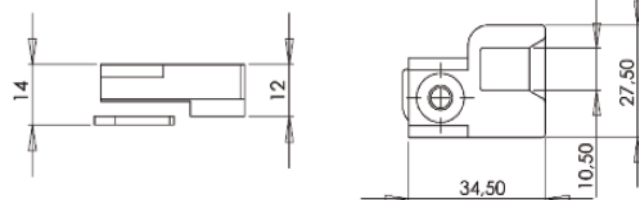

COD. 8070

Vite camma *Screw cam INOX*

COD. 8071

Vite camma Zincato *Screw cam Galvanised*

Descrizione *Description*

Serie Applicazione *Application*

u.m.

Confezione *Package*

Incontro asta doppio vite e camma 16 mm premontate
Right Rod junction with pre-mounted screw and cam 16mm

Comera Europea/Euro Groove:Domal stopper-Domal break Export
45-45TT-50-50TT
K40GOLD 400 -synthesis Eku
53-64TT-72TT

Pezzo
Piece

Busta Envelope 100
Scatola Box 500