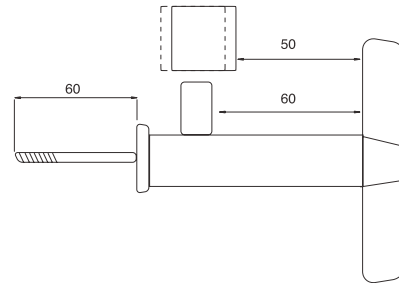

COD. 9005

Descrizione *Description*

u.m.

Confezione *Packaging*

Colori *Colours*

Ferma persiana girevole Luna
Swivel stop shutter Luna

Pezzo *Piece*

40