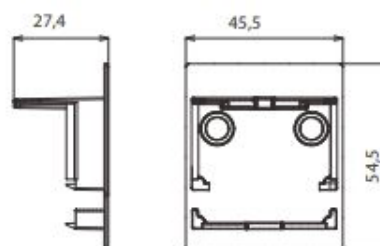

COD. 3050

Descrizione <i>Description</i>	Serie Applicazione <i>Application</i>	u.m.	Confezione <i>Package</i>
Tappo terminale persiana <i>Terminal shutter cap</i>	FB 12 - Metra - ALLCO	Pezzo <i>Piece</i>	200