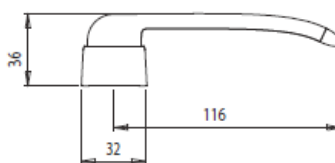

COD.	Descrizione <i>Description</i>	u.m.	Confezione <i>Package</i>	Colori <i>Colours</i>
6040	Maniglia Bali in resina per fascia finitura opaca <i>Bali door handle in nylon for transom matt finishing</i>	Pezzo <i>Piece</i>	10	■ □ □
6140	Maniglia Bali in resina per fascia finitura lucida <i>Bali door handle in nylon for transom polished finishing</i>