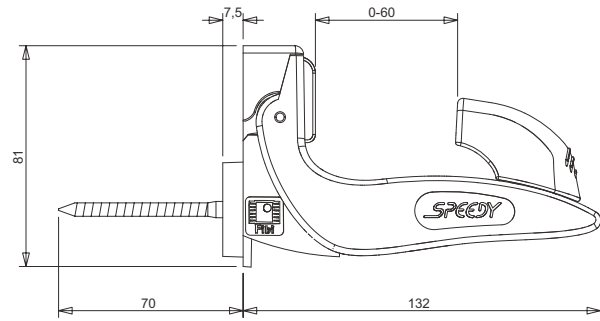

COD. 9600
PATENTED

Descrizione *Description*

u.m.

Confezione *Packaging*

Colori *Colours*

Fermaimposte automatico Speedy
Automatic stop shutter Speedy

Pezzo *Piece*

40