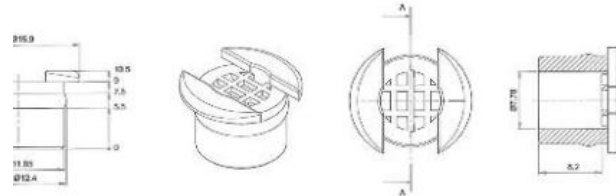

COD. 3615

Descrizione <i>Description</i>	Serie <i>Application</i>	u.m.	Confezione <i>Package</i>
Valvola di drenaggio per scorrevoli <i>Drainage valve</i>	Universale	Pezzo <i>Pezzo</i>	Busta <i>Envelope</i> 100 Scatola <i>Box</i> 500

COD. 3540

Descrizione <i>Description</i>	u.m.	Confezione <i>Package</i>
Tappo scorrevole con base <i>Cap for sliding with base</i>	Pezzo <i>Pezzo</i>	1000

COD. 3545

Descrizione <i>Description</i>	u.m.	Confezione <i>Package</i>
Maniglietta <i>Small handle</i>	Pezzo <i>Pezzo</i>	4

COD. 3070

Descrizione <i>Description</i>	Serie <i>Application</i>	u.m.	Confezione <i>Package</i>
Blocchetto accoppiamento legno alluminio <i>Joint element for window in aluminium-wood</i>	Allco wood	Pezzo <i>Pezzo</i>	Busta <i>Envelope</i> 200 Scatola <i>Box</i> 1000