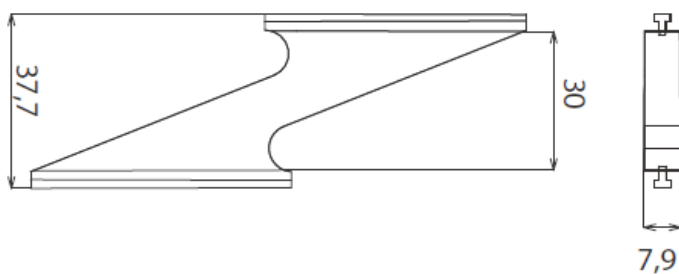

COD. 2080

Descrizione <i>Description</i>	Serie Applicazione <i>Application</i>	u.m.	Confezione <i>Package</i>
Supporto lamella <i>Shutter slat support</i>	Perisiana alla genovese ovalina 60x10 profili - FB12 - Metra- Allco	Pezzo <i>Piece</i>	Busta Envelope 500 Scatola Box 3000