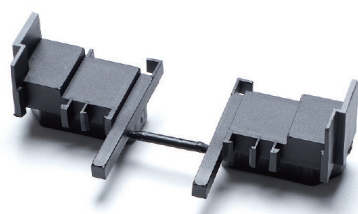

COD. 3395

Descrizione *Descritpion*

Serie Applicazione *Application*

u.m.

Confezione *Package*

Tappo di inversione battuta
Filler cap for two shutter window

R40 - R50 TT New Tec -Esedra

Coppia *Pair*

Busta *Envelope* **2**
Scatola *Box* **50**