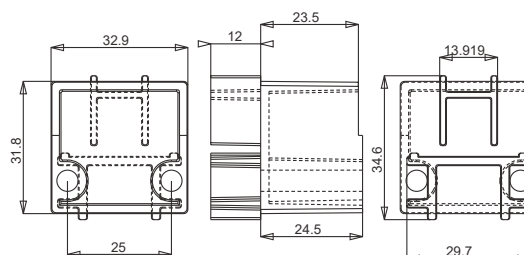

Descrizione <i>Description</i>	Serie Applicazione <i>Application</i>	u.m.	Confezione <i>Package</i>
Tappo di collegamento <i>Joint</i>	Domal UN 55	Pezzo <i>Pezzo</i>	100

COD. 3340

Descrizione <i>Description</i>	Serie Applicazione <i>Application</i>	u.m.	Confezione <i>Package</i>
Tappo di collegamento <i>Joint</i>	Domal Sunny genovese profilo 50036 - Metra	Pezzo <i>Pezzo</i>	150