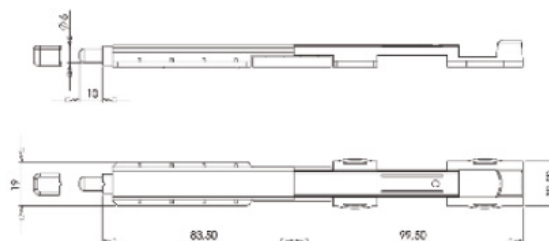

COD. 8010

Descrizione <i>Description</i>	Serie Applicazione <i>Application</i>	u.m.	Confezione <i>Package</i>
Terminale Asta Rod Terminal	R40 - R50 TT New Tec -Esedra	Coppia <i>Pair</i>	Busta <i>Envelope</i> 50 dx 50 sx Scatola <i>Box</i> 150