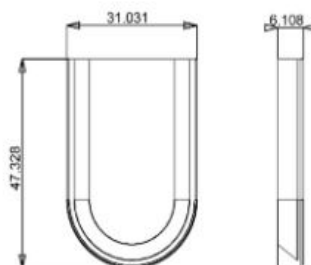

COD. 3615

Descrizione <i>Description</i>	Serie <i>Application</i>	u.m.	Confezione <i>Package</i>
Valvola di drenaggio per scorrevoli <i>Drainage valve</i>	Universale	Pezzo <i>Pezzo</i>	Busta <i>Envelope</i> 100 Scatola <i>Box</i> 500