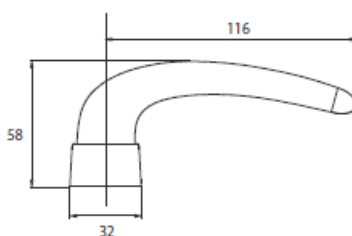

COD.	Descrizione <i>Description</i>	u.m.	Confezione <i>Package</i>	Colori <i>Colours</i>
6040	Maniglia Bali in resina per montante finitura opaca <i>Bali door handle in nylon for jamb matt finishing</i>	Pezzo <i>Piece</i>	10	■ □ □
6140	Maniglia Bali in resina per montante finitura lucida <i>Bali door handle in nylon for jamb polished finishing</i>