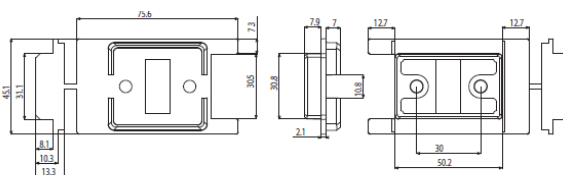

COD. 3045

Descrizione *Description*

Serie Applicazione *Application*

u.m.

Confezione *Package*

Tappo di collegamento con bordino *Joint*

FB 12

Pezzo *Pezzo*

Busta Envelope 2
Scatola Box 50