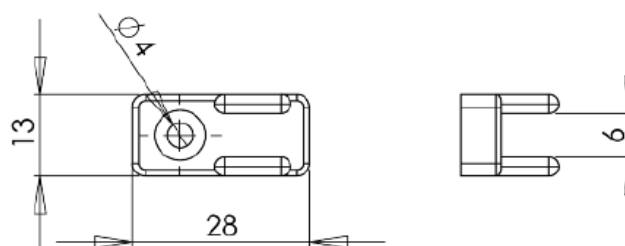

COD. 3090

Descrizione *Descritpion*

u.m.

Confezione *Package*

Boccola guida asta $\varnothing$ 6
Rod-guide bushing $\varnothing$ 6

Pezzo *Pezzo*

Busta *Envelope* **1000**
Scatola *Box* **3000**