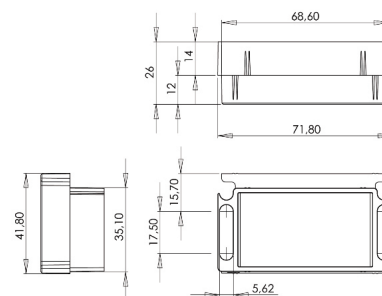

COD. 3450

Descrizione *Description*

Serie Applicazione *Application*

u.m.

Confezione *Package*

Tappo di collegamento persiana
Joint

EKU 53 T.E.S. 5680/5681

Pezzo *Pezzo*

100