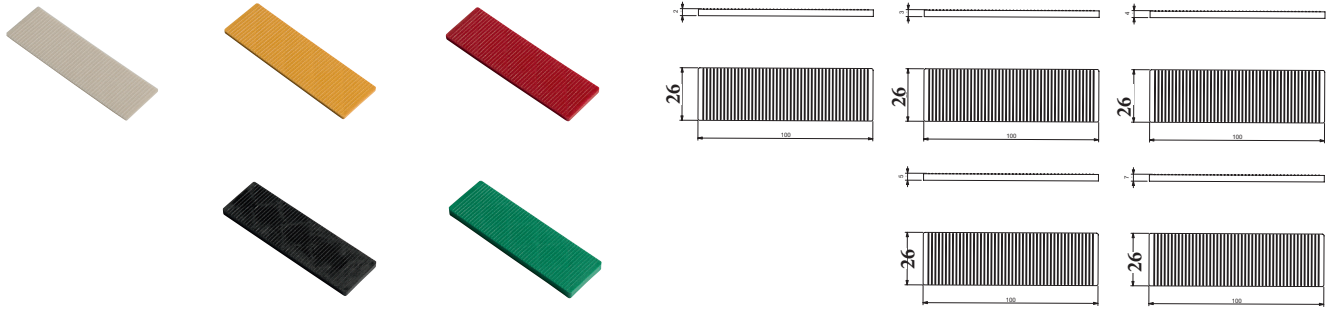

COD.	Descrizione <i>Description</i>	u.m.	Confezione <i>Package</i>
50100262B	Spessore vetro camera 100x26x2 <i>Glass spacer</i>	Pezzo	Scatola Box 500
50100263G	Spessore vetro camera 100x26x3 <i>Glass spacer</i>	<i>Piece</i>	
50100264R	Spessore vetro camera 100x26x4 <i>Glass spacer</i>		
50100265N	Spessore vetro camera 100x26x5 <i>Glass spacer</i>		
50100267V	Spessore vetro camera 100x26x7 <i>Glass spacer</i>