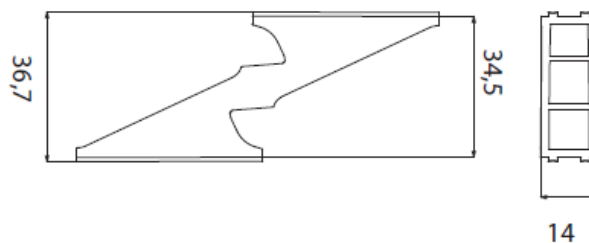

COD. 2025

Descrizione <i>Description</i>	Serie Applicazione <i>Application</i>	u.m.	Confezione <i>Package</i>
Supporto lamella <i>Shutter salat support</i>	Persiana fissa lamella NACO SP 54 per profili camera 14 x 35	Pezzo <i>Piece</i>	Busta Envelope 500 Scatola Box 2000

COD. 2020

Descrizione <i>Description</i>	Serie Applicazione <i>Application</i>	u.m.	Confezione <i>Package</i>
Supporto lamella <i>Shutter salat support</i>	Persiana fissa ovalina 50 x 10 Profili ALLCO - Gold	Pezzo <i>Piece</i>	Busta Envelope 500 Scatola Box 2500

COD. 2050

Descrizione <i>Description</i>	Serie Applicazione <i>Application</i>	u.m.	Confezione <i>Package</i>
Supporto lamella <i>Shutter salat support</i>	Persiana alla francese	Pezzo <i>Piece</i>	Busta Envelope 250 Scatola Box 1500