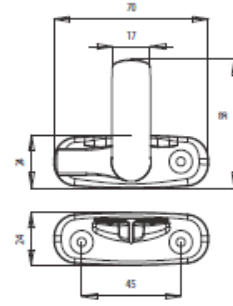

COD. 6175

Descrizione *Description*

u.m.

Confezione *Package*

Colori *Colours*

Tavellino super Stella reversibile per apertura interna con spessori e viti inox
Super Stella closing handle reversible with base of counterplate

Pezzo *Piece*

Busta *Envelope* **20**
Scatola *Box* **100**