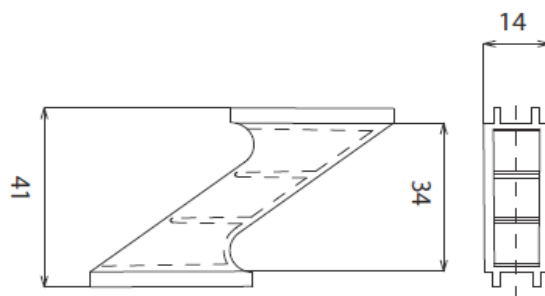

COD. 2085

Descrizione <i>Description</i>	Serie Applicazione <i>Application</i>	u.m.	Confezione <i>Package</i>
Supporto lamella <i>Shutter slat support</i>	Perisiana alla genovese ovalina 60x10 profili - FB12 - Metra- Allco	Pezzo <i>Piece</i>	Busta Envelope 500 Scatola Box 3000