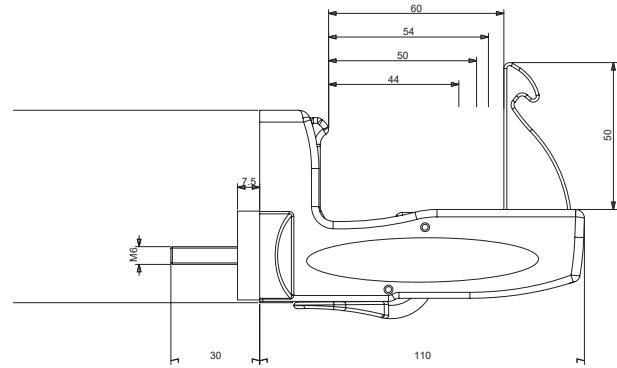

COD. 9035

Descrizione *Description*

u.m.

Confezione *Packaging*

Colori *Colours*

Fermainposte automatico Shark
tassello maggiorato vite MA6x25mm per
isolamento termico
Automatic stop shutter Speedy dowel plus with
screw MA6x25 mm for heat insulation

Pezzo *Piece*

25