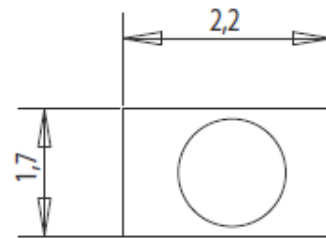

COD. 5200

Descrizione <i>Description</i>	Serie Applicazione <i>Appl.</i>	u.m.	Confezione <i>Package</i>
Piastrina piccola in zama per registro telaio 2,20x1,7 <i>Asjustable block plate 2,20x1,7</i>	Universale <i>Universal</i>	Pezzo <i>Piece</i>	Busta <i>Envelope</i> 200 Scatola <i>Box</i> 1000

COD.5205

Descrizione <i>Description</i>	Serie Applicazione <i>Appl.</i>	u.m.	Confezione <i>Package</i>
Piastrina grande in zama per registro telaio 2,3x2,8 <i>Asjustable block plate 2,3x2,8</i>	Universale <i>Universal</i>	Pezzo <i>Piece</i>	Busta <i>Envelope</i> 200 Scatola <i>Box</i> 1000

COD.

Descrizione *Description*

u.m.

Confezione *Package*

5215	Grano M12 lunghezza 15 <i>Grub screw 15</i>	Pezzo <i>Piece</i>	Busta <i>Envelope</i> 200 Scatola <i>Box</i> 1000
5217	Grano M12 lunghezza 17 <i>Grub screw 17</i>		
5220	Grano M12 lunghezza 20 <i>Grub screw 20</i>		
5230	Grano M12 lunghezza 30 <i>Grub screw 30</i>		
5240	Grano M12 lunghezza 40 <i>Grub screw 40</i>		
5245	Grano M12 lunghezza 45 <i>Grub screw 45</i>		
5260	Grano M12 lunghezza 50 <i>Grub screw 50</i>