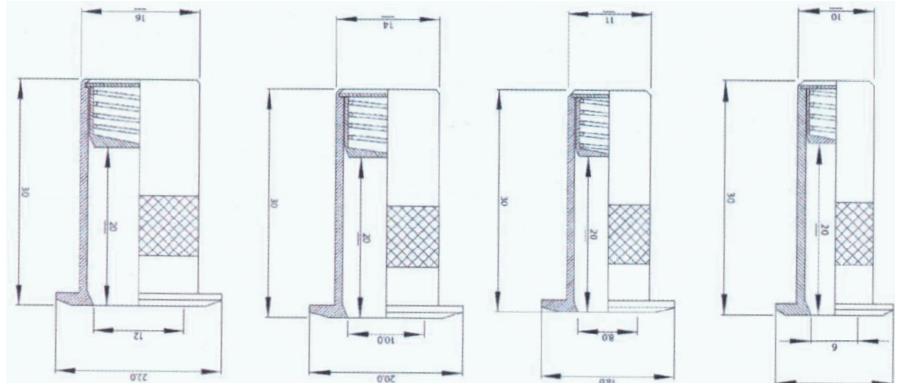

COD. 8050

Descrizione <i>Description</i>	Serie Applicazione <i>Application</i>	u.m.	Confezione <i>Package</i>
Incontro asta doppio gcon rullino grani zincati premontati Double Rod junction with pre-mounted seam and grub screw in galvanized steel	R40	Coppia <i>Pair</i>	Busta Envelope 100 Scatola Box 500