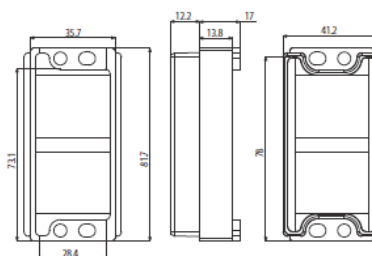

COD. 3320

Descrizione <i>Description</i>	Serie Applicazione <i>Application</i>	u.m.	Confezione <i>Package</i>
Doppio Tappo di collegamento <i>Double Joint</i>	Allco 5 - Ekip 40 Fascia bassa- Ekip v.	Pezzo <i>Pezzo</i>	100