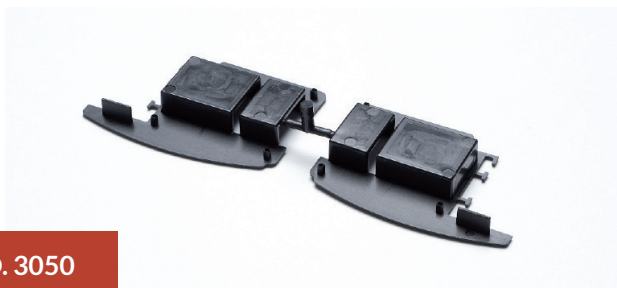

COD. 3050

Descrizione <i>Description</i>	Serie Applicazione <i>Application</i>	u.m.	Confezione <i>Package</i>
Tappo terminale persiana <i>Terminal shutter cap</i>	FB 12 - Metra - ALLCO	Pezzo <i>Piece</i>	200

COD. 3060

Descrizione <i>Description</i>	Serie Applicazione <i>Application</i>	u.m.	Confezione <i>Package</i>
Tappo terminale persiana <i>Terminal shutter cap</i>	Profili maggiorati FB 12 - Metra - ALLCO	Pezzo <i>Piece</i>	100

COD. 3390

Descrizione <i>Description</i>	Serie Applicazione <i>Application</i>	u.m.	Confezione <i>Package</i>
Tappo terminale persiana <i>Terminal shutter cap</i>	Profilo Metra r.c.	Coppia <i>Pair</i>	100

COD. 3305

Descrizione <i>Description</i>	Serie Applicazione <i>Application</i>	u.m.	Confezione <i>Package</i>
Tappo terminale persiana <i>Terminal shutter cap</i>	Profilo Metra r.c.	Coppia <i>Pair</i>	Busta <i>Envelope</i> 200 Scatola <i>Box</i> 800