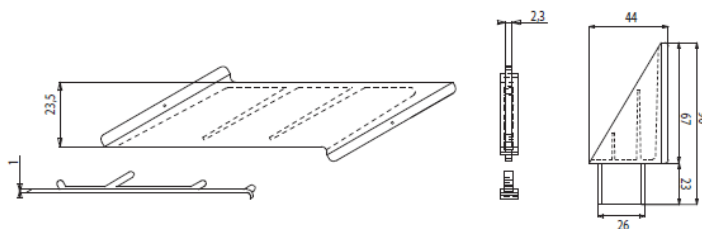

COD. 2170

Descrizione *Description*

Serie Applicazione *Application*

u.m.

Confezione *Package*

Supporto lamella centro storico
Shutter slat support

Persiana fissa lamella 90 x 10

Pezzo
Piece

Busta Envelope 100
Scatola Box 2000