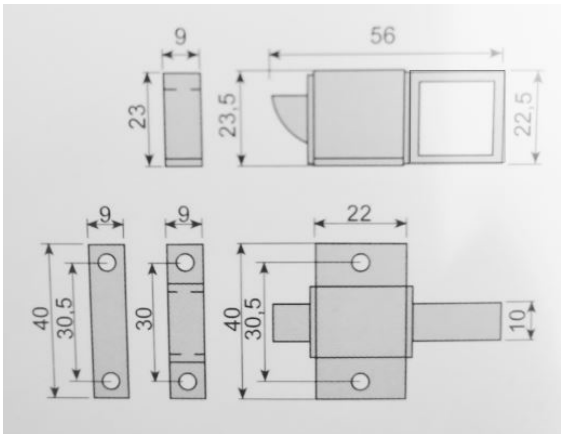

COD. 6020

Descrizione <i>Description</i>	u.m.	Confezione <i>Package</i>	Colori <i>Colours</i>
CRICCHETTO	Pezzo <i>Piece</i>	10	■ □ □

COD. 6030

Descrizione <i>Description</i>	u.m.	Confezione <i>Package</i>
CRICCHETTO	Pezzo <i>Piece</i>	10

COD. 6035

Descrizione <i>Description</i>	u.m.	Confezione <i>Package</i>
Cricchetto in alluminio <i>Aluminium latch</i>	Pezzo <i>Piece</i>	Busta <i>Envelope</i> 1 Scatola <i>Box</i> 100