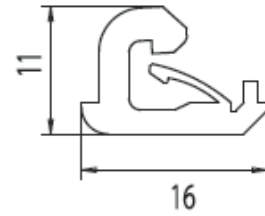

COD. 5065

Descrizione <i>Description</i>	Serie applicazione <i>Appl.</i>	u.m.	Confezione <i>Package</i>
Clip fermavetro <i>Glazing bead clip</i>	Gold	Pezzo <i>Piece</i>	Busta <i>Envelope</i> 1000 Scatola <i>Box</i> 12000

COD. 5090

Descrizione <i>Description</i>	u.m.	Confezione <i>Package</i>
Spatola per sollevamento vetri media <i>Glass lifting slice medium</i>	Pezzo <i>Piece</i>	40

COD.5093

Descrizione <i>Description</i>	u.m.	Confezione <i>Package</i>
Spatola per sollevamento vetri grande <i>Glass lifting slice large</i>	Pezzo <i>Piece</i>	40