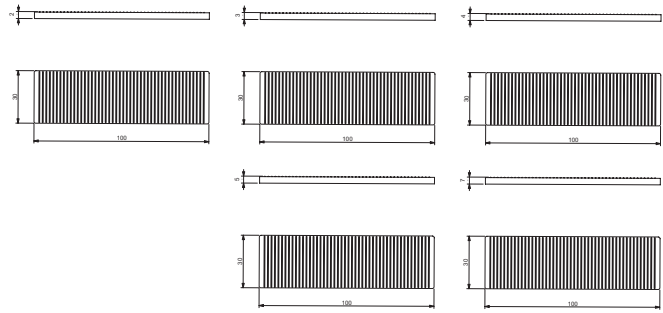

COD.	Descrizione <i>Description</i>	u.m.	Confezione <i>Package</i>
50100302B	Spessore vetro camera 100x30x2 <i>Glass spacer</i>	Pezzo <i>Piece</i>	Scatola Box 500
50100303G	Spessore vetro camera 100x30x3 <i>Glass spacer</i>		
50100304R	Spessore vetro camera 100x30x4 <i>Glass spacer</i>		
50100305N	Spessore vetro camera 100x30x5 <i>Glass spacer</i>		
50100307V	Spessore vetro camera 100x30x7 <i>Glass spacer</i>