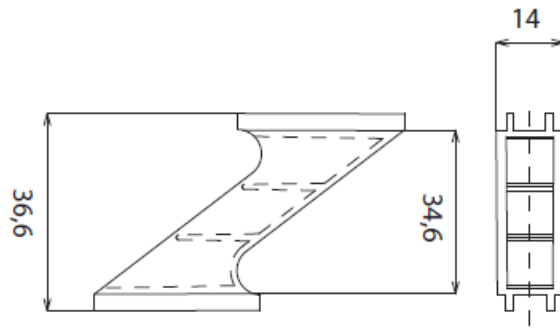

COD. 2030

Descrizione <i>Description</i>	Serie Applicazione <i>Application</i>	u.m.	Confezione <i>Package</i>
Supporto lamella <i>Shutter slat support</i>	Persiana fissa ovalina 50x10 per profilo R 40 800365 camera 14x35	Pezzo <i>Piece</i>	Busta Envelope 500 Scatola Box 3000

COD. 2060

Descrizione <i>Description</i>	Serie Applicazione <i>Application</i>	u.m.	Confezione <i>Package</i>
Supporto lamella <i>Shutter slat support</i>	Persiana fissa ovalina 50x10 per profili Ekip 40 - Metra ALLCO camera 12,5 x 36	Pezzo <i>Piece</i>	Busta Envelope 2 Scatola Box 50

COD. 2070

Descrizione <i>Description</i>	Serie Applicazione <i>Application</i>	u.m.	Confezione <i>Package</i>
Supporto lamella <i>Shutter slat support</i>	Persiana fissa ovalina 50x10 per profili Ekip 40 - Metra ALLCO camera 8,5 x 36	Pezzo <i>Piece</i>	Busta Envelope 2 Scatola Box 50