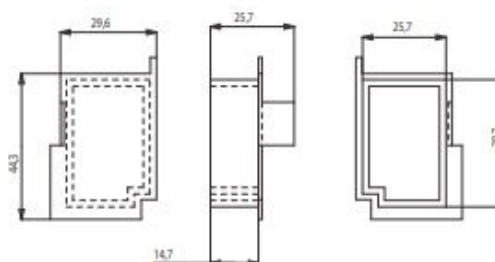

COD. 3060

Descrizione <i>Description</i>	Serie Applicazione <i>Application</i>	u.m.	Confezione <i>Package</i>
Tappo terminale persiana <i>Terminal shutter cap</i>	Profili maggiorati FB 12 - Metra - ALLCO	Pezzo <i>Piece</i>	100