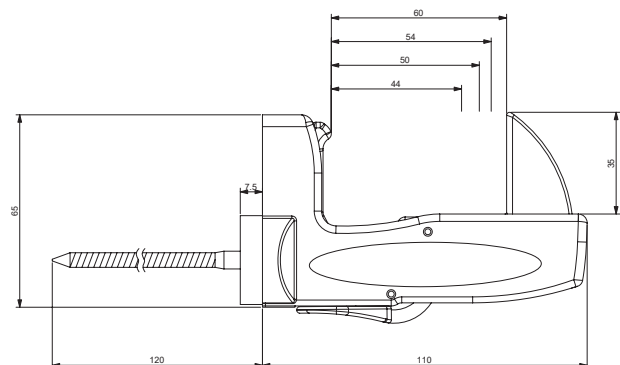

COD. 9010

Descrizione *Descritpion*

u.m.

Confezione *Packaging*

Colori *Colours*

Fermaimposte automatico Shark vite 120 mm
Automatic stop shutter Shark with screw 120 mm

Pezzo *Piece*

25