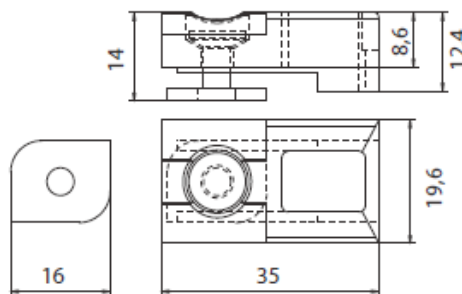

COD. 8030

Descrizione <i>Description</i>	Serie Applicazione <i>Application</i>	u.m.	Confezione <i>Package</i>
Innesto cremonese <i>Connection blocks</i>	Camera Europea/ Euro Groove: Alpha 445-658TT - Domal stopper Domal Break - Ekip 40-50 Allco 5-5 TT Allco sormonto Export 40, nuovo NC405	Coppia <i>Pair</i>	Busta <i>Envelope</i> 20 Scatola <i>Box</i> 200