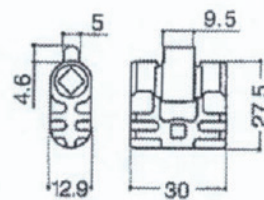

COD. 6300

Descrizione <i>Description</i>	u.m.	Confezione <i>Package</i>	Colori <i>Colours</i>
Libero occupato	Pezzo <i>Piece</i>	Busta <i>Envelope</i> 100 Scatola <i>Box</i> 500	■ □ □