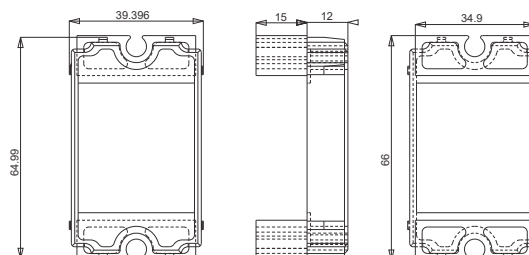

COD. 3280

Descrizione *Description*

Serie Applicazione *Application*

u.m.

Confezione *Package*

Tappo di collegamento persiana
Joint

Metra - Firenze

Coppia *Pair*

Busta *Envelope* **2**
Scatola *Box* **50**