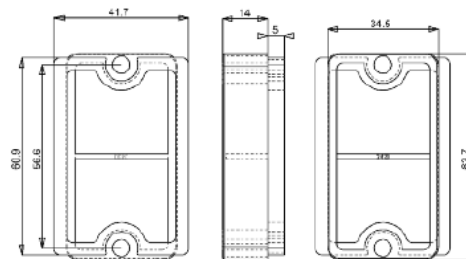

COD. 3434

Descrizione *Description*

Serie Applicazione *Application*

u.m.

Confezione *Package*

Tappo di collegamento persiana
Joint

R 40

Pezzo *Pezzo*

100

COD. 3450

Descrizione *Description*

Serie Applicazione *Application*

u.m.

Confezione *Package*

Tappo di collegamento persiana
Joint

EKU 53 T.E.S. 5680/5681

Pezzo *Pezzo*

100

COD. 3525

Descrizione *Description*

Serie Applicazione *Application*

u.m.

Confezione *Package*

Tappo di collegamento persiana
Joint

Profilo rettangolare

Pezzo *Pezzo*

100

COD. 3945

Descrizione *Description*

Serie Applicazione *Application*

u.m.

Confezione *Package*

Tappo di collegamento persiana
Joint

PINA

Pezzo *Pezzo*