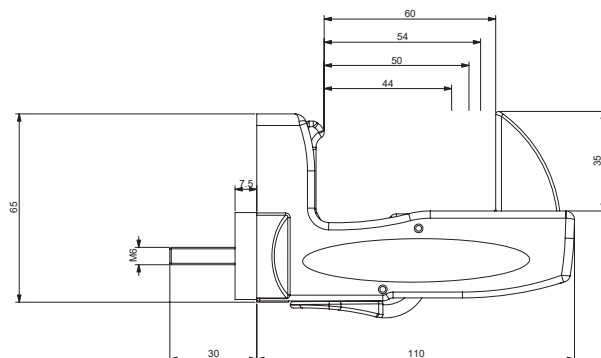

COD. 9030*

Descrizione *Description*

u.m.

Confezione *Packaging*

Colori *Colours*

**Fermailposte automatico Shark con vite MA6x25
mm per isolamento termico**
*Automatic stop shutter Shark with screw MA6x25 mm
for heat insulation*

Pezzo *Piece*

25