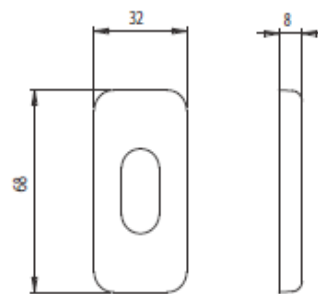

COD. 0130

Descrizione <i>Description</i>	u.m.	Confezione <i>Package</i>
Asta quadra per maniglia 8 x 130 <i>Square rod 8 x 130</i>	Pezzo <i>Piece</i>	20