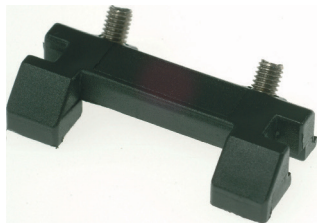

COD. 8045

Descrizione <i>Description</i>	Serie Applicazione <i>Application</i>	u.m.	Confezione <i>Package</i>
Incontro asta doppio grani inox premontati Double Rod junction with pre-mounted screw in galvanized steel	R40- R50	Coppia <i>Pair</i>	Busta Envelope 100 Scatola Box 500

COD. 8050

Descrizione <i>Description</i>	Serie Applicazione <i>Application</i>	u.m.	Confezione <i>Package</i>
Incontro asta doppio gcon rullino grani zincati premontati Double Rod junction with pre-mounted seam and grub screw in galvanized steel	R40	Coppia <i>Pair</i>	Busta Envelope 100 Scatola Box 500