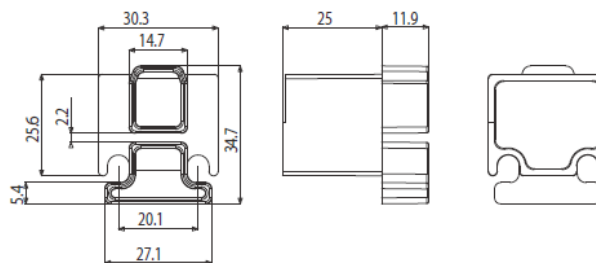

COD. 3120

Descrizione <i>Description</i>	Serie Applicazione <i>Application</i>	u.m.	Confezione <i>Package</i>
Tappo di collegamento <i>Joint</i>	Domal Break PA 552 vetro infilare	Pezzo <i>Pezzo</i>	200

COD. 3130

Descrizione <i>Description</i>	Serie Applicazione <i>Application</i>	u.m.	Confezione <i>Package</i>
Tappo di collegamento <i>Joint</i>	Domal Gelosia- Domal gelosia 40	Pezzo <i>Pezzo</i>	300

COD. 3135

Descrizione <i>Description</i>	Serie Applicazione <i>Application</i>	u.m.	Confezione <i>Package</i>
Tappo di collegamento <i>Joint</i>	Domas Gelosia- Domal Gelosia 40 fascia alta	Pezzo <i>Pezzo</i>	100

COD. 3125

Descrizione <i>Description</i>	Serie Applicazione <i>Application</i>	u.m.	Confezione <i>Package</i>
Tappo di collegamento <i>Joint</i>	Domal Stopper PG vetro infilare	Pezzo <i>Pezzo</i>	200