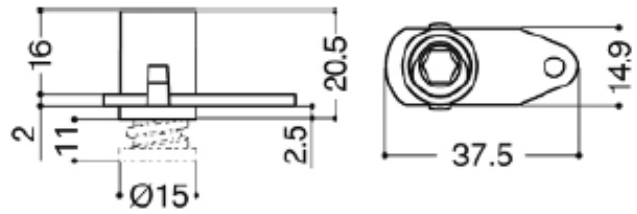

COD. 5285

Descrizione *Description*

u.m.

Confezione *Package*

Espansore universale in nylon 15x20,5
Universal adjuster in nylon 15x20,5

Pezzo
Piece

Busta Envelope 250
Scatola Box 1000

COD.5290

Descrizione *Description*

u.m.

Confezione *Package*

Espansore universale in nylon
Universal adjuster in nylon

Pezzo
Piece

Busta Envelope 250
Scatola Box 1000

COD. 5295

Descrizione *Description*

u.m.

Confezione *Package*

Espansore universale in nylon
Universal adjuster in nylon

Pezzo
Piece

Busta Envelope 250
Scatola Box 1000