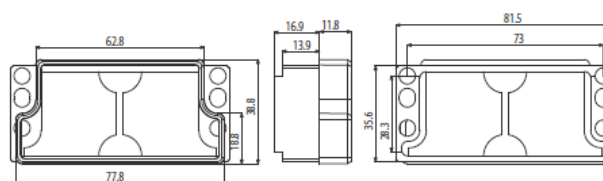

COD. 3145

Descrizione <i>Description</i>	Serie Applicazione <i>Application</i>	u.m.	Confezione <i>Package</i>
Tappo di collegamento <i>Joint</i>	Allco 5	Pezzo <i>Pezzo</i>	100