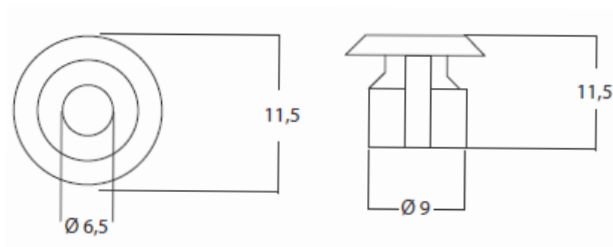

COD. 3090

Descrizione *Descritpion*

u.m.

Confezione *Package*

Boccola guida asta $\varnothing$ 6
Rod-guide bushing $\varnothing$ 6

Pezzo *Pezzo*

Busta *Envelope* **1000**
Scatola *Box* **3000**

COD. 3095

Descrizione *Descritpion*

u.m.

Confezione *Package*

Blocca astina $\varnothing$ 6 mm per persiana
Shutter rod block $\varnothing$ 6 mm

Pezzo *Pezzo*

100

COD. 3100

Descrizione *Descritpion*

u.m.

Confezione *Package*

Rondella per cardine $\varnothing$ interno 12 mm
Spacing for hinger $\varnothing$ 12 mm

Pezzo *Pezzo*

1000

COD. 3105

Descrizione *Descritpion*

u.m.

Confezione *Package*

Rondella per cardine $\varnothing$ interno 12 mm
Spacing for hinger $\varnothing$ 12 mm

Coppia *Pair*
Pezzo *Pezzo*

1000