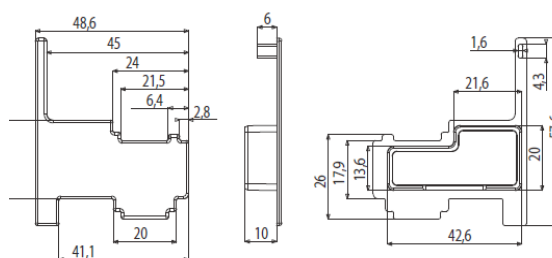

COD. 3210

Descrizione <i>Description</i>	Serie Applicazione <i>Application</i>	u.m.	Confezione <i>Package</i>
Tappo terminale persiana <i>Terminal shutter cap</i>	Allco r.c.	Coppia <i>Pair</i>	200