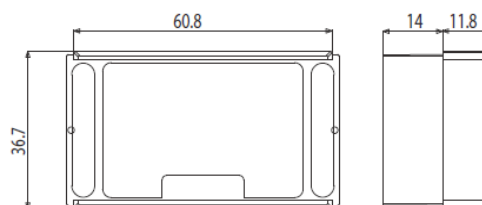

COD. 3020

Descrizione <i>Description</i>	Serie Applicazione <i>Application</i>	u.m.	Confezione <i>Package</i>
Doppio Tappo di collegamento <i>Joint</i>	Alpha 445 - R 40 900399.900396.900409 900619.900620.900362	Pezzo <i>Pezzo</i>	100