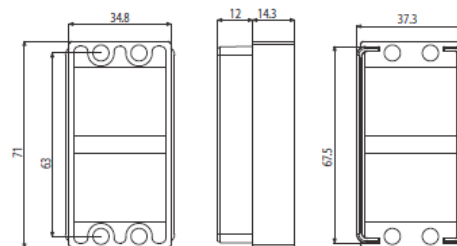

COD. 3225

Descrizione *Descritpion*

Serie Applicazione *Application*

u.m.

Confezione *Package*

Tappo di collegamento persiana
Joint

Gold 400-40109-110

Pezzo *Pezzo*

100