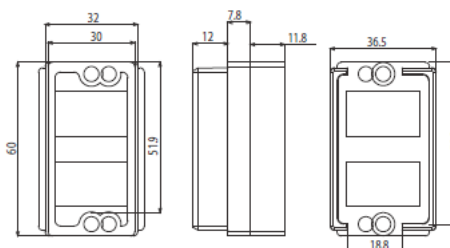

COD. 3130

Descrizione <i>Description</i>	Serie Applicazione <i>Application</i>	u.m.	Confezione <i>Package</i>
Tappo di collegamento <i>Joint</i>	Domal Gelosia- Domal gelosia 40	Pezzo <i>Pezzo</i>	300