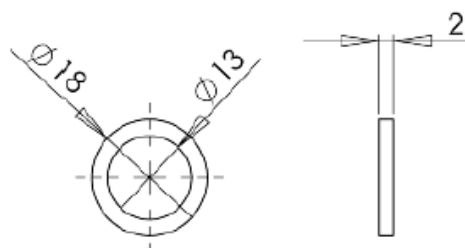

COD. 3095

Descrizione *Descritpion*

u.m.

Confezione *Package*

Blocca astina $\varnothing$ 6 mm per persiana
Shutter rod block $\varnothing$ 6 mm

Pezzo *Pezzo*

100