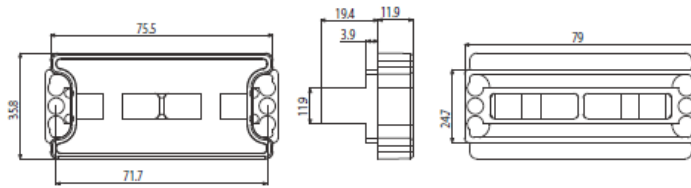

COD. 3220

Descrizione *Descritpion*

Serie Applicazione *Application*

u.m.

Confezione *Package*

Tappo di collegamento persiana
Joint

Gold 400

Pezzo *Pezzo*

100