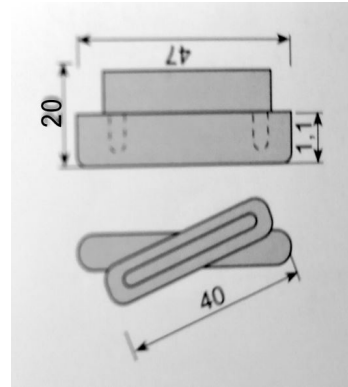

COD. 2785

Descrizione <i>Description</i>	Serie Applicazione <i>Application</i>	u.m.	Confezione <i>Package</i>
Distanziale dx-sx da mm 39 chiuso con bordino e spessore <i>Support mm 39 right-left with thickness for shutter slat</i>	Camera Europea/ Euro Groove:Domal stopper Domal Break - Ekip 40-50 Allco 5-5 TT Allco sormonto Export 40, nuovo NC405	Pezzo <i>Piece</i>	Busta Envelope 100 Scatola Box 2000

COD. 2965

Descrizione <i>Description</i>	Serie Applicazione <i>Application</i>	u.m.	Confezione <i>Package</i>
Coppia di tappi Traduzione	Camera Europea/ Euro Groove:Domal stopper Domal Break - Ekip 40-50 Allco 5-5 TT Allco sormonto Export 40, nuovo NC405	Pezzo <i>Piece</i>	Busta Envelope 2 Scatola Box 50