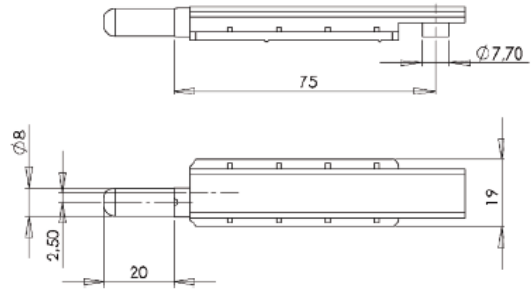

COD.	Puntale Push rod	Descrizione Description	Serie Applicazione Application	u.m.	Confezione Package
8145 dx	Ottone Brass	Terminale asta decentrato 8mm x20 Rod terminal 8mm x20 off centered	Camera Europea/ Euro Groove: Alpha 445-658TT - Domal stopper Domal Break - Ekip 40-50 Allco 5-5 TT Allco sormonto Export 40, nuovo NC405	Pezzo Piece	Busta Envelope 50 Scatola Box 300
8150 sx	Ottone Brass				
8138 dx	Inox				
8139 sx	Inox				
8133 dx	Zincato Galvanised				
8134sx	Zincato Galvanised