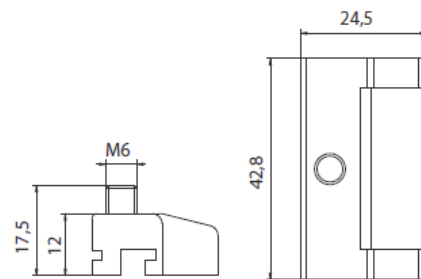

Nuovo NC40 sormonto Sistema 1-
 Atlantis 40
 Abithal point

Pezzo
Piece

Busta Envelope 100
Scatola Box 500

COD. 8045

Descrizione <i>Description</i>	Serie Applicazione <i>Application</i>	u.m.	Confezione <i>Package</i>
Incontro asta doppio grani inox premontati Double Rod junction with pre-mounted screw in galvanized steel	R40- R50	Coppia <i>Pair</i>	Busta Envelope 100 Scatola Box 500