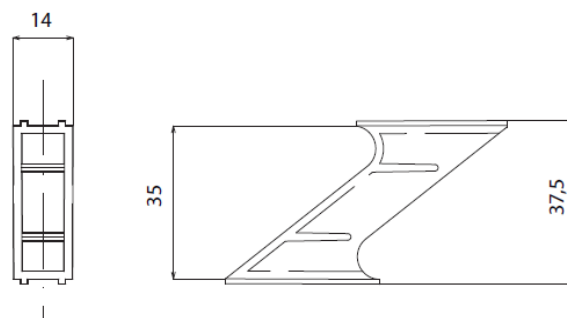

COD. 2025

Descrizione <i>Description</i>	Serie Applicazione <i>Application</i>	u.m.	Confezione <i>Package</i>
Supporto lamella <i>Shutter salat support</i>	Persiana fissa lamella NACO SP 54 per profili camera 14 x 35	Pezzo <i>Piece</i>	Busta Envelope 500 Scatola Box 2000