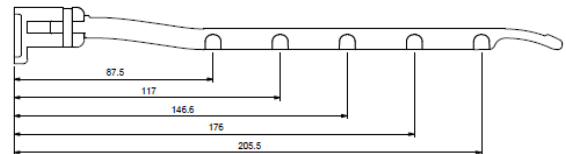

COD. 6690

Descrizione *Description*

u.m.

Confezione *Package*

Beagle comando ripiegabile apertura a spingere
Releasable folding openers Beagle

Pezzo *Piece*

Busta *Envelope* **1**
BScatola *Box* **50**