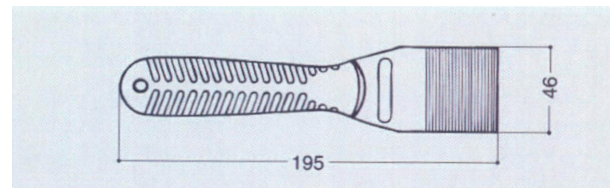

COD. 5065

Descrizione <i>Description</i>	Serie applicazione <i>Appl.</i>	u.m.	Confezione <i>Package</i>
Clip fermavetro <i>Glazing bead clip</i>	Gold	Pezzo <i>Piece</i>	Busta <i>Envelope</i> 1000 Scatola <i>Box</i> 12000