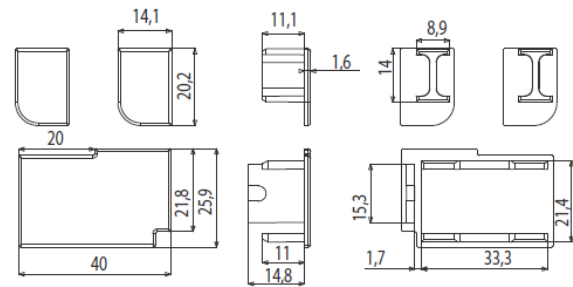

COD. 3310

Descrizione *Description*

Serie Applicazione *Application*

u.m.

Confezione *Package*

Tappo terminale persiana
Terminal shutter cap

Profilo Metra

Coppia *Pair*

Busta *Envelope* **200**
Scatola *Box* **400**

COD. 3175

Descrizione *Description*

Serie Applicazione *Application*

u.m.

Confezione *Package*

Tappo terminale persiana
Terminal shutter cap

Ekip 40 - Metra

Pezzo *Piece*

Busta *Envelope* **200**
Scatola *Box* **400**

COD. 3180

Descrizione *Description*

Serie Applicazione *Application*

u.m.

Confezione *Package*

Tappo terminale persiana
Terminal shutter cap

Ekip 40 - Riporto centrale

Coppia *Pair*

200

COD. 3215

Descrizione *Description*

Serie Applicazione *Application*

u.m.

Confezione *Package*

Tappo terminale persiana
Terminal shutter cap

Ekip 40 - Maggioato
NC 40 magg.

Pezzo *Piece*

200