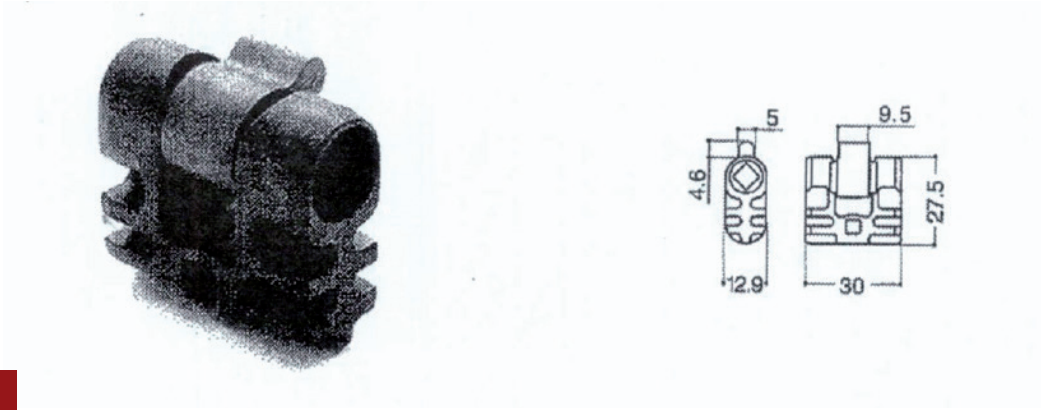

COD. 6305

Descrizione *Descritpion*

u.m.

Confezione *Package*

Colori *Colours*

Cilindro adattatore ovale
Traduzione

Pezzo *Piece*

Busta *Envelope* **100**
Scatola *Box* **500**