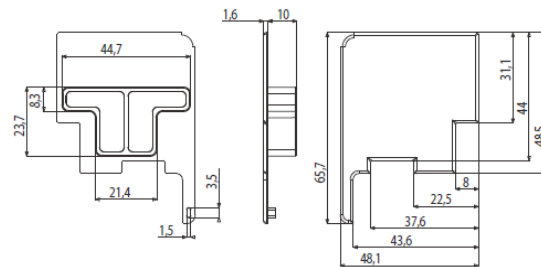

Descrizione *Description*

Serie Applicazione *Application*

u.m.

Confezione *Package*

Tappo terminale persiana
Terminal shutter cap

Allco

Coppia *Pair*

200