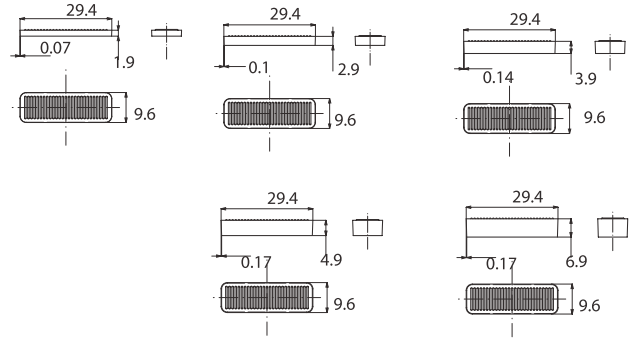

COD.	Descrizione <i>Description</i>	u.m.	Confezione <i>Package</i>
5012	Spessore vetro 10 x 2 <i>Glass spacer</i>	Kg	Busta <i>Envelope</i> 1 kg Scatola <i>Box</i> 10
5013	Spessore vetro 10 x 3 <i>Glass spacer</i>		
5014	Spessore vetro 10 x 4 <i>Glass spacer</i>		
5015	Spessore vetro 10 x 5 <i>Glass spacer</i>		
5017	Spessore vetro 10 x 7 <i>Glass spacer</i>