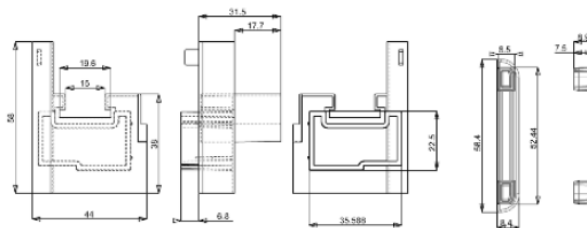

COD. 3440

Descrizione *Descritpion*

Serie Applicazione *Application*

u.m.

Confezione *Package*

Tappo di inversione battuta
Filler cap for two shutter window

Metra nuovo NC 40

Coppia *Pair*

100