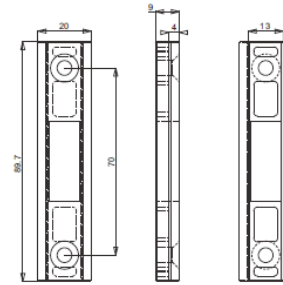

COD. 8200

Descrizione *Description*

u.m.

Confezione *Package*

Contropiastra
Couterplate

Pezzo *Piece*

Scatola *Box*   **250**