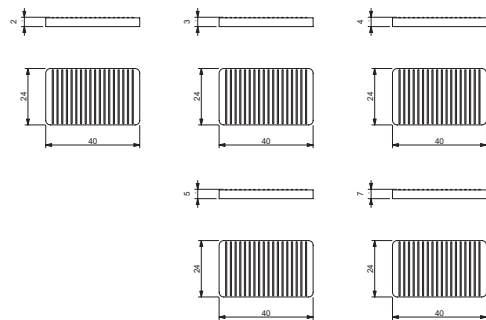

COD.	Descrizione <i>Description</i>	u.m.	Confezione <i>Package</i>
5040242B	Spessore vetro camera 40x24x2 <i>Glass spacer</i>	Kg	Busta <i>Envelope</i> 1 kg Scatola <i>Box</i> 10
5040243G	Spessore vetro camera 40x24x3 <i>Glass spacer</i>		
5040244R	Spessore vetro camera 40x24x4 <i>Glass spacer</i>		
5040245N	Spessore vetro camera 40x24x5 <i>Glass spacer</i>		
5040247V	Spessore vetro camera 40x24x7 <i>Glass spacer</i>