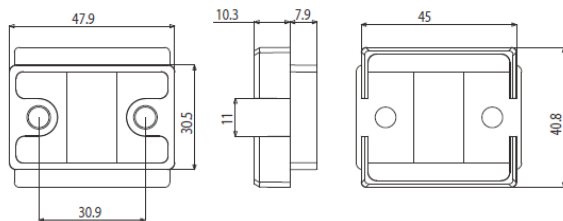

COD. 3075

Descrizione *Description*

Serie Applicazione *Application*

u.m.

Confezione *Package*

Tappo di collegamento persiana
Joint

Riviera

Pezzo *Pezzo*

200