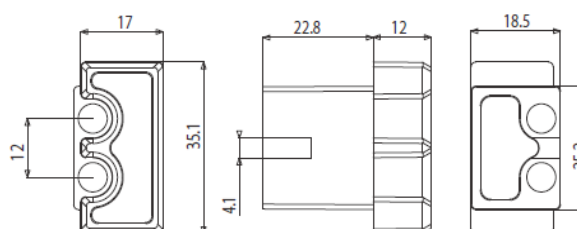

COD. 3135

Descrizione <i>Description</i>	Serie Applicazione <i>Application</i>	u.m.	Confezione <i>Package</i>
Tappo di collegamento <i>Joint</i>	Domas Gelosia- Domal Gelosia 40 fascia alta	Pezzo <i>Pezzo</i>	100