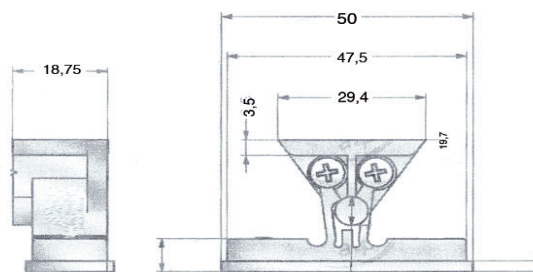

COD. 9706

Descrizione <i>Description</i>	u.m.	Confezione <i>Packaging</i>		Colori <i>Colours</i>
Pinza fermaporte piccola <i>Small doorstop pliers</i>	Pezzo <i>Piece</i>	Busta <i>Envelope</i>	20	■
		Scatola <i>Box</i>	200	

COD. 9680

Descrizione <i>Description</i>	u.m.	Confezione <i>Packaging</i>		Colori <i>Colours</i>
FIJI socchiudi persiana <i>Half-close shutter FIJI</i>	Pezzo <i>Piece</i>	Busta <i>Envelope</i>	20	■
		Scatola <i>Box</i>	200