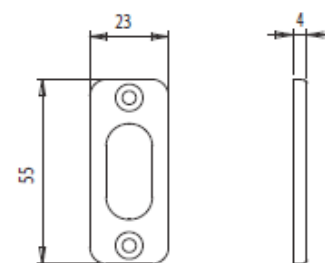

COD. 6130

Descrizione *Descritpion*

u.m.

Confezione *Package*

Colori *Colours*

Borchia tonda - cilindro ovale
Set of nylon roses for oval cylinders for transom

Pezzo *Piece*

Busta *Envelope* **50**
Scatola *Box* **200**