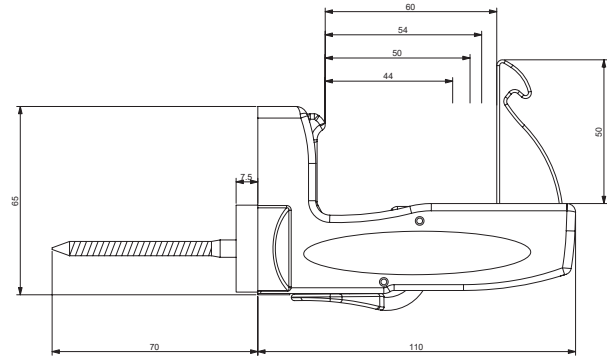

Colori *Colours*

Fermaimposte automatico Shark vite 120 mm
Automatic stop shutter Shark with screw 120 mm

Pezzo *Piece*

25

COD. 9020

Descrizione *Description*

u.m.

Confezione *Packaging*