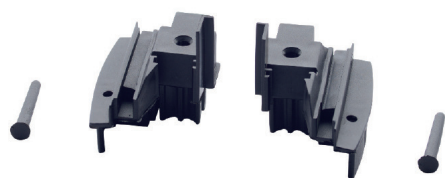

COD. 3480

Descrizione *Descritpion*

Serie Applicazione *Application*

u.m.

Confezione *Package*

Tappo di inversione battuta
Filler cap for two shutter window

EKU 50

Coppia *Pair*

50