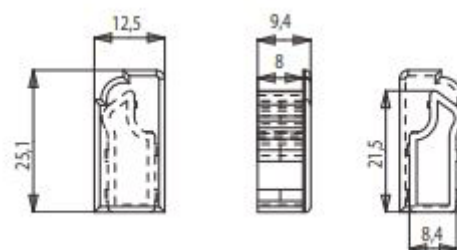

COD. 3390

Descrizione <i>Description</i>	Serie Applicazione <i>Application</i>	u.m.	Confezione <i>Package</i>
Tappo terminale persiana <i>Terminal shutter cap</i>	Profilo Metra r.c.	Coppia <i>Pair</i>	100