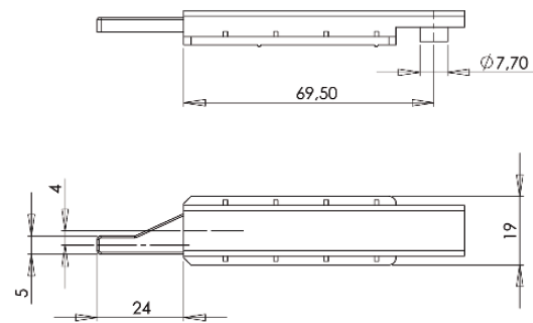

COD. 8078

Puntale Zincato Push Rod Galvanised

Descrizione <i>Description</i>	Serie Applicazione <i>Application</i>	u.m.	Confezione <i>Package</i>
Terminale asta decentrato <i>Rod terminal off centered</i>	ALLCO P4 VZ0797 EKIP 40 SORMONTO ZK 07789	Coppia <i>Pair</i>	Busta <i>Envelope</i> 50 Scatola <i>Box</i> 150

COD. 8092

Puntale Zincato Push Rod Galvanised

Descrizione <i>Description</i>	Serie Applicazione <i>Application</i>	u.m.	Confezione <i>Package</i>
Catenaccio <i>Bolt</i>	EKIP 40 Sormonto evoluzione	Coppia <i>Pair</i>	Busta <i>Envelope</i> 1 Scatola <i>Box</i> 50