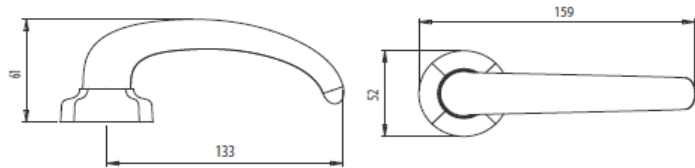

COD. 6075

Descrizione *Descritpion*

u.m.

Confezione *Package*

Colori *Colours*

Maniglia Java in resina per fascia con grano
Java door handle in nylon for jamb with pre-mounted grub screw in galvanized steel

Pezzo *Piece*

10