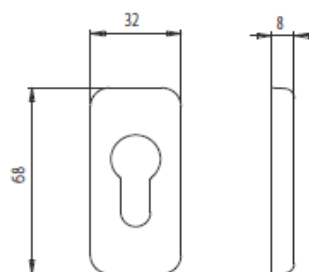

COD. 6168

Descrizione <i>Description</i>	u.m.	Confezione <i>Package</i>	Colori <i>Colours</i>
Maniglia Bali per serratura persiana con base intera per cilindro sagomato e a spillo <i>Bali handle with high lever for lock shutter with long base for European and pin cylinders</i>	Pezzo <i>Piece</i>	25	

COD. 0130

Descrizione <i>Description</i>	u.m.	Confezione <i>Package</i>
Asta quadra per maniglia 8 x 130 <i>Square rod 8 x 130</i>	Pezzo <i>Piece</i>	20

COD. 6105

Descrizione <i>Description</i>	u.m.	Confezione <i>Package</i>	Colori <i>Colours</i>
Borchia ovale - Cilindro ovale <i>Set of nylon roses dor oval cylinders for jamb</i>	Pezzo <i>Piece</i>	Busta <i>Envelope</i> 50 Scatola <i>Box</i> 200	