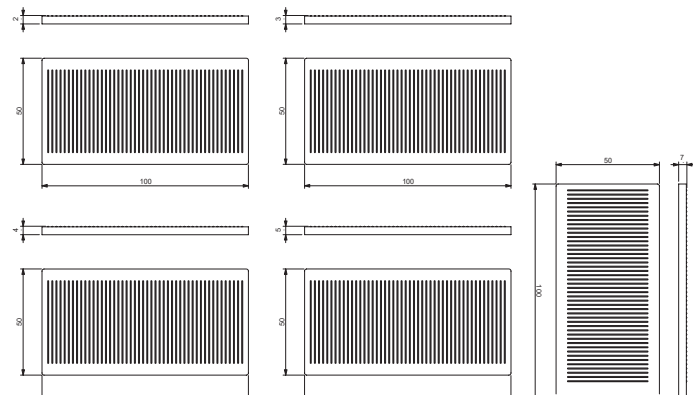

COD.	Descrizione <i>Description</i>	u.m.	Confezione <i>Package</i>
50100502B	Spessore vetro camera 100x50x2 <i>Glass spacer</i>	Pezzo <i>Piece</i>	Scatola Box 500
50100503G	Spessore vetro camera 100x50x3 <i>Glass spacer</i>		
50100504R	Spessore vetro camera 100x50x4 <i>Glass spacer</i>		
50100505N	Spessore vetro camera 100x50x5 <i>Glass spacer</i>		
50100507V	Spessore vetro camera 100x50x7 <i>Glass spacer</i>