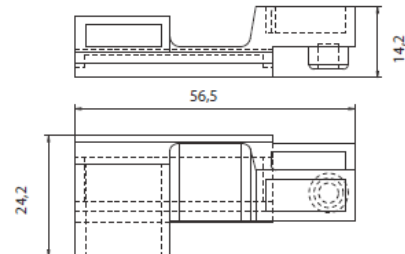

COD. 8025

Descrizione Description	Serie Applicazione Application	u.m.	Confezione Package
Innesto cremonese Connection blocks	R40	Coppia Pair	Busta Envelope 20 Scatola Box 200