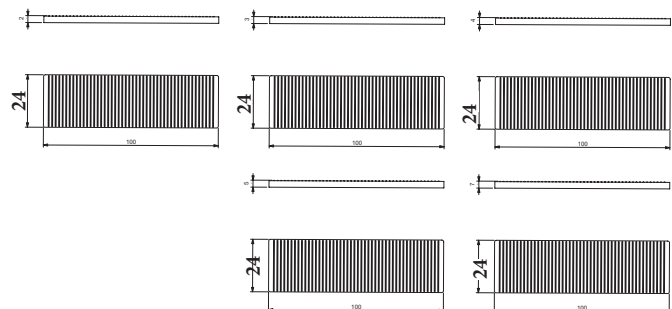

COD.

Descrizione *Description*

u.m.

Confezione *Package*

50100242B	Spessore vetro camera 100x24x2 <i>Glass spacer</i>
50100243G	Spessore vetro camera 100x24x3 <i>Glass spacer</i>
50100244R	Spessore vetro camera 100x24x4 <i>Glass spacer</i>
50100245N	Spessore vetro camera 100x24x5 <i>Glass spacer</i>
50100247V	Spessore vetro camera 100x24x7 <i>Glass spacer</i>

Pezzo
Piece

Scatola *Box* **500**