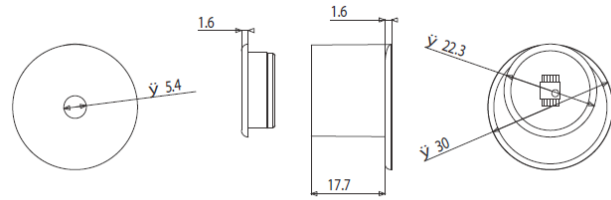

COD. 6035

Descrizione <i>Description</i>	u.m.	Confezione <i>Package</i>
Cricchetto in alluminio <i>Aluminium latch</i>	Pezzo <i>Piece</i>	Busta <i>Envelope</i> 1 Scatola <i>Box</i> 100

COD. 6080
Descrizione *Descritpion*
u.m.
Confezione *Package*
Tappo regolabile di battuta
Adjustable rabet closing shutter fixed plug
Pezzo *Piece*
Busta *Envelope* **100**
Scatola *Box* **500**