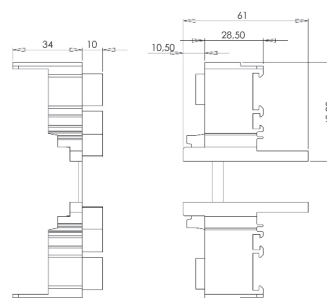

COD. 3015

Descrizione *Descritpion*

u.m.

Confezione *Package*

Tappo di inversione battuta
Filler cap for two shutter window

Coppia *Pair*

200