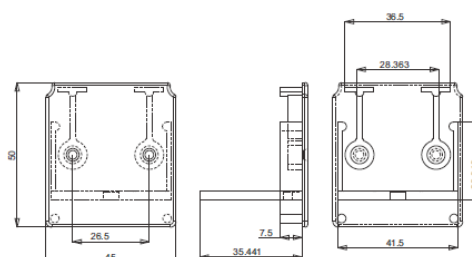

COD. 3400

Descrizione <i>Description</i>	Serie Applicazione <i>Application</i>	u.m.	Confezione <i>Package</i>
Tappo terminale persiana <i>Terminal shutter cap</i>	Domal Sunny genovese Profilo 50031-50028	Pezzo <i>Pezzo</i>	200