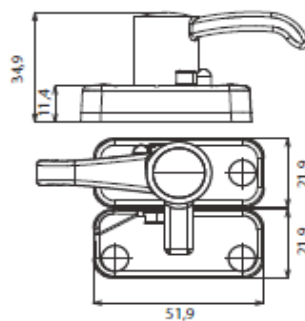

CODICE	ARTICOLI
6320	cod. 6300 + cod. 6305
6325	cod. 6300 + cod. 6310
6330	cod. 6300 + cod. 6315

COD. 6010

Descrizione *Descritpion*

u.m.

Confezione *Package*

Colori *Colours*

Tavellino Stella per apertura destra esterna
Stella closing handle right hand to opening out

Pezzo *Piece*

Busta *Envelope* **10**
Scatola *Box* **100**