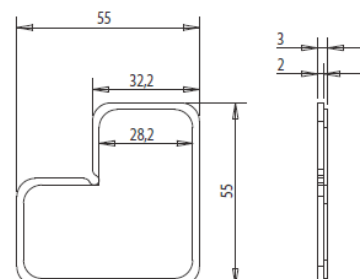

COD. 8061

Descrizione <i>Description</i>	u.m.	Confezione <i>Package</i>
Squadretta allineamento <i>Alignement corner joint</i>	Pezzo <i>Piece</i>	Scatola <i>Box</i> 1000