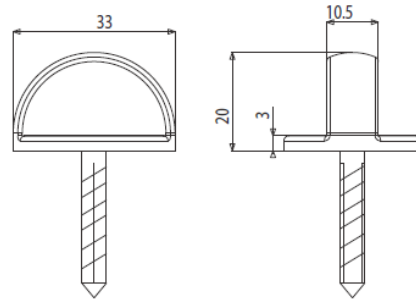

COD. 6035

Descrizione <i>Description</i>	u.m.	Confezione <i>Package</i>
Cricchetto in alluminio <i>Aluminium latch</i>	Pezzo <i>Piece</i>	Busta <i>Envelope</i> 1 Scatola <i>Box</i> 100

COD. 6080
Descrizione *Descritpion*
u.m.
Confezione *Package*
Tappo regolabile di battuta
Adjustable rabet closing shutter fixed plug
Pezzo *Piece*
Busta *Envelope* **100**
Scatola *Box* **500**