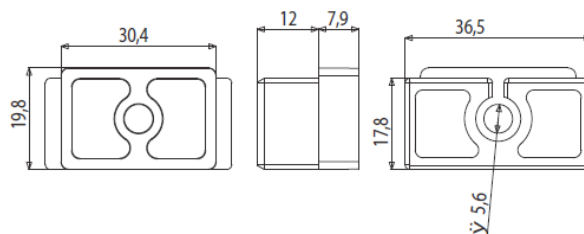

COD. 3160

Descrizione *Description*

Serie Applicazione *Application*

u.m.

Confezione *Package*

Tappo di collegamento persiana
Joint

Metra NC 40

Coppia *Pair*

Busta *Envelope* **2**
Scatola *Box* **50**

COD. 3280

Descrizione *Description*

Serie Applicazione *Application*

u.m.

Confezione *Package*

Tappo di collegamento persiana
Joint

Metra - Firenze

Coppia *Pair*

Busta *Envelope* **2**
Scatola *Box* **50**

COD. 3245

Descrizione *Description*

Serie Applicazione *Application*

u.m.

Confezione *Package*

Tappo di collegamento persiana
Joint

Metrafascia alta art. 3010
tecno persiana cava naco 3044-3053

Coppia *Pair*

Busta *Envelope* **2**
Scatola *Box* **50**

COD. 3435

Descrizione *Description*

Serie Applicazione *Application*

u.m.

Confezione *Package*

Tappo di collegamento persiana
Joint

R40 - R50 TT New Tec - Esdra

Coppia *Pair*

Busta *Envelope* **2**
Scatola *Box* **50**