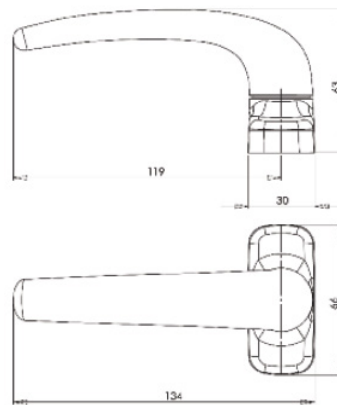

COD. 6830

Descrizione *Descritpion*

u.m.

Confezione *Package*

Colori *Colours*

Martellina magnesia quadro 8 in alluminio per serratura persiana
Marteline in aluminium for lock shutter with square rod 8x60

Pezzo *Piece*

10