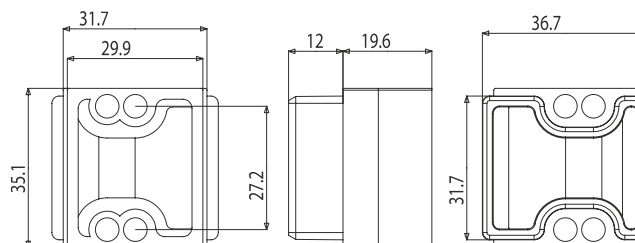

COD. 3120

Descrizione <i>Description</i>	Serie Applicazione <i>Application</i>	u.m.	Confezione <i>Package</i>
Tappo di collegamento <i>Joint</i>	Domal Break PA 552 vetro infilare	Pezzo <i>Pezzo</i>	200