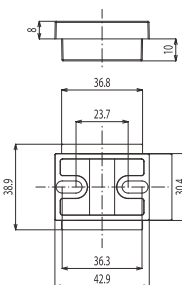

COD. 3030

Descrizione *Description*

Serie Applicazione *Application*

u.m.

Confezione *Package*

Tappo di collegamento a scomparsa *Joint*

Metro fascia bassa

Pezzo *Pezzo*

Busta Envelope 2
Scatola Box 50