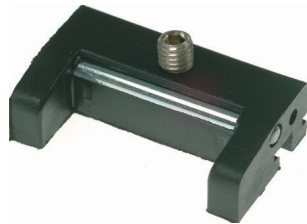

COD. 8050

Descrizione <i>Description</i>	Serie Applicazione <i>Application</i>	u.m.	Confezione <i>Package</i>
Incontro asta doppio gcon rullino grani zincati premontati Double Rod junction with pre-mounted seam and grub screw in galvanized steel	R40	Coppia <i>Pair</i>	Busta Envelope 100 Scatola Box 500