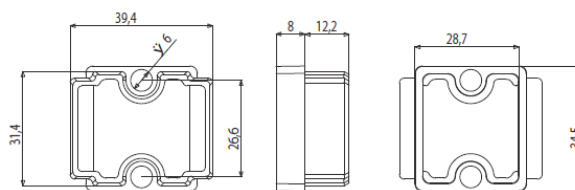

COD. 3160

Descrizione *Description*

Serie Applicazione *Application*

u.m.

Confezione *Package*

Tappo di collegamento persiana
Joint

Metra NC 40

Coppia *Pair*

Busta *Envelope* **2**
Scatola *Box* **50**