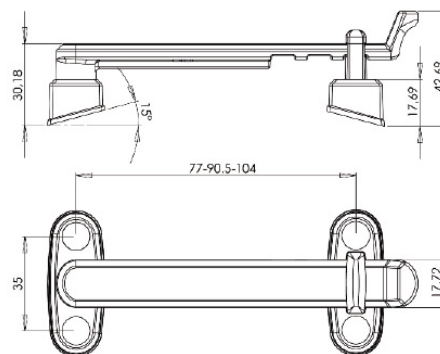

COD. 9706

Descrizione <i>Description</i>	u.m.	Confezione <i>Packaging</i>		Colori <i>Colours</i>
Pinza fermaporte piccola <i>Small doorstop pliers</i>	Pezzo <i>Piece</i>	Busta <i>Envelope</i>	20	■
		Scatola <i>Box</i>	200