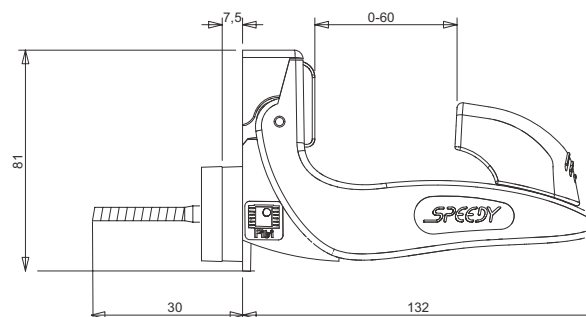

COD. 9670

Descrizione Description

u.m.

Confezione Packaging

Colori Colours

Fermaimposte automatico Speedy con vite MA6X40 mm per isolamento termico con vite maggiorata e tre distanziali
Automatic stop shutter Speedy with screw MA6X40 mm for heat insulation with increased screw and three spacers

Pezzo Piece

20