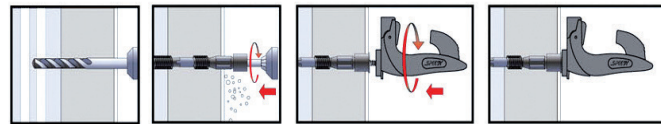

Pezzo Piece

20

fischer

COD.

Descrizione Description

Serie applicazione Application

9685*	Tassello* per isolamento termico 45/60 <i>Thermax junior cod. 45685</i>	* I tasselli sono indispensabili negli isolamenti termici per l'utilizzo dei modelli Spedy 9660-9670-9692 e Shark 9030-9039 *The wall anchor are necessary into use of Speedy 9660-9670- 9692 and Shark9030-9039 in eat insulation
9686*	Tassello* per isolamento termico 60/80 <i>Thermax junior cod. 45686</i>	
9687*	Tassello* per isolamento termico 80/100 <i>Thermax junior cod. 45687</i>	
9688*	Tassello* per isolamento termico 100/120 <i>Thermax junior cod. 45688</i>	
9689*	Tassello* per isolamento termico 120/140 <i>Thermax junior cod. 45689</i>	
9690*	Tassello* per isolamento termico 140/160 <i>Thermax junior cod. 45690</i>	
9691*	Tassello* per isolamento termico 160/180 <i>Thermax junior cod. 45691</i>	
-----	Wall anchor* for thermal insulation <i>Thermax junior</i>	