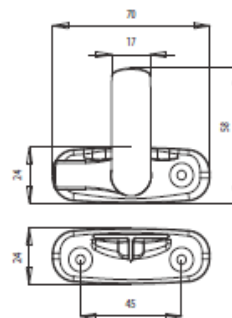

COD. 6010

Descrizione *Descritpion*

u.m.

Confezione *Package*

Colori *Colours*

Tavellino Stella per apertura destra esterna
Stella closing handle right hand to opening out

Pezzo *Piece*

Busta *Envelope* **10**
Scatola *Box* **100**