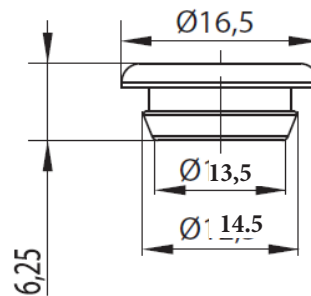

COD. 3082

Descrizione <i>Description</i>	u.m.	Confezione <i>Package</i>	Colori <i>Colours</i>
Tappo chiudiforo Ø 10 mm <i>Hole cap Ø 10 mm</i>	Pezzo <i>Pezzo</i>	Busta <i>Envelope</i> 1000 Scatola <i>Box</i> 5000