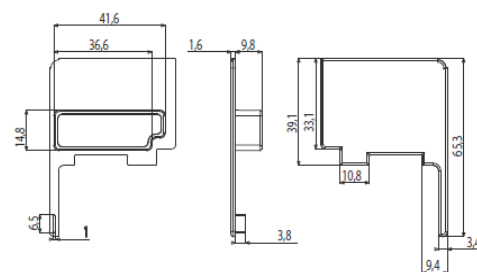

Descrizione *Description*

Serie Applicazione *Application*

u.m.

Confezione *Package*

Tappo terminale persiana
Terminal shutter cap

Ekli - Allco P4

Coppia *Pair*

200