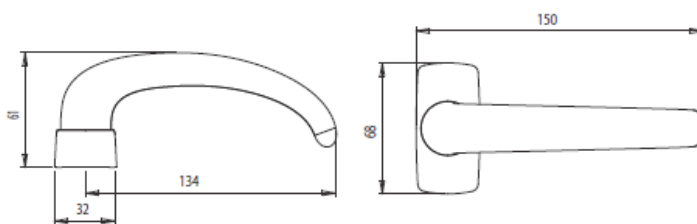

COD. 6060

Descrizione *Descritpion*

u.m.

Confezione *Package*

Colori *Colours*

Maniglia Java in resina per montante
Java door handle in nylon for jamb

Pezzo *Piece*

10