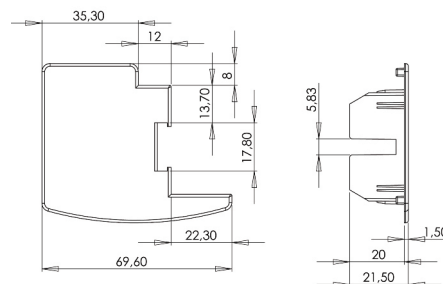

Descrizione <i>Description</i>	Serie Applicazione <i>Application</i>	u.m.	Confezione <i>Package</i>
Tappo terminale persiana <i>Terminal shutter cap</i>	R40 800747	Coppia <i>Pair</i>	150