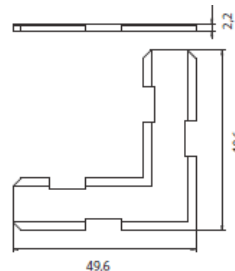

COD. 8055

Descrizione <i>Description</i>	Serie Applicazione <i>Application</i>	u.m.	Confezione <i>Package</i>
Squadretta allineamento <i>Alignement corner joint</i>	R 40	Pezzo <i>Piece</i>	Busta <i>Envelope</i> 200 Scatola <i>Box</i> 1000

COD. 8060

Descrizione <i>Description</i>	Serie Applicazione <i>Application</i>	u.m.	Confezione <i>Package</i>
Squadretta allineamento <i>Alignement corner joint</i>	EKIP 40 - 60	Pezzo <i>Piece</i>	Busta <i>Envelope</i> 500 Scatola <i>Box</i> 1000

COD. 8061

Descrizione <i>Description</i>	u.m.	Confezione <i>Package</i>
Squadretta allineamento <i>Alignement corner joint</i>	Pezzo <i>Piece</i>	Scatola <i>Box</i> 1000

COD. 8062

Descrizione <i>Description</i>	u.m.	Confezione <i>Package</i>
Squadretta allineamento <i>Alignement corner joint</i>	Pezzo <i>Piece</i>	Scatola <i>Box</i> 1000