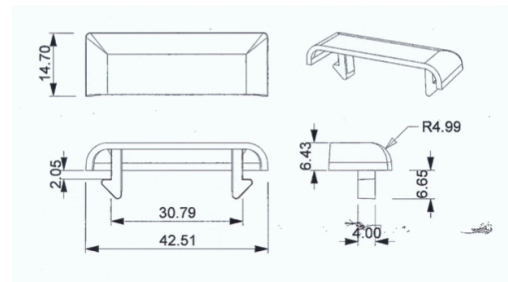

COD. 3600
PATENTED

Cappetta di drenaggio
Drainage cap

Universale

Pezzo Pezzo

Busta Envelope 100
Scatola Box 500