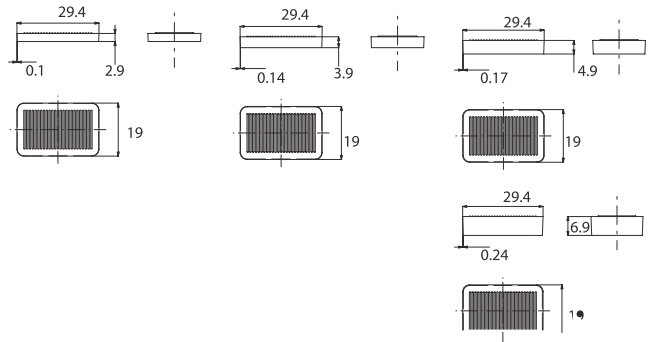

COD.	Descrizione <i>Description</i>	u.m.	Confezione <i>Package</i>
5012	Spessore vetro 10 x 2 <i>Glass spacer</i>	Kg	Busta <i>Envelope</i> 1 kg Scatola <i>Box</i> 10
5013	Spessore vetro 10 x 3 <i>Glass spacer</i>		
5014	Spessore vetro 10 x 4 <i>Glass spacer</i>		
5015	Spessore vetro 10 x 5 <i>Glass spacer</i>		
5017	Spessore vetro 10 x 7 <i>Glass spacer</i>		