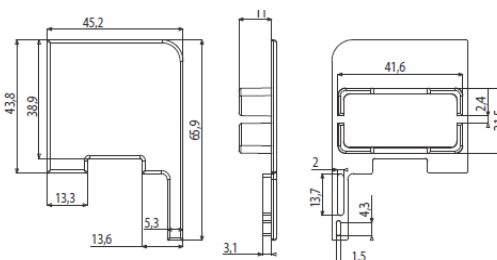

Descrizione <i>Description</i>	Serie Applicazione <i>Application</i>	u.m.	Confezione <i>Package</i>
Tappo terminale persiana <i>Terminal shutter cap</i>	R40 800365	Coppia <i>Pair</i>	200