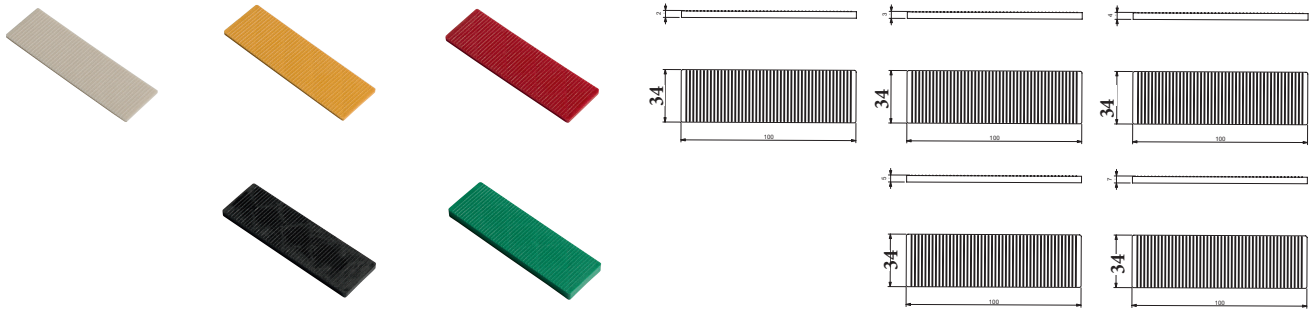

COD.	Descrizione <i>Description</i>	u.m.	Confezione <i>Package</i>
50100342B	Spessore vetro camera 100x34x2 <i>Glass spacer</i>	Pezzo	Scatola Box 500
50100343G	Spessore vetro camera 100x34x3 <i>Glass spacer</i>	<i>Piece</i>	
50100344R	Spessore vetro camera 100x34x4 <i>Glass spacer</i>		
50100345N	Spessore vetro camera 100x34x5 <i>Glass spacer</i>		
50100347V	Spessore vetro camera 100x34x7 <i>Glass spacer</i>