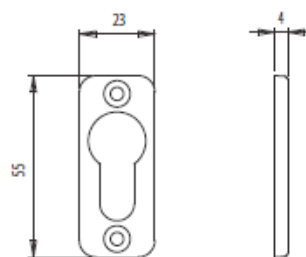

COD. 6135

Descrizione <i>Description</i>	u.m.	Confezione <i>Package</i>	Colori <i>Colours</i>
Borchia ribassata - cilindro sagomato <i>Set of nylon roses for European cylinders</i>	Pezzo <i>Piece</i>	Busta <i>Envelope</i> 100 Scatola <i>Box</i> 500	■ □ □

COD. 6300

Descrizione <i>Description</i>	u.m.	Confezione <i>Package</i>	Colori <i>Colours</i>
Libero occupato	Pezzo <i>Piece</i>	Busta <i>Envelope</i> 100 Scatola <i>Box</i> 500	■ □ □

COD. 6300

Descrizione <i>Description</i>	u.m.	Confezione <i>Package</i>	Colori <i>Colours</i>
Cilindro adattatore ovale <i>Traduzione</i>	Pezzo <i>Piece</i>	Busta <i>Envelope</i> 100 Scatola <i>Box</i> 500	■ □ □