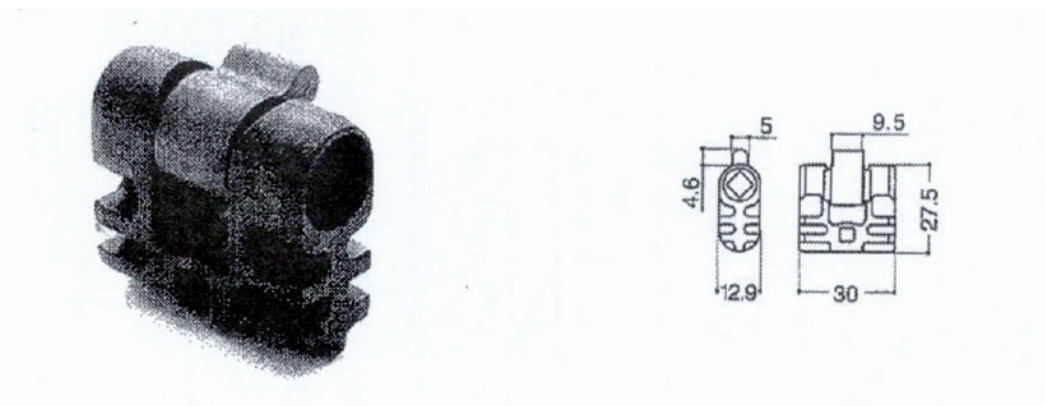

COD. 6315

Descrizione *Descritpion*

u.m.

Confezione *Package*

Colori *Colours*

Cilindro adattatore sagomato
Traduzione

Pezzo *Piece*

Busta *Envelope* **100**
Scatola *Box* **500**