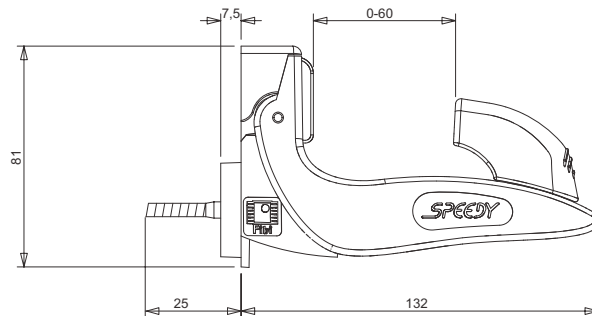

Descrizione Description

u.m.

Confezione Packaging

Colori Colours

Fermaimposte automatico Speedy Maxi con vite 120 mm
Automatic stop shutter Speedy Maxi with screw 120 mm

Pezzo Piece

20

COD. 9660