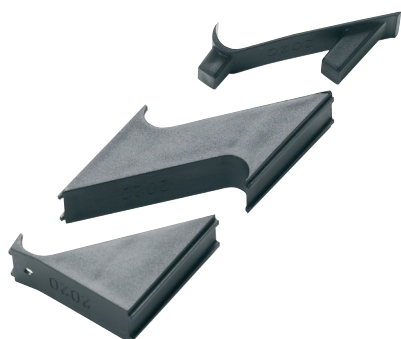

COD. 2025

Descrizione <i>Description</i>	Serie Applicazione <i>Application</i>	u.m.	Confezione <i>Package</i>
Supporto lamella <i>Shutter salat support</i>	Persiana fissa lamella NACO SP 54 per profili camera 14 x 35	Pezzo <i>Piece</i>	Busta Envelope 500 Scatola Box 2000