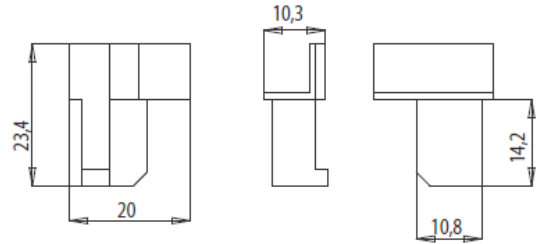

COD. 3310

Descrizione *Description*

Serie Applicazione *Application*

u.m.

Confezione *Package*

Tappo terminale persiana
Terminal shutter cap

Profilo Metra

Coppia *Pair*

Busta *Envelope* **200**
Scatola *Box* **400**