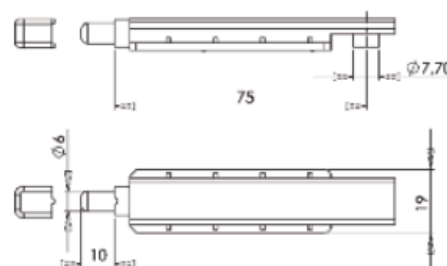

COD. 8015

Descrizione <i>Description</i>	Serie Applicazione <i>Application</i>	u.m.	Confezione <i>Package</i>
Catenaccio Bolt	Camera Europea/ Euro Groove: Alpha 445-658TT - Domal stopper Domal Break - Ekip 40-50 Allco 5-5 TT Allco sormonto Export 40, nuovo NC405	Pezzo <i>Piece</i>	Busta <i>Envelope</i> 4 Scatola <i>Box</i> 100