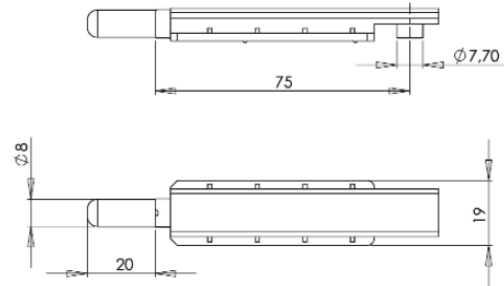

COD.	Puntale Push rod	Descrizione Description	Serie Applicazione Application	u.m.	Confezione Package
8115	Zincato Galvanised	Terminale asta 8mmx20	Camera Europea/ Euro Groove: Alpha 445-658TT - Domal stopper	Pezzo Piece	Busta Envelope 50 Scatola Box 300
8120	Inox	Rod terminal 8mmx20	Domal Break - Ekip 40-50		
8175	Ottone Brass		Allco 5-5 TT Allco sormonto Export 40, nuovo NC405