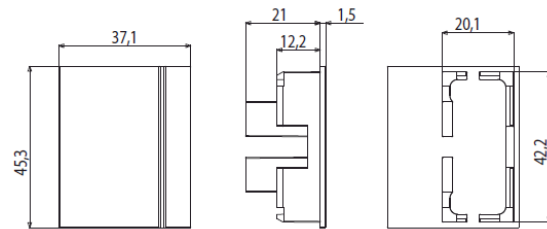

Descrizione *Description*

Serie Applicazione *Application*

u.m.

Confezione *Package*

Tappo terminale persiana
Terminal shutter cap

R40 - 900396- Allco
R40 - 900619

Pezzo *Pezzo*

200