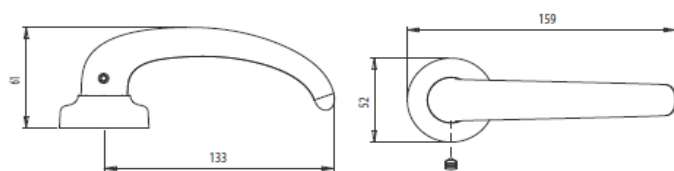

COD. 6200

Descrizione *Descritpion*

u.m.

Confezione *Package*

Colori *Colours*

Maniglia Java in resina per montante con grano
non molla di ritorno in nylon con kit montaggio
rapido
Java door handle in nylon with pre-mounted grub screw with quick installation kit

Pezzo *Piece*

10