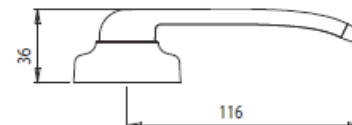

COD. 6155

Descrizione *Description*

u.m.

Confezione *Package*

Colori *Colours*

Maniglia Bali ribassata in resina per fascia
Bali lowered door handle in nylon for trasom

Pezzo *Piece*

10