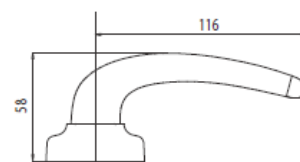

COD. 6150

Descrizione *Description*

u.m.

Confezione *Package*

Colori *Colours*

Maniglia Bali ribassata in resina per montante
Bali lowered door handle in nylon for jamb

Pezzo *Piece*

10

COD. 6055

Descrizione *Description*

u.m.

Confezione *Package*

Colori *Colours*

Maniglia Bali + Bali ribassata in resina per montante
Bali door handle and Bali lowered door handle in nylon for transom

Pezzo *Piece*

10