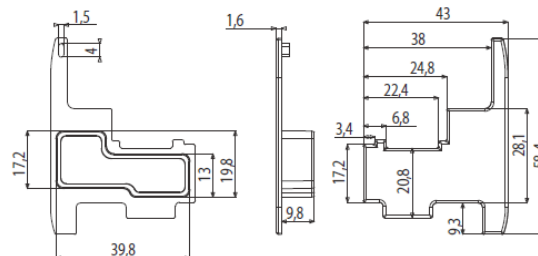

COD. 3210

Descrizione <i>Description</i>	Serie Applicazione <i>Application</i>	u.m.	Confezione <i>Package</i>
Tappo terminale persiana <i>Terminal shutter cap</i>	Allco r.c.	Coppia <i>Pair</i>	200

COD. 3190

Descrizione <i>Description</i>	Serie Applicazione <i>Application</i>	u.m.	Confezione <i>Package</i>
Tappo terminale persiana <i>Terminal shutter cap</i>	Domal Gelosia r.c.	Coppia <i>Pair</i>	200

COD. 3400

Descrizione <i>Description</i>	Serie Applicazione <i>Application</i>	u.m.	Confezione <i>Package</i>
Tappo terminale persiana <i>Terminal shutter cap</i>	Domal Sunny genovese Profilo 50031-50028	Pezzo <i>Pezzo</i>	200

COD. 3405

Descrizione <i>Description</i>	Serie Applicazione <i>Application</i>	u.m.	Confezione <i>Package</i>
Tappo terminale persiana <i>Terminal shutter cap</i>	R40 - R50 TT New Tec -Esedra	Pezzo <i>Pezzo</i>	250