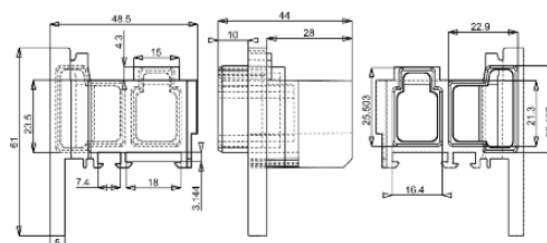

COD. 3395

Descrizione *Descritpion*

Serie Applicazione *Application*

u.m.

Confezione *Package*

Tappo di inversione battuta
Filler cap for two shutter window

R40 - R50 TT New Tec -Esedra

Coppia *Pair*

Busta *Envelope* **2**
Scatola *Box* **50**