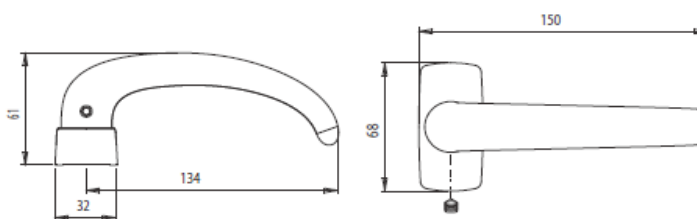

COD. 6070

Descrizione *Descritpion*

u.m.

Confezione *Package*

Colori *Colours*

Maniglia Java in resina per montante con grano
Java door handle in nylon for jamb with pre-mounted grub screw in galvanized steel

Pezzo *Piece*

10