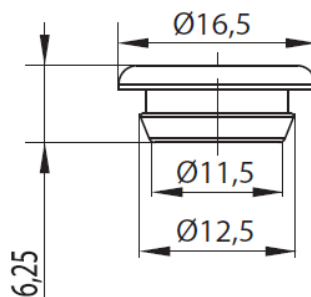

Pina

Busta *Envelope*
Scatola *Box*

COD. 3080

Descrizione <i>Description</i>	u.m.	Confezione <i>Package</i>	Colori <i>Colours</i>
Tappo chiudiforo Ø 12 mm <i>Hole cap Ø 12 mm</i>	Pezzo <i>Pezzo</i>	Busta <i>Envelope</i> 1000 Scatola <i>Box</i> 5000	