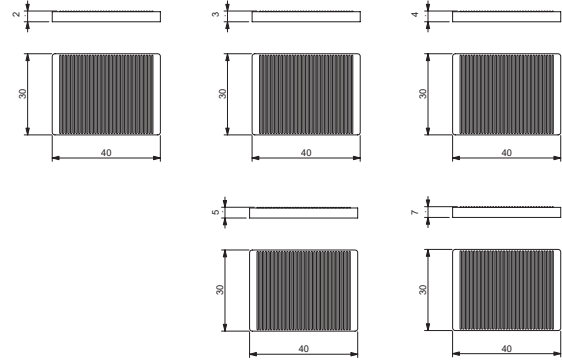

COD.

Descrizione *Description*

u.m.

Confezione *Package*

5040302B	Spessore vetro camera 40x30x2 <i>Glass spacer</i>
5040303G	Spessore vetro camera 40x30x3 <i>Glass spacer</i>
5040304R	Spessore vetro camera 40x30x4 <i>Glass spacer</i>
5040305N	Spessore vetro camera 40x30x5 <i>Glass spacer</i>
5040307V	Spessore vetro camera 40x30x7 <i>Glass spacer</i>
5040310GR	Spessore vetro camera 40x30x1 <i>Glass spacer</i>

KG

Busta *Envelope* **1Kg**
Scatola *Box* **10**