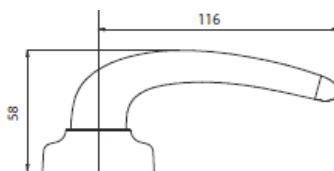

COD.	Descrizione <i>Description</i>	u.m.	Confezione <i>Package</i>	Colori <i>Colours</i>
6040	Maniglia Bali in resina per montante finitura opaca <i>Bali door handle in nylon for jamb matt finishing</i>	Pezzo <i>Piece</i>	10	■ □ □
6140	Maniglia Bali in resina per montante finitura lucida <i>Bali door handle in nylon for jamb polished finishing</i>			

COD.	Descrizione <i>Description</i>	u.m.	Confezione <i>Package</i>	Colori <i>Colours</i>
6040	Maniglia Bali in resina per fascia finitura opaca <i>Bali door handle in nylon for transom matt finishing</i>	Pezzo <i>Piece</i>	10	■ □ □
6140	Maniglia Bali in resina per fascia finitura lucida <i>Bali door handle in nylon for transom polished finishing</i>			

COD. 6050

Descrizione <i>Description</i>	u.m.	Confezione <i>Package</i>	Colori <i>Colours</i>
Maniglia Bali + Bali ribassata in resina per montante <i>Bali door handle and Bali lowerted door handle in nylon for jamb</i>	Pezzo <i>Piece</i>	10	■ □ □