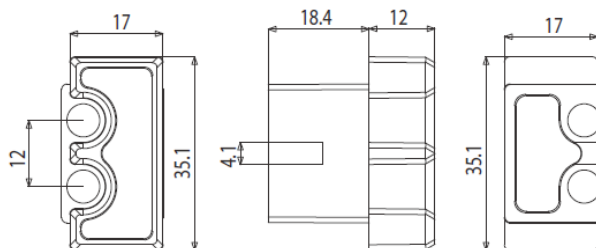

COD. 3155

Descrizione *Description*

Serie Applicazione *Application*

u.m.

Confezione *Package*

Tappo di collegamento
Joint

Domal 40 Vetro inflare

Pezzo *Pezzo*

300