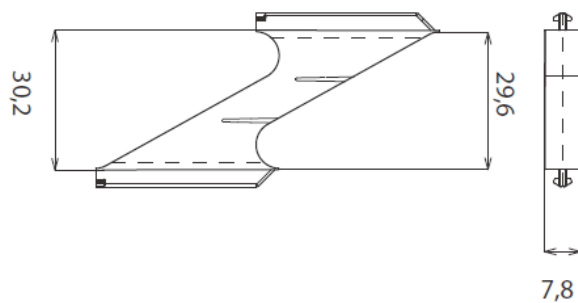

COD. 2005

Descrizione <i>Description</i>	Serie Applicazione <i>Application</i>	u.m.	Confezione <i>Package</i>
Supporto lamella <i>Rod junction with pre-mounted screw and cam 19mm</i>	Persiana alla genovese ovalina 50x10 profili - FB 12 Metra - ALLCO	Pezzo <i>Piece</i>	Busta Envelope 1000 Scatola Box 5000

COD. 2770

Descrizione <i>Description</i>	Serie Applicazione <i>Application</i>	u.m.	Confezione <i>Package</i>
Kit di 20 Supporti lamella cod. 2005 <i>Traduione</i>	Persiana alla genovese ovalina 50x10 profili - FB 12 Metra - ALLCO	Pezzo <i>Piece</i>	Busta Envelope 2 Scatola Box 50

COD. 2090

Descrizione <i>Description</i>	Serie Applicazione <i>Application</i>	u.m.	Confezione <i>Package</i>
Supporto lamella centro storico <i>Shutter slat support</i>	Persiana alla genovese - Lamellacentro storico 65x10	Pezzo <i>Piece</i>	Busta Envelope 500 Scatola Box 3000