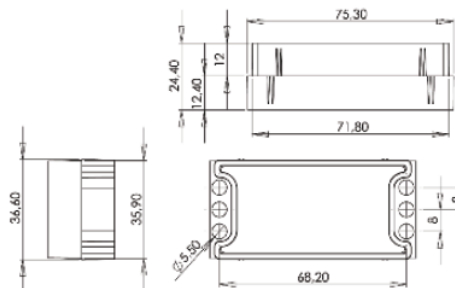

COD. 3245

Descrizione *Description*

Serie Applicazione *Application*

u.m.

Confezione *Package*

Tappo di collegamento persiana
Joint

Metrafascia alta art. 3010
tecno persiana cava naco 3044-3053

Coppia *Pair*

Busta *Envelope* **2**
Scatola *Box* **50**