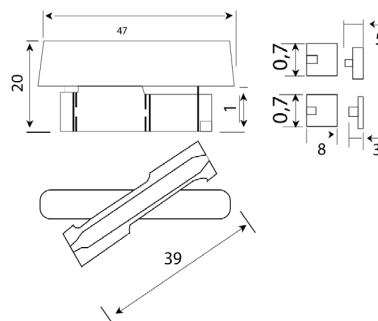

COD. 2780

Descrizione *Description*

Serie Applicazione *Application*

u.m.

Confezione *Package*

Distanziale dx-sx da mm 39 aperto con bordino e spessore
Support mm 39 right-left with thickness for shutter slat

Persiana fissa lamella 50 x 10

Pezzo
Piece

Busta Envelope 2
Scatola Box 50