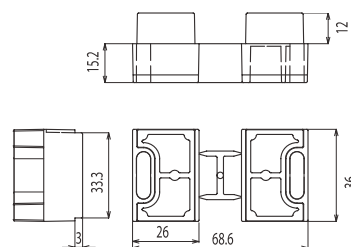

COD. 3025

Descrizione <i>Description</i>	Serie Applicazione <i>Application</i>	u.m.	Confezione <i>Package</i>
Doppio Tappo di collegamento <i>Double Joint</i>	Allxo 5-Ekip 40 Fascia alta	Pezzo <i>Pezzo</i>	100

COD. 3320

Descrizione <i>Description</i>	Serie Applicazione <i>Application</i>	u.m.	Confezione <i>Package</i>
Doppio Tappo di collegamento <i>Double Joint</i>	Allco 5 - Ekip 40 Fascia bassa- Ekip v.	Pezzo <i>Pezzo</i>	100

COD. 3145

Descrizione <i>Description</i>	Serie Applicazione <i>Application</i>	u.m.	Confezione <i>Package</i>
Tappo di collegamento <i>Joint</i>	Allco 5	Pezzo <i>Pezzo</i>	100

COD. 3140

Descrizione <i>Description</i>	Serie Applicazione <i>Application</i>	u.m.	Confezione <i>Package</i>
Tappo di collegamento <i>Joint</i>	Allco P4 - K 40	Pezzo <i>Pezzo</i>	100