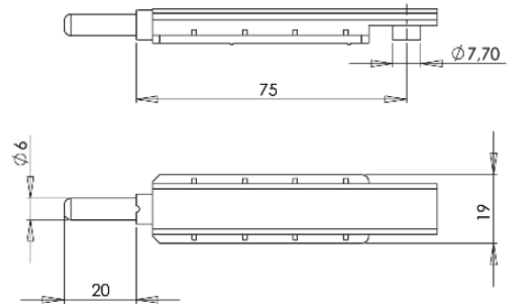

COD.	Puntale Push rod	Descrizione Description	Serie Applicazione Application	u.m.	Confezione Package
8105	Zincato Galvanised	Terminale asta 6mmx20	Camera Europea/ Euro Groove: Alpha 445-658TT - Domal stopper	Pezzo Piece	Busta Envelope 50 Scatola Box 300
8110	Inox	Rod terminal 6mmx20	Domal Break - Ekip 40-50		
8180	Ottone Brass		Allco 5-5 TT Allco sormonto Export 40, nuovo NC405