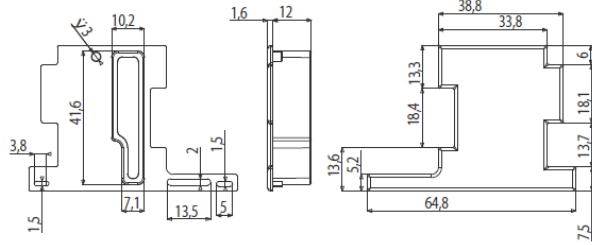

Descrizione *Description*

Serie Applicazione *Application*

u.m.

Confezione *Package*

Tappo terminale persiana
Terminal shutter cap

R 40 - 900250-900658 r.c.

Coppia *Pair*

200

COD. 3055