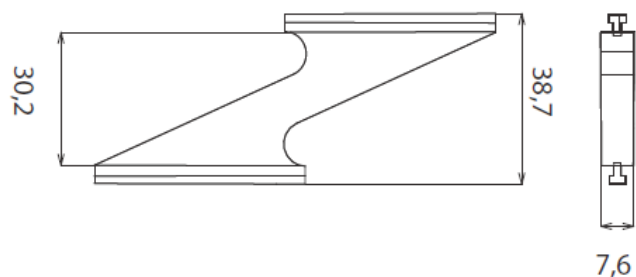

COD. 2080

Descrizione <i>Description</i>	Serie Applicazione <i>Application</i>	u.m.	Confezione <i>Package</i>
Supporto lamella <i>Shutter slat support</i>	Perisiana alla genovese ovalina 60x10 profili - FB12 - Metra- Allco	Pezzo <i>Piece</i>	Busta Envelope 500 Scatola Box 3000

COD. 2085

Descrizione <i>Description</i>	Serie Applicazione <i>Application</i>	u.m.	Confezione <i>Package</i>
Supporto lamella <i>Shutter slat support</i>	Perisiana alla genovese ovalina 60x10 profili - FB12 - Metra- Allco	Pezzo <i>Piece</i>	Busta Envelope 500 Scatola Box 3000

COD. 2010

Descrizione <i>Description</i>	Serie Applicazione <i>Application</i>	u.m.	Confezione <i>Package</i>
Supporto lamella <i>Shutter slat support</i>	Perisiana fissa ovalina 50x10 per profilo R 40 900 396 camera 14x35	Pezzo <i>Piece</i>	Busta Envelope 500 Scatola Box 2500