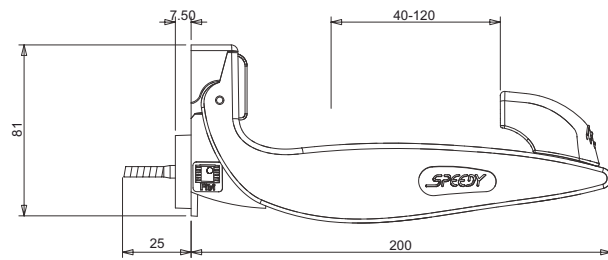

COD. 9692

Descrizione Description

u.m.

Confezione Packaging

Colori Colours

**Fermaimposte automatico Speedy Maxi
con vite MA6x25 mm per isolamento termico**
*Automatic stop shutter Speedy Maxi with screw
A6x25mm for heat insulation*

Pezzo Piece

20

fischer

COD.

Descrizione Description

Serie applicazione Application

9685*	Tassello* per isolamento termico 45/60 <i>Thermax junior cod. 45685</i>	* I tasselli sono indispensabili negli isolamenti termici per l'utilizzo dei modelli Spedy 9660-9670-9692 e Shark 9030-9039 *The wall anchor are necessary into use of Speedy 9660-9670- 9692 and Shark9030-9039 in eat insulation
9686*	Tassello* per isolamento termico 60/80 <i>Thermax junior cod. 45686</i>	
9687*	Tassello* per isolamento termico 80/100 <i>Thermax junior cod. 45687</i>	
9688*	Tassello* per isolamento termico 100/120 <i>Thermax junior cod. 45688</i>	
9689*	Tassello* per isolamento termico 120/140 <i>Thermax junior cod. 45689</i>	
9690*	Tassello* per isolamento termico 140/160 <i>Thermax junior cod. 45690</i>	
9691*	Tassello* per isolamento termico 160/180 <i>Thermax junior cod. 45691</i>	
-----	Wall anchor* for thermal insulation <i>Thermax junior</i>	

Confezione Packaging

20

u.m.

Pezzo Piece

COD. 9640

Descrizione Description

u.m.

Confezione Packaging

Colori Colours

Spessore per blocco distanziatore Speedy
Thickness for Speedy

Pezzo Piece

40