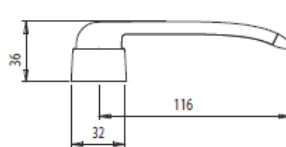

COD. 6150

Descrizione *Description*

u.m.

Confezione *Package*

Colori *Colours*

Maniglia Bali ribassata in resina per montante
Bali lowered door handle in nylon for jamb

Pezzo *Piece*

10

COD. 6055

Descrizione *Description*

u.m.

Confezione *Package*

Colori *Colours*

Maniglia Bali + Bali ribassata in resina per montante
Bali door handle and Bali lowered door handle in nylon for transom

Pezzo *Piece*

10

COD. 6155

Descrizione *Description*

u.m.

Confezione *Package*

Colori *Colours*

Maniglia Bali ribassata in resina per fascia
Bali lowered door handle in nylon for trasom

Pezzo *Piece*

10