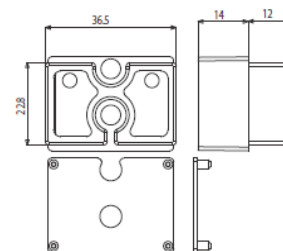

COD. 3170

Descrizione *Descritpion*

Serie Applicazione *Application*

u.m.

Confezione *Package*

Tappo di collegamento persiana
Joint

GR 9 - NC 40 - Allco - Domal

Pezzo *Pezzo*

300