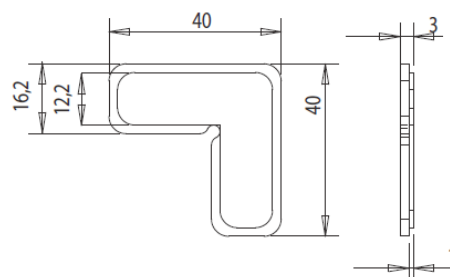

COD. 8060

Descrizione <i>Description</i>	Serie Applicazione <i>Application</i>	u.m.	Confezione <i>Package</i>
Squadretta allineamento <i>Alignement corner joint</i>	EKIP 40 - 60	Pezzo <i>Piece</i>	Busta <i>Envelope</i> 500 Scatola <i>Box</i> 1000