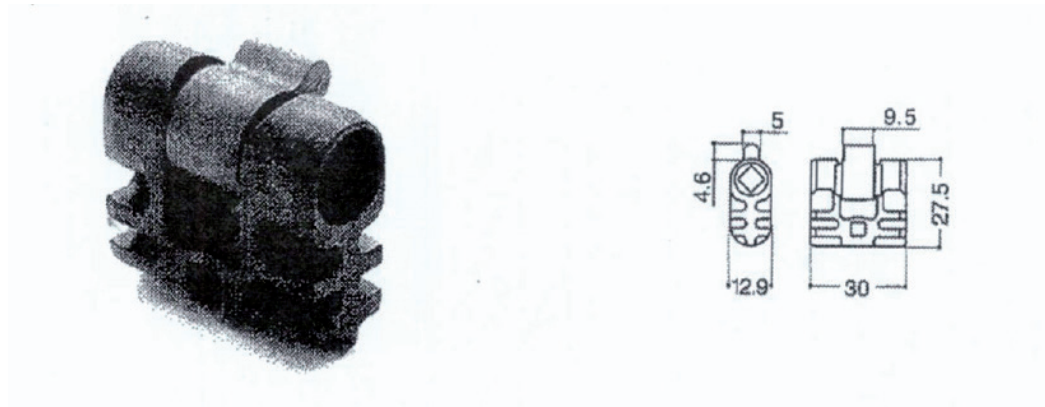

COD. 6310

Descrizione *Descritpion*

u.m.

Confezione *Package*

Colori *Colours*

Cilindro
Traduzione

Pezzo *Piece*

Busta *Envelope* **100**
Scatola *Box* **500**