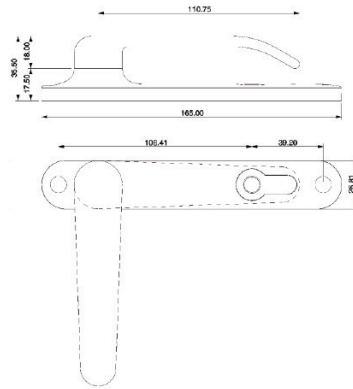

COD.6165

Descrizione <i>Description</i>	u.m.	Confezione <i>Package</i>	Colori <i>Colours</i>
Maniglia Baliper serratura persiana <i>Bali handle with high lever for lock shutter</i>	Pezzo <i>Piece</i>	25	■ □ □

COD. 6161

Descrizione <i>Description</i>	u.m.	Confezione <i>Package</i>	Colori <i>Colours</i>
Maniglia Bali ribassata in resina per serratura persiana con base intera per cilindro sagomato e a spillo <i>Bali handle with lowered lever for lock shutter with long base dor European and pin cylinders</i>	Pezzo <i>Piece</i>	25	■

COD. 6068

Descrizione <i>Description</i>	u.m.	Confezione <i>Package</i>	Colori <i>Colours</i>
Maniglia Java su base intera interasse 85 mm per cilindro sagomato <i>Java handle with long base Ø 85 mm for European cylinders</i>	Pezzo <i>Piece</i>	10	■