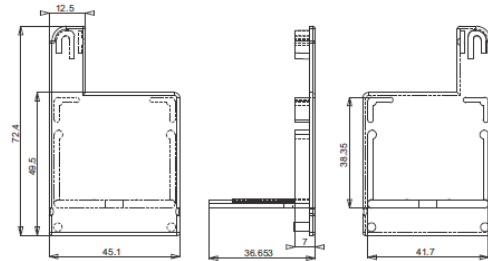

COD. 3410

Descrizione *Description*

Serie Applicazione *Application*

u.m.

Confezione *Package*

Tappo terminale persiana
Terminal shutter cap

Domal Sunny genovese
profilo 50044

Coppia *Pair*

100