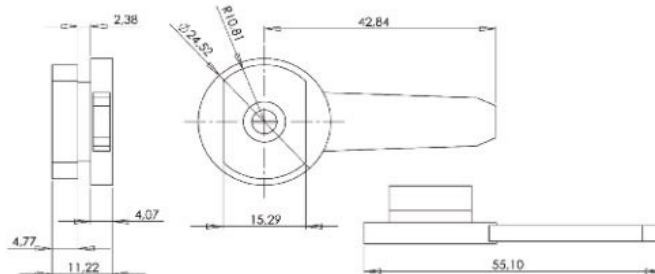

COD. 3545

Descrizione <i>Description</i>	u.m.	Confezione <i>Package</i>
Maniglietta <i>Small handle</i>	Pezzo <i>Pezzo</i>	4