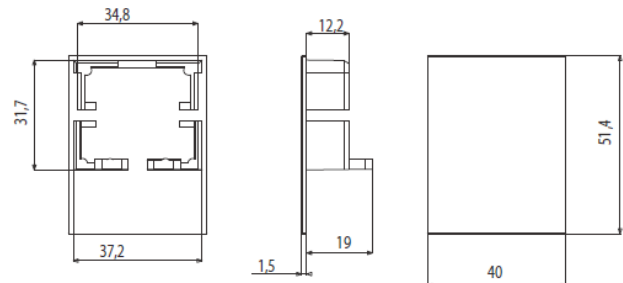

COD. 3180

Descrizione *Description*

Serie Applicazione *Application*

u.m.

Confezione *Package*

Tappo terminale persiana
Terminal shutter cap

Ekip 40 - Riporto centrale

Coppia *Pair*

200