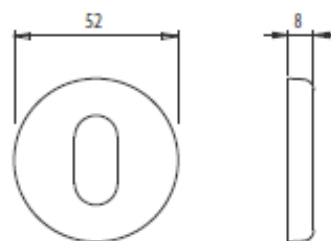

COD. 6110

Descrizione <i>Description</i>	u.m.	Confezione <i>Package</i>	Colori <i>Colours</i>
Borchia ovale - cilindro sagomato <i>Set of nylon roses for European cylinders for jamb</i>	Pezzo <i>Piece</i>	Busta <i>Envelope</i> 50 Scatola <i>Box</i> 200	■ □ □

COD. 6114

Descrizione <i>Description</i>	u.m.	Confezione <i>Package</i>	Colori <i>Colours</i>
Spessore Sottotestata <i>TYraduzione</i>	Pezzo <i>Piece</i>	Busta <i>Envelope</i> 50 Scatola <i>Box</i> 200	■ □ □