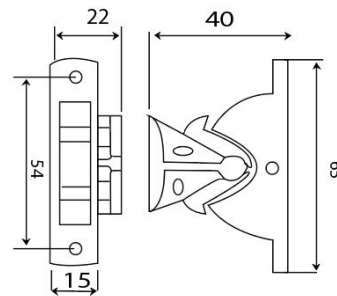

COD. 9705

Descrizione *Description*

u.m.

Confezione *Packaging*

Colori *Colours*

Pinza fermaporte grande
Big doorstop pliers

Pezzo *Piece*

Busta *Envelope* 20
Scatola *Box* 200