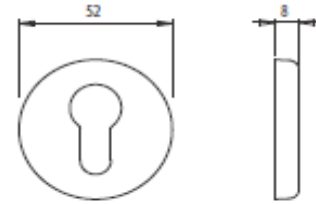

COD. 6120

Descrizione *Descritpion*

u.m.

Confezione *Package*

Colori *Colours*

Borchia tonda - cilindro sagomato
Set of nylon roses for European cylindres for transon

Pezzo *Piece*

Busta *Envelope* **50**
Scatola *Box* **200**