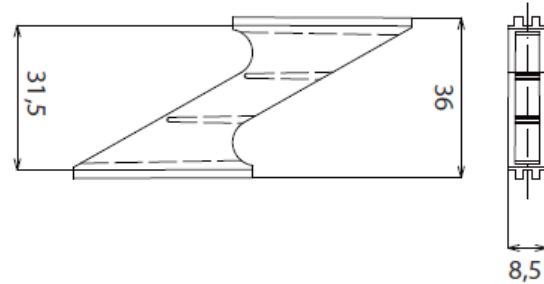

COD. 2060

Descrizione <i>Description</i>	Serie Applicazione <i>Application</i>	u.m.	Confezione <i>Package</i>
Supporto lamella <i>Shutter slat support</i>	Persiana fissa ovalina 50x10 per profili Ekip 40 - Metra ALLCO camera 12,5 x 36	Pezzo <i>Piece</i>	Busta Envelope 2 Scatola Box 50