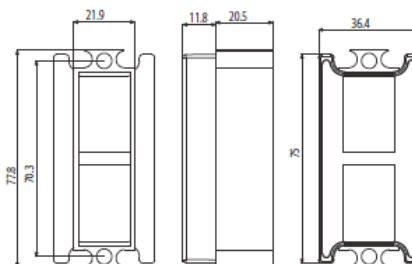

COD. 3230

Descrizione <i>Description</i>	Serie Applicazione <i>Application</i>	u.m.	Confezione <i>Package</i>
Tappo di collegamento persiana <i>Joint</i>	Metaltecnica	Pezzo <i>Pezzo</i>	100

COD. 3020

Descrizione <i>Description</i>	Serie Applicazione <i>Application</i>	u.m.	Confezione <i>Package</i>
Doppio Tappo di collegamento <i>Joint</i>	Alpha 445 - R 40 900399.900396.900409 900619.900620.900362	Pezzo <i>Pezzo</i>	100

COD. 3150

Descrizione <i>Description</i>	Serie Applicazione <i>Application</i>	u.m.	Confezione <i>Package</i>
Tappo di collegamento <i>Joint</i>	R 40 800327-325-326-331 vetro inflare	Pezzo <i>Pezzo</i>	300

COD. 3065

Descrizione <i>Description</i>	Serie Applicazione <i>Application</i>	u.m.	Confezione <i>Package</i>
Tappo di collegamento persiana <i>Joint</i>	R 40 900621-800365 Revamping	Pezzo <i>Pezzo</i>	100