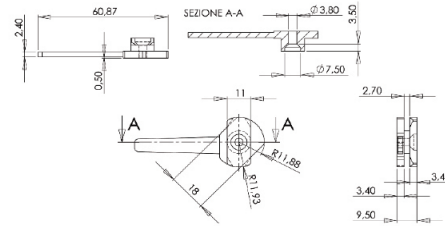

COD. 3560

Descrizione *Description*

u.m.

Confezione *Package*

Blocchetto accoppiamento legno alluminio
Joint element for window in aluminium-wood

Pezzo *Pezzo*

Busta *Envelope* **200**
Scatola *Box* **1000**