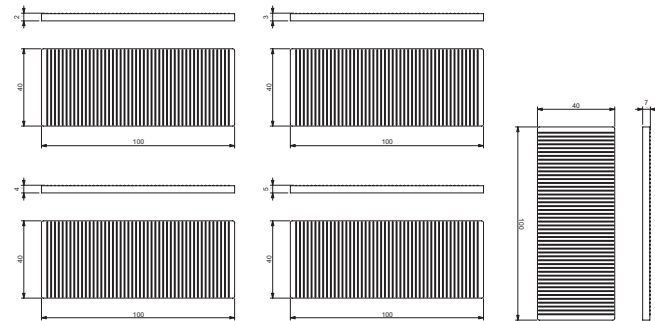

COD.	Descrizione <i>Description</i>	u.m.	Confezione <i>Package</i>
50100402B	Spessore vetro camera 100x40x2 <i>Glass spacer</i>	Pezzo <i>Piece</i>	Scatola Box 500
50100403G	Spessore vetro camera 100x40x3 <i>Glass spacer</i>		
50100404R	Spessore vetro camera 100x40x4 <i>Glass spacer</i>		
50100405N	Spessore vetro camera 100x40x5 <i>Glass spacer</i>		
50100407V	Spessore vetro camera 100x40x7 <i>Glass spacer</i>