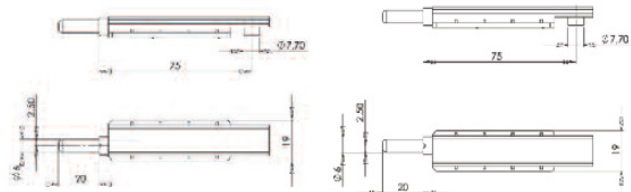

COD.	Puntale Push rod	Descrizione Description	Serie Applicazione Application	u.m.	Confezione Package
8115 dx	Ottone Brass	Terminale asta decentrato 6 mm x20 Rod terminal 8mmx20 off centered	Camera Europea/ Euro Groove: Alpha 445-658TT - Domal stopper	Pezzo Piece	Busta Envelope 50 Scatola Box 300
8160 sx	Ottone Brass				
8131 dx	Inox				
8132 sx	Inox				
8123 dx	Zincato Galvanised				
8124 sx	Zincato Galvanised		Allco 5-5 TT Allco sormonto Export 40, nuovo NC405