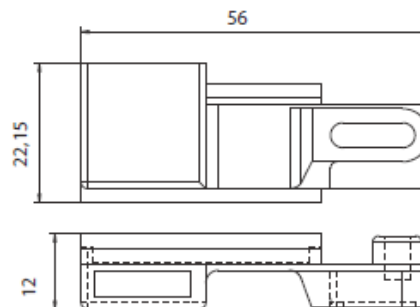

COD. 8030

Descrizione <i>Description</i>	Serie Applicazione <i>Application</i>	u.m.	Confezione <i>Package</i>
Innesto cremonese <i>Connection blocks</i>	Camera Europea/ Euro Groove: Alpha 445-658TT - Domal stopper Domal Break - Ekip 40-50 Allco 5-5 TT Allco sormonto Export 40, nuovo NC405	Coppia <i>Pair</i>	Busta <i>Envelope</i> 20 Scatola <i>Box</i> 200

COD. 8035

Vite camma *Screw cam* **INOX**

Descrizione <i>Description</i>	Serie Applicazione <i>Application</i>	u.m.	Confezione <i>Package</i>
Incontro asta vite e camma 16 mm premontate <i>Rod junction with pre-mounted screw and cam 16 mm</i>	Camera Europea/ Euro Groove: Domal stopper Domal Break - Ekip 40-50 Allco 5-5 TT Allco sormonto Export 40, nuovo NC405	Pezzo <i>Piece</i>	Busta <i>Envelope</i> 100 Scatola <i>Box</i> 500

COD. 8040

Vite camma *Screw cam* **INOX**

Descrizione <i>Description</i>	Serie Applicazione <i>Application</i>	u.m.	Confezione <i>Package</i>
Incontro asta vite e camma 19 mm premontate <i>Rod junction with pre-mounted screw and cam 19mm</i>	Camera Europea/ Euro Groove: Domal stopper Domal Break - Ekip 40-50 Allco 5-5 TT Allco sormonto Export 40, nuovo NC405	Pezzo <i>Piece</i>	Busta <i>Envelope</i> 2 Scatola <i>Box</i> 50