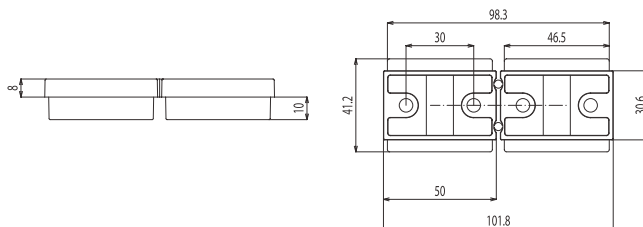

COD. 3035

Descrizione *Description*

Serie Applicazione *Application*

u.m.

Confezione *Package*

Tappo di collegamento a scomparsa *Joint*

Metro fascia alta

Pezzo *Pezzo*

Busta Envelope 2
Scatola Box 50

COD. 3040

Descrizione *Description*

Serie Applicazione *Application*

u.m.

Confezione *Package*

Doppio Tappo di collegamento a scomparsa *Double Joint*

FB 12 Fascia alta fascia bassa

Pezzo *Pezzo*

Busta Envelope 2
Scatola Box 50