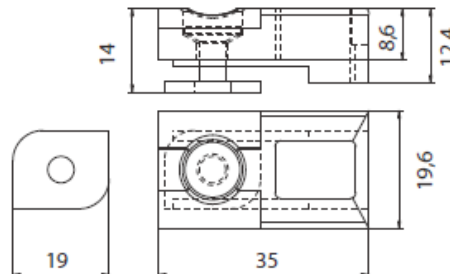

COD. 8035

Vite camma *Screw cam* **INOX**

Descrizione <i>Description</i>	Serie Applicazione <i>Application</i>	u.m.	Confezione <i>Package</i>
Incontro asta vite e camma 16 mm premontate <i>Rod junction with pre-mounted screw and cam 16 mm</i>	Camera Europea/ Euro Groove: Domal stopper Domal Break - Ekip 40-50 Allco 5-5 TT Allco sormonto Export 40, nuovo NC405	Pezzo <i>Piece</i>	Busta <i>Envelope</i> 100 Scatola <i>Box</i> 500