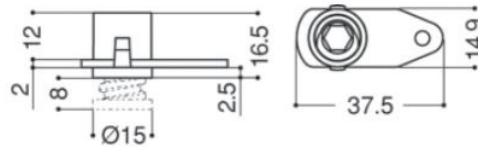

COD. 5280

Descrizione <i>Description</i>	u.m.	Confezione <i>Package</i>
Espansore universale in nylon 15x16,5 <i>Universal adjuster in nylon 15x16,5</i>	Pezzo <i>Piece</i>	Busta <i>Envelope</i> 250 Scatola <i>Box</i> 1000