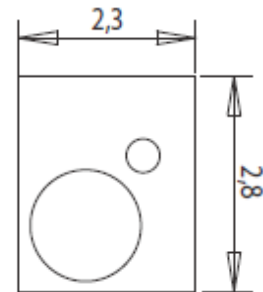

COD. 5200

Descrizione <i>Description</i>	Serie Applicazione <i>Appl.</i>	u.m.	Confezione <i>Package</i>
Piastrina piccola in zama per registro telaio 2,20x1,7 <i>Asjustable block plate 2,20x1,7</i>	Universale <i>Universal</i>	Pezzo <i>Piece</i>	Busta <i>Envelope</i> 200 Scatola <i>Box</i> 1000