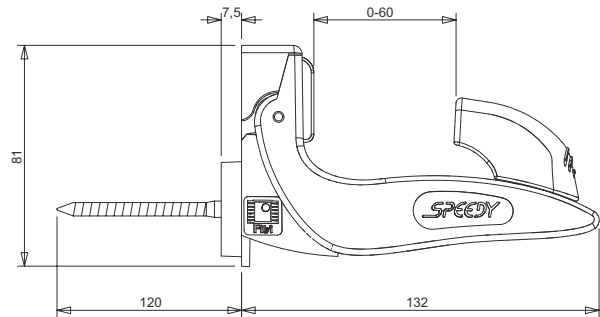

Descrizione *Description*

u.m.

Confezione *Packaging*

Colori *Colours*

Fermaimposte automatico Speedy
Automatic stop shutter Speedy

Pezzo *Piece*

40

COD. 9610