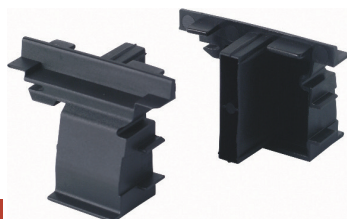

COD. 3010

Descrizione *Description*

Serie Applicazione *Application*

u.m.

Confezione *Package*

Tappo terminale persiana
Terminal shutter cap

R40

Coppia *Pair*

50