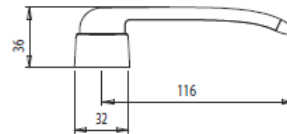

COD. 6150

Descrizione *Description*

u.m.

Confezione *Package*

Colori *Colours*

Maniglia Bali ribassata in resina per montante
Bali lowered door handle in nylon for jamb

Pezzo *Piece*

10

COD. 6055

Descrizione *Description*

u.m.

Confezione *Package*

Colori *Colours*

Maniglia Bali + Bali ribassata in resina per montante
Bali door handle and Bali lowered door handle in nylon for transom

Pezzo *Piece*

10

COD. 6155

Descrizione *Description*

u.m.

Confezione *Package*

Colori *Colours*

Maniglia Bali ribassata in resina per fascia
Bali lowered door handle in nylon for trasom

Pezzo *Piece*

10