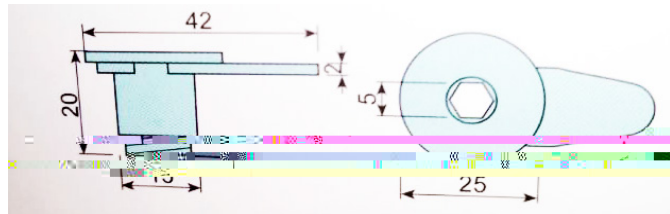

COD. 5285

Descrizione *Description*

u.m.

Confezione *Package*

Espansore universale in nylon 15x20,5
Universal adjuster in nylon 15x20,5

Pezzo
Piece

Busta Envelope 250
Scatola Box 1000