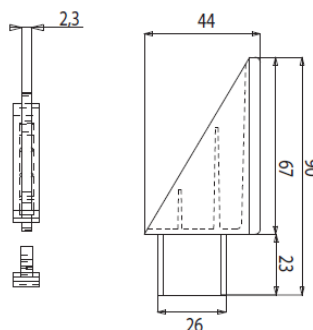

COD. 2171

Descrizione *Description*

Serie Applicazione *Application*

u.m.

Confezione *Package*

Terminale per lamella centro storico
Shutter slat terminal

Persiana fissa lamella 90 x 10

Pezzo
Piece

Busta Envelope 100
Scatola Box 2000