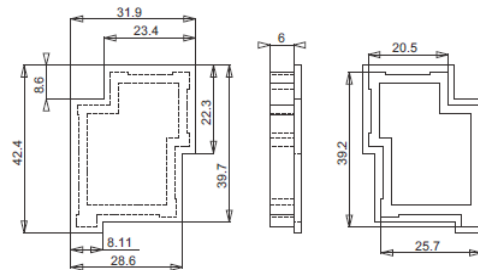

COD. 3415

Descrizione *Description*

Serie Applicazione *Application*

u.m.

Confezione *Package*

Tappo terminale persiana
Terminal shutter cap

Domal Sunny genovese
profilo 24452

Coppia *Pair*

200