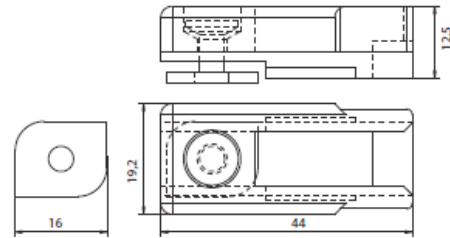

COD. 8070

Vite camma *Screw cam INOX*

COD. 8071

Vite camma Zincato *Screw cam Galvanised*

Descrizione *Description*

Serie Applicazione *Application*

u.m.

Confezione *Package*

Incontro asta doppio vite e camma 16 mm premontate
Right Rod junction with pre-mounted screw and cam 16mm

Comera Europea/Euro Groove:Domal stopper-Domal break Export
45-45TT-50-50TT
K40GOLD 400 -synthesis Eku
53-64TT-72TT

Pezzo
Piece

Busta Envelope 100
Scatola Box 500