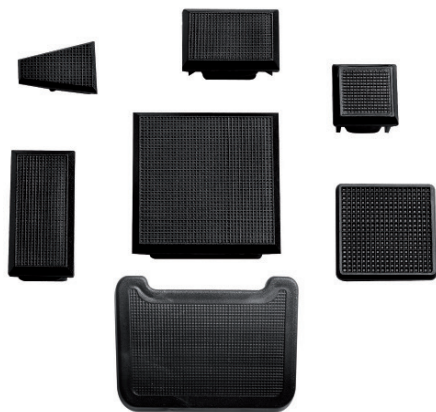

COD.	Descrizione <i>Description</i>	COD.	Descrizione <i>Description</i>
3800	Tappo semirotondo piccolo 30x20 <i>Small halfcircle cap 30x20</i>	3835	Tappo quadrato 20x20 <i>Squared cap 20x20</i>
3805	Tappo trapezoidale 35x25x10 <i>Small halfcircle cap 35x25x10</i>	3845	Tappo quadrato 25x25 <i>Squared cap 25x25</i>
3810	Tappo trapezoidale 25x17x17 <i>Small halfcircle cap 25x17x17</i>	3860	Tappo quadrato 30x30 <i>Squared cap 30x30</i>
3815	Tappo rettangolare 15x 20 <i>Rectangular cap 15x20</i>	385	Tappo quadrato 40x40 <i>Squared cap 40x40</i>
3820	Tappo rettangolare 15x30 <i>Rectangular cap 15x30</i>	3890	Tappo quadrato 50x50 <i>Squared cap 50x50</i>
3825	Tappo rettangolare 15x80 <i>Rectangular cap 15x80</i>	3895	Tappo quadrato 15x15 <i>Squared cap 15x15</i>
3830	Tappo rettangolare 20x10 <i>Rectangular cap 20x10</i>	3900	Tappo corrimano R42 dritto <i>Handrail cap R42 straigh</i>
3840	Tappo rettangolare 20x80 <i>Rectangular cap 20x80</i>	3905	Tappo corrimano R42 inclinato dx <i>Handrail cap R42 sloping right</i>
3850	Tappo rettangolare 25x50 <i>Rectangular cap 25x50</i>	3910	Tappo corrimano R42 inclinato sx <i>Handrail cap R42 sloping left</i>
3855	Tappo rettangolare 30x20 <i>Rectangular cap 30x20</i>		
3865	Tappo rettangolare 30x60 <i>Rectangular cap 30x60</i>		
3870	Tappo rettangolare 40x20 <i>Rectangular cap 40x20</i>		
3880	Tappo rettangolare 40x60 <i>Rectangular cap 40x60</i>		
3885	Tappo rettangolare 40x80 <i>Rectangular cap 40x80</i>		
3915	Tappo rettangolare 100x20 <i>Rectangular cap 100x20</i>		
		u.m	Coppia Pair