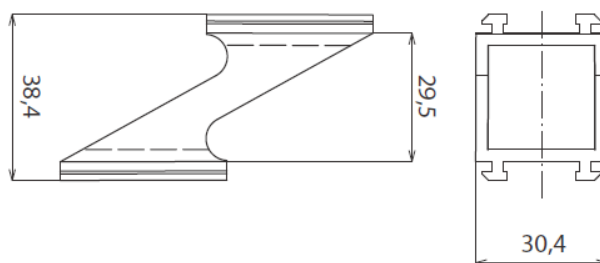

COD. 2020

Descrizione <i>Description</i>	Serie Applicazione <i>Application</i>	u.m.	Confezione <i>Package</i>
Supporto lamella <i>Shutter salat support</i>	Persiana fissa ovalina 50 x 10 Profili ALLCO - Gold	Pezzo <i>Piece</i>	Busta Envelope 500 Scatola Box 2500