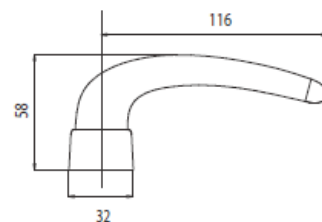

COD.	Descrizione <i>Description</i>	u.m.	Confezione <i>Package</i>	Colori <i>Colours</i>
6040	Maniglia Bali in resina per fascia finitura opaca <i>Bali door handle in nylon for transom matt finishing</i>	Pezzo <i>Piece</i>	10	■ □ □
6140	Maniglia Bali in resina per fascia finitura lucida <i>Bali door handle in nylon for transom polished finishing</i>