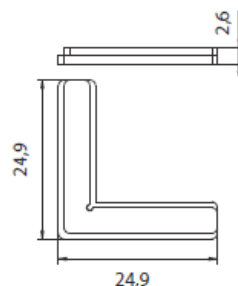

COD. 8055

Descrizione <i>Description</i>	Serie Applicazione <i>Application</i>	u.m.	Confezione <i>Package</i>
Squadretta allineamento <i>Alignement corner joint</i>	R 40	Pezzo <i>Piece</i>	Busta <i>Envelope</i> 200 Scatola <i>Box</i> 1000