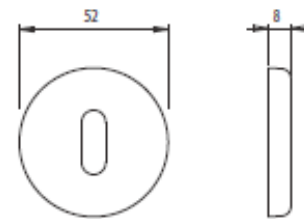

COD. 6125

Descrizione *Descritpion*

u.m.

Confezione *Package*

Colori *Colours*

Borchia ovale - cilindro sagomato
Set of nylon roses for European cylindres for jamb

Pezzo *Piece*

Busta *Envelope* **50**
Scatola *Box* **200**