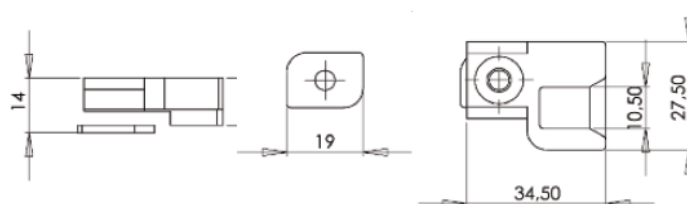

COD. 8075

Vite camma *Screw cam INOX*

COD. 8072

Vite camma Zincato *Screw cam Galvanised*

Descrizione *Description*

Serie Applicazione *Application*

u.m.

Confezione *Package*

Incontro asta destro vite e camma 19 mm premontate
Right Rod junction with pre-mounted screw and cam 19mm

Nuovo NC40 sormonto Sistema 1-
Atlantis 40
Abithal point

Pezzo
Piece

Busta Envelope 100
Scatola Box 500