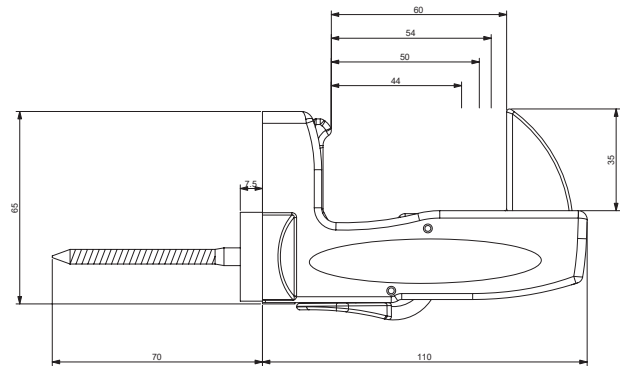

COD. 9000
PATENTED

Descrizione *Descritpion*

u.m.

Confezione *Packaging*

Colori *Colours*

Fermaimposte automatico Shark
Automatic stop shutter Shark

Pezzo *Piece*

25