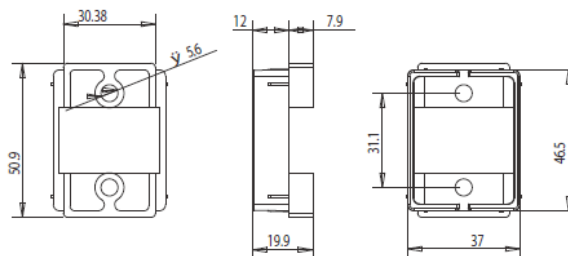

COD. 3165

Descrizione <i>Description</i>	Serie Applicazione <i>Application</i>	u.m.	Confezione <i>Package</i>
Tappo di collegamento <i>Joint</i>	Domal UN 55	Pezzo <i>Pezzo</i>	100