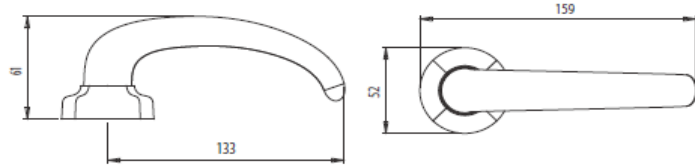

COD. 6065

Descrizione *Descritpion*

u.m.

Confezione *Package*

Colori *Colours*

Maniglia Java in resina per fascia
Java door handle in nylon for transom

Pezzo *Piece*

10