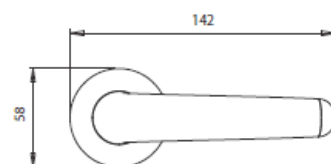

COD.	Descrizione <i>Description</i>	u.m.	Confezione <i>Package</i>	Colori <i>Colours</i>
6040	Maniglia Bali in resina per montante finitura opaca <i>Bali door handle in nylon for jamb matt finishing</i>	Pezzo <i>Piece</i>	10	■ □ □
6140	Maniglia Bali in resina per montante finitura lucida <i>Bali door handle in nylon for jamb polished finishing</i>			

COD.	Descrizione <i>Description</i>	u.m.	Confezione <i>Package</i>	Colori <i>Colours</i>
6040	Maniglia Bali in resina per fascia finitura opaca <i>Bali door handle in nylon for transom matt finishing</i>	Pezzo <i>Piece</i>	10	■ □ □
6140	Maniglia Bali in resina per fascia finitura lucida <i>Bali door handle in nylon for transom polished finishing</i>			

COD. 6050

Descrizione <i>Description</i>	u.m.	Confezione <i>Package</i>	Colori <i>Colours</i>
Maniglia Bali + Bali ribassata in resina per montante <i>Bali door handle and Bali lowerted door handle in nylon for jamb</i>	Pezzo <i>Piece</i>	10	■ □ □