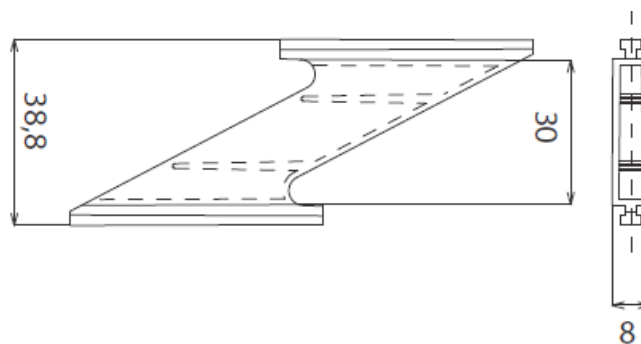

COD. 2005

Descrizione <i>Description</i>	Serie Applicazione <i>Application</i>	u.m.	Confezione <i>Package</i>
Supporto lamella <i>Rod junction with pre-mounted screw and cam 19mm</i>	Persiana alla genovese ovalina 50x10 profili - FB 12 Metra - ALLCO	Pezzo <i>Piece</i>	Busta Envelope 1000 Scatola Box 5000

COD. 2770

Descrizione <i>Description</i>	Serie Applicazione <i>Application</i>	u.m.	Confezione <i>Package</i>
Kit di 20 Supporti lamella cod. 2005 <i>Traduione</i>	Persiana alla genovese ovalina 50x10 profili - FB 12 Metra - ALLCO	Pezzo <i>Piece</i>	Busta Envelope 2 Scatola Box 50