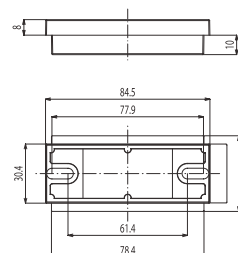

COD. 3030

Descrizione *Description*

Serie Applicazione *Application*

u.m.

Confezione *Package*

Tappo di collegamento a scomparsa *Joint*

Metro fascia bassa

Pezzo *Pezzo*

Busta Envelope 2
Scatola Box 50

COD. 3035

Descrizione *Description*

Serie Applicazione *Application*

u.m.

Confezione *Package*

Tappo di collegamento a scomparsa *Joint*

Metro fascia alta

Pezzo *Pezzo*

Busta Envelope 2
Scatola Box 50

COD. 3040

Descrizione *Description*

Serie Applicazione *Application*

u.m.

Confezione *Package*

Doppio Tappo di collegamento a scomparsa *Double Joint*

FB 12 Fascia alta fascia bassa

Pezzo *Pezzo*

Busta Envelope 2
Scatola Box 50

COD. 3045

Descrizione *Description*

Serie Applicazione *Application*

u.m.

Confezione *Package*

Tappo di collegamento con bordino *Joint*

FB 12

Pezzo *Pezzo*

Busta Envelope 2
Scatola Box 50