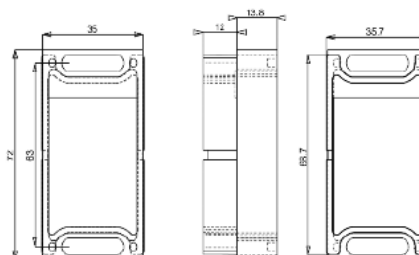

COD. 3420

Descrizione <i>Description</i>	Serie Applicazione <i>Application</i>	u.m.	Confezione <i>Package</i>
Tappo di collegamento <i>Joint</i>	Domal Stopper PG 60113-60115 Domal Bre- ak TT Break 52 26374-26376 Vetro infilare	Pezzo <i>Pezzo</i>	200