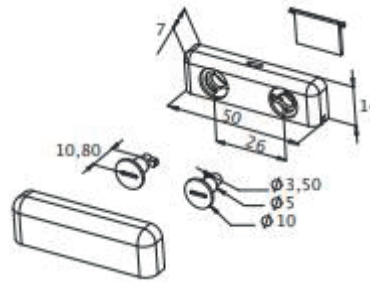

COD. 3535

Angolo fermavetro
Glazing bead corner

Pezzo Pezzo

Busta Envelope 1000
Scatola Box 5000

COD. 3600
PATENTED

Cappetta di drenaggio
Drainage cap

Universale

Pezzo Pezzo

Busta Envelope 100
Scatola Box 500

COD. 3630

Cappetta di drenaggio
Drainage cap

Universale

Pezzo Pezzo

Busta Envelope 100
Scatola Box 500

COD. 3635

Cappetta di drenaggio
Drainage cap

Universale

Pezzo Pezzo

Busta Envelope 100
Scatola Box 500