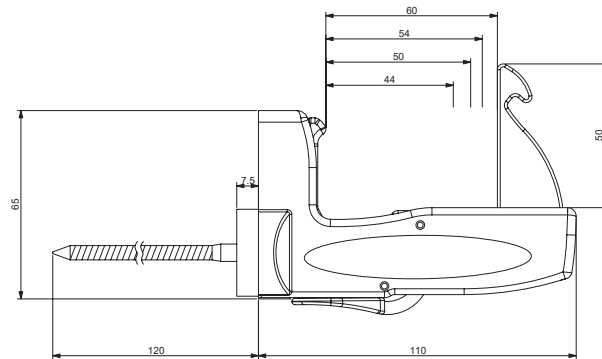

COD. 9025

Descrizione *Description*

u.m.

Confezione *Packaging*

Colori *Colours*

**Fermailposte automatico Shark
tassello maggiorato vite 120 mm**
*Automatic stop shutter Shark with screw 120 mm and
dowel plus*

Pezzo *Piece*

25