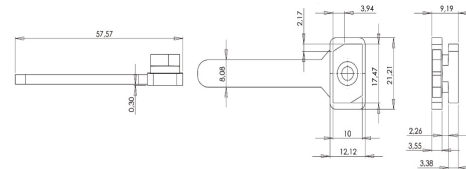

COD. 3290

Descrizione *Description*

Serie Applicazione *Application*

u.m.

Confezione *Package*

Blocchetto accoppiamento legno alluminio
Joint element for window in aluminium-wood

Metra

Pezzo *Pezzo*

Busta *Envelope* **200**
Scatola *Box* **1000**